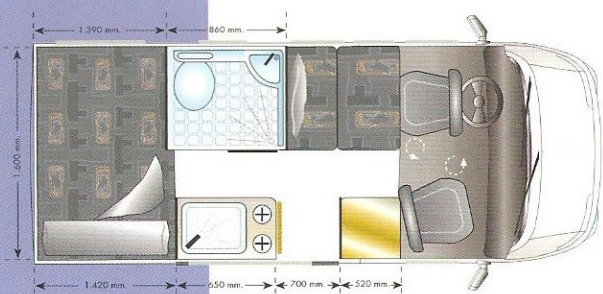

VanJOINT

Aventura