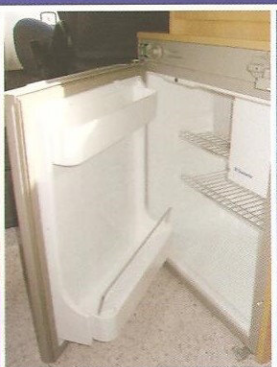

VanJOINT

Aventura