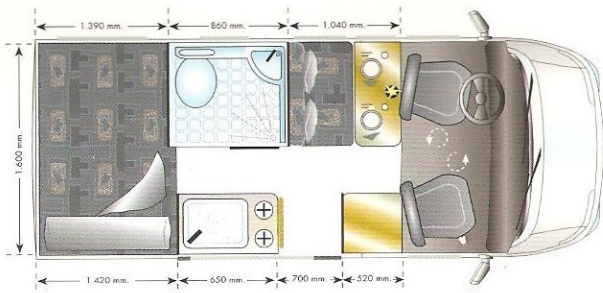

VanJOINT

Aventura