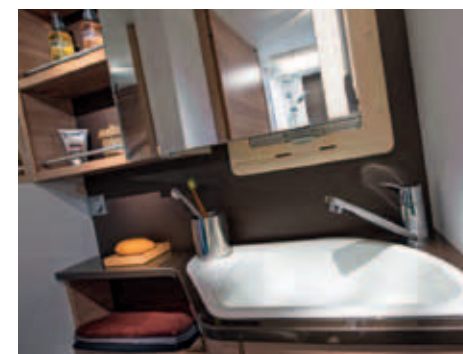

INTEGRAL

CROSSOVER

PERFILADA

VANS