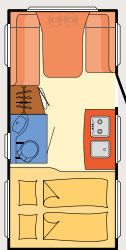

Tourist HD

El pequeño trotamundos con llamativo
diseño y práctico techo elevable.

400 DB compacta y
manejable de sólo 613 cm
de longitud

460 DB medidas exteriores
compactas— gran sensación
de amplitud en el interior