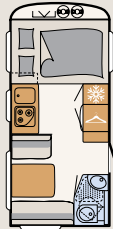

+ a 4 plazas
para dormir

430 QS