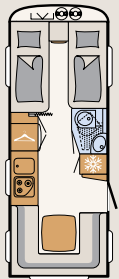

## Style Paket (con suplemento)

+ a 4 plazas  
para dormir

455 QL

475 FR

515 ER

515 FR

+ Chapa martelé, Golden Sunrise

+ Golden Sunrise