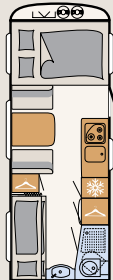

+ a 4 plazas
para dormir

535 QSK