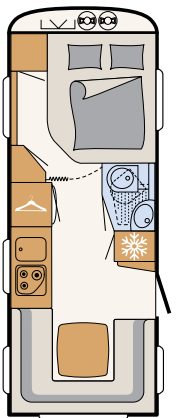

c'trend

Ideas refrescantes

Los colores veraniegos de la c'trend son tan refrescantes como el gran frigorífico, que a la vez ocupa el mínimo espacio posible. Las múltiples tomas de corriente son muy prácticas ya que permiten cargar smartphones y otros dispositivos electrónicos. Junto a la gran cama doble, de 1,60 m de ancho, también hay una toma por lo que también podrá cargar cómodamente sus baterías desde aquí. Si necesita más sitio para dormir, el salón se transforma en otra gran cama.

Por fin vacaciones: ha llegado la hora de rescatar del armario los vestidos veraniegos y los pantalones cortos. Sin embargo, no sólo tendrá sitio para los pantalones cortos, ya que la c'trend 515 FR cuenta con amplios armarios roperos para guardar toda su ropa de verano. En caso de que baje la temperatura, la instalación de aire impulsado se encarga de distribuir el calor por toda la caravana.

+ ¡Pero qué cómodo! Una amplia cama doble de hasta 1,60 m de ancho, ideal para dormilones y para leer cuentos

+ Para los calurosos días de verano, el gran frigorífico de 142 litros le permitirá guardar todo lo necesario bien fresquito. Las botellas de 1,5 litros se pueden guardar de pie en el compartimento de las bebidas (excepto 505 FSK)

El descanso está garantizado tanto en las caravanas grandes como en las pequeñas.

Todas las camas fijas, incluidas las literas, vienen equipadas de serie con el sistema "SchlafGut" de Dethleffs. Gracias a las 7 zonas con diferentes grados de dureza, el cuerpo se apoya todavía mejor sobre el cómodo colchón EvoPoreHRC. El somier de láminas flexibles se encarga del resto para que usted pueda disfrutar de un sueño profundo y reparador. ¡Buenas noches!

515 FR