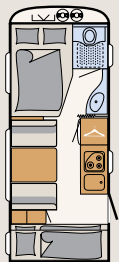

c'style

Style Paket (con suplemento)

+ a 4 plazas
para dormir

505 FSK