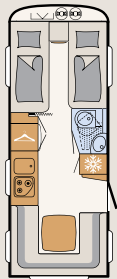

c'style

Style Paket (con suplemento)

+ a 4 plazas para dormir

515 ER

+ Modelos con literas