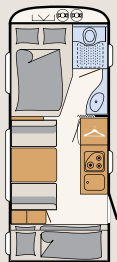

c'style

Style Paket (con suplemento)

+ a 4 plazas para dormir

+ Modelos con literas

505 FSK