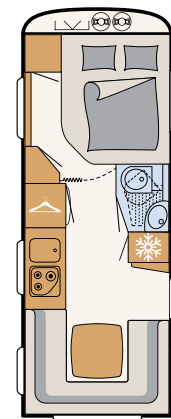

c'trend

Ideas refrescantes

Los colores veraniegos de la c'trend son tan refrescantes como el gran frigorífico, que a la vez ocupa el mínimo espacio posible. Las múltiples tomas de corriente son muy prácticas ya que permiten cargar smartphones y otros dispositivos electrónicos. Junto a la gran cama doble, de 1,60 m de ancho, también hay una toma por lo que también podrá cargar cómodamente sus baterías desde aquí. Si necesita más sitio para dormir, el salón se transforma en otra gran cama.

Por fin vacaciones: ha llegado la hora de rescatar del armario los vestidos veraniegos y los pantalones cortos. Sin embargo, no sólo tendrá sitio para los pantalones cortos, ya que la c'trend 515 FR cuenta con amplios armarios roperos para guardar toda su ropa de verano. En caso de que baje la temperatura, la instalación de aire impulsado se encarga de distribuir el calor por toda la caravana.

+ ¡Pero qué cómodo! Una amplia cama doble de hasta 1,60 m de ancho, ideal para dormilones y para leer cuentos

+ Gran frigorífico de 142 l. con compartimento de bebidas para botellas grandes de 1,5 l. (excepto 505 FSK)

El descanso está garantizado tanto en las caravanas grandes como en las pequeñas.

Todas las camas fijas, incluidas las literas, vienen equipadas de serie con el sistema "SchlafGut" de Dethleffs. Gracias a las 7 zonas con diferentes grados de dureza, el cuerpo se apoya todavía mejor sobre el cómodo colchón EvoPoreHRC. El somier de láminas flexibles se encarga del resto para que usted pueda disfrutar de un sueño profundo y reparador. ¡Buenas noches!

515 FR