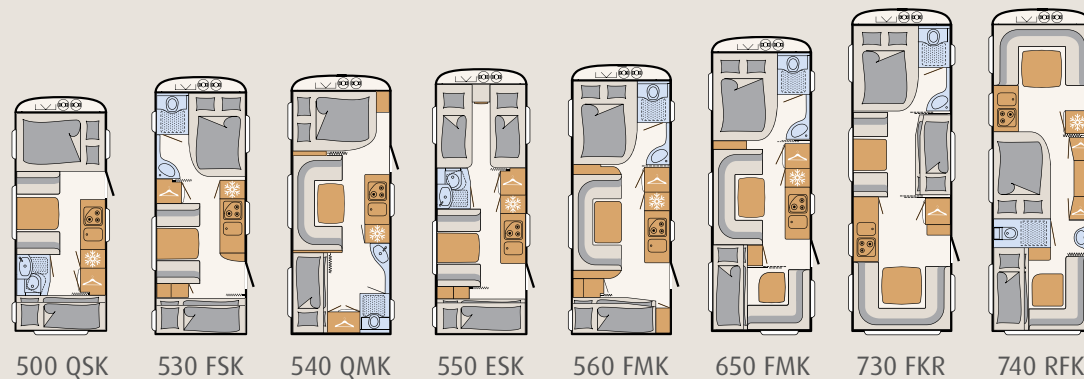

Modelos con literas