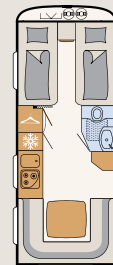

Modelos con literas

Modelos con cama doble

Mod. con camas individuales

540 ER