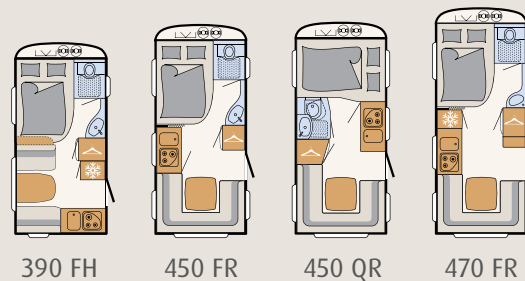

Modelos con cama doble