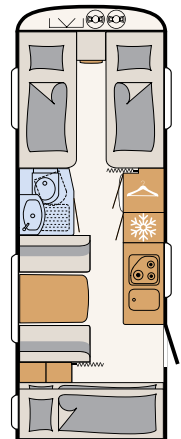

La caravana más polifacética

+ Las cómodas camas individuales se convierten rápidamente en una gran cama de matrimonio, si así lo desea (opcional).

La Camper goza de gran popularidad. El secreto: su valioso interior. No en vano, se ha priorizado lo práctico y, por lo tanto, ofrece soluciones para las necesidades más variadas. El amplio espacio de almacenamiento la convierte en una opción perfecta para los amantes de las vacaciones activas. Además ofrece espacio más que suficiente para familias y visitas inesperadas. Gracias a la mesa con pie regulable en altura, el salón se convierte fácilmente en una cómoda cama de matrimonio.

Los ingredientes frescos se guardan en el gran frigorífico de 142 l. En los prácticos compartimentos se pueden guardar botellas y especias. En los amplios cajones hay espacio suficiente para guardar la vajilla, las ollas y las sartenes.

Por cierto: en la Camper, el abastecimiento de agua caliente viene de serie.

En la página 2 encontrará una visión general de los valores añadidos de Dethleffs.

Cocinar cómodamente durante las vacaciones

Aquí nadie va a pasar hambre, ni grandes ni pequeños: en la cocina de tres fuegos con encendido eléctrico podrá preparar platos de lo más sabrosos para toda la familia.

+ Práctica cocina con grandes cajones y compartimentos varios.

550 ESK