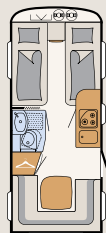

Mod. con camas individuales

470 ER