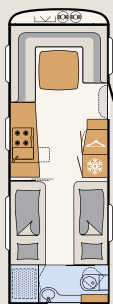

Dos ejes
Camas individuales

650 RET