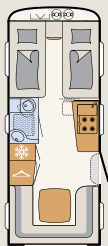

Un eje
Camas individuales

550 ER