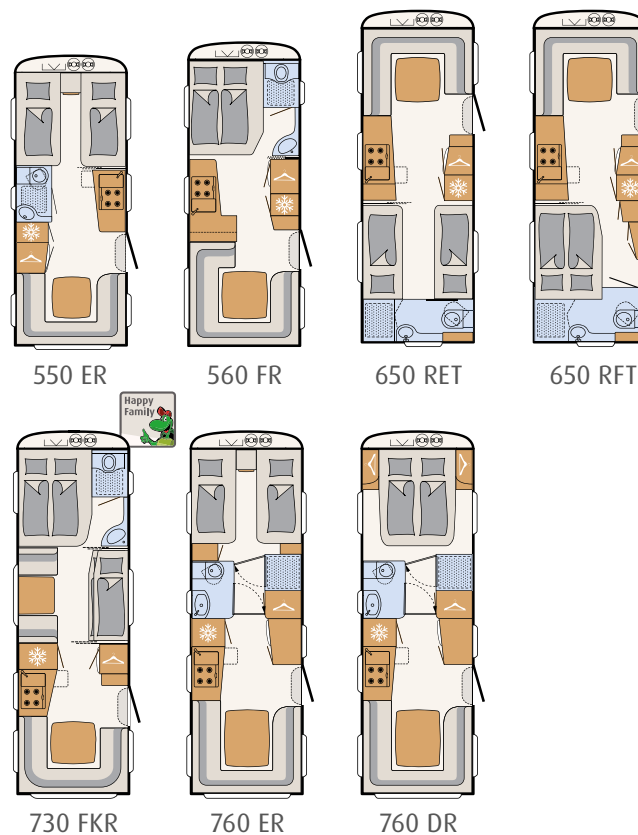

*El valor máximo depende de la distribución y del incremento de la MTMA