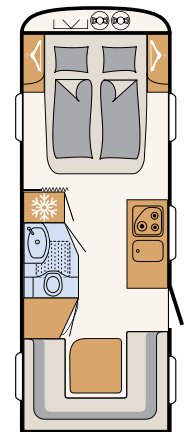

Vacaciones inolvidables

Al que le gusta la excelencia, en la Nomad se encontrará como en casa. Aquí no tan sólo se vive de forma confortable, sino también con estilo. Para ello hemos mantenido el nuevo interior con el mobiliario en agradable y moderno diseño "fresno Almería". Su veteado en sentido transversal hace que el salón parezca más amplio. Hay dos tapicerías textiles opcionales a escoger, que por sus cálidos tonos naturales y su tacto suave y agradable, invitan a relajarse.

Para aficionados a la cocina

Con la elegante cocina Gourmet será divertido cocinar en la encimera de tres fuegos con encendido eléctrico. En el práctico compartimento vertical y en los grandes cajones se puede guardar cualquier utensilio de cocina. Los ingredientes frescos se guardan en el gran frigorífico de 142 l, en el que incluso caben botellas de 1,5 l de pie. Otro detalle de confort: el abastecimiento de agua caliente de serie.

530 DR