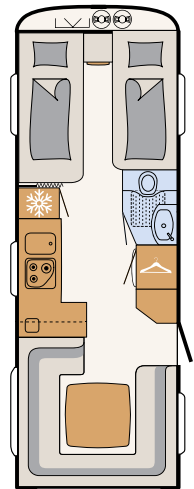

+ La puerta plegable separa el dormitorio del salón.

+ Dos camas individuales de 95 cm de ancho garantizan un descanso reparador. Y el cuarto de aseo con elegante lavamos de material mineral está justo al lado.