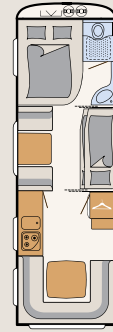

Modelos con literas

730 FKR

Modelos con cama doble

Mod. con camas individuales