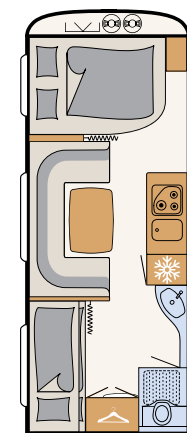

+ Cuando la litera está abatida hacia arriba se obtiene una gran zona de juegos en el interior.

+ Mucha libertad de movimiento: para asearse, vestirse y jugar.

540 QMK

+ 540 QMK | Cosmo: Con la práctica mesa con pie regulable en altura, las piernas tienen una gran libertad de movimientos. Además, la transformación del salón en cama es muy fácil.