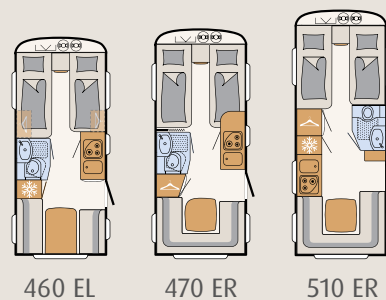

Mod. con camas individuales