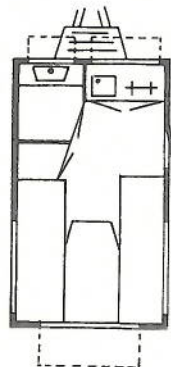

Prijs incl. b.t.w. excl. afleveringskosten

f. 6.495,—

f. 6.995,—

f. 7.495,—

f. 9.195,—

f. 7.595,—

Verklaring tekens:
●=standaard
—=niet mogelijk
+=extra.
2 jaar Garantie

Piccolo

Een lichte caravan, geschikt voor de kleinere auto. Het is een 3 à 4 persoons caravan met een maximum aan comfort door zijn twee tafels, groot hefdak en complete uitrusting

Moyenne

De meest gevraagde 4 à 5 persoons caravan. Er is veel kastruimte, een groot hefdak en gedeelde deur; een wagen met een beproefde indeling en zeer geschikt voor de lichtere auto.

Moyenne T.L.

De ideale tourcaravan met een opbouw lengte van 3.35 m, die is verdeeld in een kopkeuken + toiletruimte en een lengtedinette van 1.90 m.

Moyenne T.L. de luxe

Met koelkast, kachel dubbelglas en tapijt.

Mezzano

Onze populaire 5 à 6 persoons caravan met een maximum aan ruimte en comfort. Ook voorzien van een groot hefdak en geïsoleerde vloer. De ideale caravan voor vakantie en weekend.