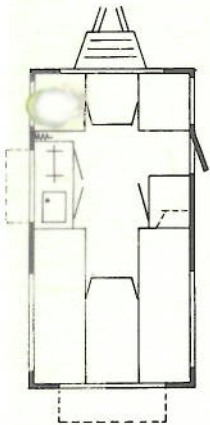

MEZZANO L	MEZZANO T.L.	MEZZANO T.L.LUXE	MAGGIORE	MAGGIORE LUXE	MAGGIORE T
385	385	385	435	435	435
525	525	525	565	565	575
198	198	198	198	198	198
235	245	245	236	236	245
185/198	188	188	185/198	185/198	188
595	620	665	665	710	695
850	850	850	1000	1000	1000
4/5	2/3	2/3	6/7	6/7	4/5
70x190	—	—	120x190	120x190	120x190
190x190	190x190	190x190	190x190	190 x190	140x190
—	—	—	—	—	—
1	1	1	1	1	1
3	3	3	2	2	3
3	3	3	3	3	4
—	2	2	1	1	2
590x13	590 x13	590x13	640x13	640x13	640x13
2.1 atm	2.1 atm	2.1 atm	2.5 atm	2.5 atm	2.5 atm
●	●	●	●	●	●
—	●	●	—	—	●
+	+	●	+	●	+
+	+	●	+	●	+
+	+	●	+	●	+
+	+	—	●	●	●
+	+	+	+	●	—
+	+	●	+	●	+
●	●	●	●	●	●
●	●	●	●	●	●

f. 7.895,—

f. 8.095,—

f. 9.895,—

f. 8.395,—

f. 10.495,—

f. 8.995,—

Mezzano L
Een fijne 4 à 5 persoons caravan met een lengte nette van 1.90 m, 1 voorin nog een ruimte voor 1 of eventueel 2 personen.

Mezzano T.L.
Een caravan met veel loop- en bergruimte, kopkeuken + lengte slaper en een grote toilet-ruimte.

Mezzano T.L. de Luxe
Met koelkast, kachel dubbelglas en tapijt.

Maggiore
Deze royale wagen vormt een vlot hanteerbare combinatie met een middenklasse auto.
De maggiore biedt U alle reis- en weekend-comfort, dat U zich kunt wensen.

Maggiore de Luxe
Met koelkast, kachel, dubbelglas, tapijt, en rondzitbank.

Maggiore T
Een gezinswagen met een royale toiletruimte en 2 persoons bedden.