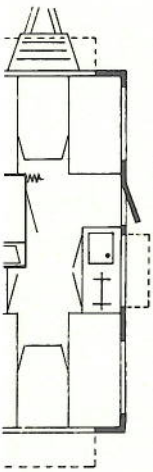

GGIORE LUXE	MAGGIORE T.L.	MAGGIORE T.L.LUXE	MASSIMO T.L.	MASSIMO T.L.LUXE	GRANDISSIMO
435	435	435	510	510	700
575	575	575	645	645	800
198	198	198	215	215	249
245	245	245	245	245	245
188	188	188	190	190	190
740	695	740	870	910	1230
1000	1000	1000	1200	1200	1500
4/5	4/5	4/5	6/7	6/7	4/8
0x190	70x190	70x190	120x210	120x210	-
0x190	190x190	190x190	190x210	190x210	120x190
-	-	-	-	-	120x190
1	1	1	1	1	+
3	4	4	4	4	2
4	4	4	4	4	5
2	2	2	2	2	+
40x13	640x13	640x13	4x560x13	4x560x13	4x560x13
5 atm	2.5 atm	2.5 atm	2.1 atm	2.1 atm	2.1 atm
●	●	●	●	●	-
●	●	●	●	●	●
●	+	●	+	●	●
●	+	●	+	●	+
●	+	●	+	●	+
●	●	●	●	●	-
-	+	+	+	+	-
●	+	●	+	●	●
●	●	●	●	●	●
●	●	●	●	●	●
●	●	●	●	●	●

10.895,-   f. 8.995,-   f. 10.895,-   f. 10.695,-   f. 12.595,-   f. 14.495,-

ore T de Luxe
elkast, kachel,
glas en tapijt.

Maggiore T.L.
De ideale caravan voor
degenen die een toilet
ruimte wensen en
tevens lengte dinette
met kleine zitgroep.

Magiorre T.L. Luxe
Met koelkast, kachel,
dubbelglas en tapijt.

Massimo T.L.
Een luxe uitgevoerde
tourcaravan met
tandemas, dus rijdt
bijzonder goed. Biedt
U door toiletruimte,
veel kastruimte en
grote zit- of slaap-
plaatsen een maximum
aan comfort.

Massimo T.L. Luxe
Met koelkast, kachel
dubbelglas, tapijt.

Grandissimo
Deze grote tour-staca-
ravan is uitermate
schikt voor mensen,
die prijs stellen op
extra ruimte. Met z'n
royale openslaande
tuindeuren haalt U als
het ware de zon in huis.
Het is een goed rijdbare
caravan (tandem-as).
Veel ventilatie, geïso-
leerde vloer en
dubbelglas.