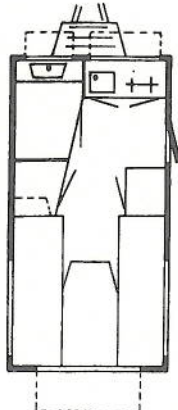

MEZZANO L	MEZZANO T.L.	MEZZANO T.L.LUXE	MAGGIORE	MAGGIORE LUXE	MAGGIORE T
385	385	385	435	435	435
525	525	525	565	565	575
198	198	198	198	198	198
235	245	245	236	236	245
185/198	188	188	185/198	185/198	188
595	620	665	665	710	695
850	850	850	1000	1000	1000
4/5	2/3	2/3	6/7	6/7	4/5
70x190	—	—	120x190	120x190	120x190
190x190	190x190	190x190	190x190	190 x190	140x190
—	—	—	—	—	—
1	1	1	1	1	1
3	3	3	2	2	3
3	3	3	3	3	4
—	2	2	1	1	2
590x13	590 x13	590x13	640x13	640x13	640x13
2.1 atm	2.1 atm	2.1 atm	2.5 atm	2.5 atm	2.5 atm
●	●	●	●	●	●
—	●	●	—	—	●
+	+	●	+	●	+
+	+	●	+	●	+
+	+	●	+	●	+
+	+	—	●	●	●
+	+	+	+	●	—
+	+	●	+	●	+
●	●	●	●	●	●
●	●	●	●	●	●

f. 7.895,—

f. 8.095,—

f. 9.895,—

f. 8.395,—

f. 10.495,—

f. 8.995,—

Mezzano L
Een fijne 4 à 5 persoons caravan met een lengte nette van 1.90 m, 1 voorin nog een ruimte voor 1 of eventueel 2 personen.

Mezzano T.L.
Een caravan met veel loop- en bergruimte, kopkeuken + lengte slaper en een grote toilet-ruimte.

Mezzano T.L. de Luxe
Met koelkast, kachel dubbelglas en tapijt.

Maggiore
Deze royale wagen vormt een vlot hanteerbare combinatie met een middenklasse auto.
De maggiore biedt U alle reis- en weekend-comfort, dat U zich kunt wensen.

Maggiore de Luxe
Met koelkast, kachel, dubbelglas, tapijt, en rondzitbank.

Maggiore T
Een gezinswagen met een royale toiletruimte en 2 persoons bedden.