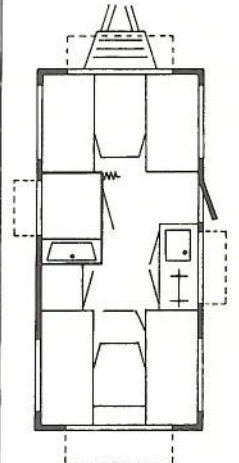

MEZZANO L	MEZZANO T.L.	MEZZANO T.L.LUXE	MAGGIORE	MAGGIORE LUXE	MAGGIORE T
385	385	385	435	435	435
525	525	525	565	565	575
198	198	198	198	198	198
235	245	245	236	236	245
185/198	188	188	185/198	185/198	188
595	620	665	665	710	695
850	850	850	1000	1000	1000
4/5	2/3	2/3	6/7	6/7	4/5
70x190	—	—	120x190	120x190	120x190
190x190	190x190	190x190	190x190	190 x190	140x190
—	—	—	—	—	—
1	1	1	1	1	1
3	3	3	2	2	3
3	3	3	3	3	4
—	2	2	1	1	2
590x13	590 x13	590x13	640x13	640x13	640x13
2.1 atm	2.1 atm	2.1 atm	2.5 atm	2.5 atm	2.5 atm
●	●	●	●	●	●
—	●	●	—	—	●
+	+	●	+	●	+
+	+	●	+	●	+
+	+	●	+	●	+
+	+	—	●	●	●
+	+	+	+	●	—
+	+	●	+	●	+
●	●	●	●	●	●
●	●	●	●	●	●

f. 7.895,—

f. 8.095,—

f. 9.895,—

f. 8.395,—

f. 10.495,—

f. 8.995,—

Mezzano L
Een fijne 4 à 5 persoons caravan met een lengte nette van 1.90 m, 1 voorin nog een ruimte voor 1 of eventueel 2 personen.

Mezzano T.L.
Een caravan met veel loop- en bergruimte, kopkeuken + lengte slaper en een grote toilet-ruimte.

Mezzano T.L. de Luxe
Met koelkast, kachel dubbelglas en tapijt.

Maggiore
Deze royale wagen vormt een vlot hanteerbare combinatie met een middenklasse auto.
De maggiore biedt U alle reis- en weekend-comfort, dat U zich kunt wensen.

Maggiore de Luxe
Met koelkast, kachel, dubbelglas, tapijt, en rondzitbank.

Maggiore T
Een gezinswagen met een royale toiletruimte en 2 persoons bedden.