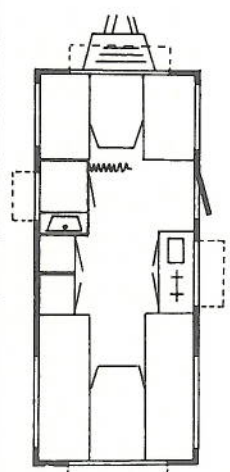

GGIORE LUXE	MAGGIORE T.L.	MAGGIORE T.L.LUXE	MASSIMO T.L.	MASSIMO T.L.LUXE	GRANDISSIMO
435	435	435	510	510	700
575	575	575	645	645	800
198	198	198	215	215	249
245	245	245	245	245	245
188	188	188	190	190	190
740	695	740	870	910	1230
1000	1000	1000	1200	1200	1500
4/5	4/5	4/5	6/7	6/7	4/8
0x190	70x190	70x190	120x210	120x210	-
0x190	190x190	190x190	190x210	190x210	120x190
-	-	-	-	-	120x190
1	1	1	1	1	+
3	4	4	4	4	2
4	4	4	4	4	5
2	2	2	2	2	+
40x13	640x13	640x13	4x560x13	4x560x13	4x560x13
5 atm	2.5 atm	2.5 atm	2.1 atm	2.1 atm	2.1 atm
●	●	●	●	●	-
●	●	●	●	●	●
●	+	●	+	●	●
●	+	●	+	●	+
●	+	●	+	●	+
●	●	●	●	●	-
-	+	+	+	+	-
●	+	●	+	●	●
●	●	●	●	●	●
●	●	●	●	●	●
●	●	●	●	●	●

10.895,-   f. 8.995,-   f. 10.895,-   f. 10.695,-   f. 12.595,-   f. 14.495,-

ore T de Luxe
elkast, kachel,
glas en tapijt.

Maggiore T.L.
De ideale caravan voor
degenen die een toilet
ruimte wensen en
tevens lengte dinette
met kleine zitgroep.

Magiorre T.L. Luxe
Met koelkast, kachel,
dubbelglas en tapijt.

Massimo T.L.
Een luxe uitgevoerde
tourcaravan met
tandemas, dus rijdt
bijzonder goed. Biedt
U door toiletruimte,
veel kastruimte en
grote zit- of slaap-
plaatsen een maximum
aan comfort.

Massimo T.L. Luxe
Met koelkast, kachel
dubbelglas, tapijt.

Grandissimo
Deze grote tour-staca-
ravan is uitermate
schikt voor mensen,
die prijs stellen op
extra ruimte. Met z'n
royale openslaande
tuindeuren haalt U als
het ware de zon in huis.
Het is een goed rijdbare
caravan (tandem-as).
Veel ventilatie, geïso-
leerde vloer en
dubbelglas.