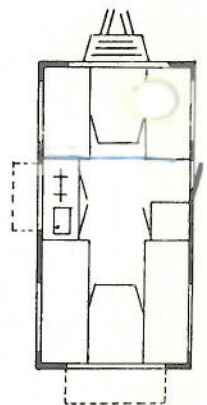

Prijs incl. b.t.w. excl. afleveringskosten

f. 6.495,—

f. 6.995,—

f. 7.495,—

f. 9.195,—

f. 7.595,—

Verklaring tekens:
●=standaard
—=niet mogelijk
+=extra.
2 jaar Garantie

Piccolo

Een lichte caravan, geschikt voor de kleinere auto. Het is een 3 à 4 persoons caravan met een maximum aan comfort door zijn twee tafels, groot hefdak en complete uitrusting

Moyenne

De meest gevraagde 4 à 5 persoons caravan. Er is veel kastruimte, een groot hefdak en gedeelde deur; een wagen met een beproefde indeling en zeer geschikt voor de lichtere auto.

Moyenne T.L.

De ideale tourcaravan met een opbouw lengte van 3.35 m, die is verdeeld in een kopkeuken + toiletruimte en een lengtedinette van 1.90 m.

Moyenne T.L. de luxe

Met koelkast, kachel dubbelglas en tapijt.

Mezzano

Onze populaire 5 à 6 persoons caravan met een maximum aan ruimte en comfort. Ook voorzien van een groot hefdak en geïsoleerde vloer. De ideale caravan voor vakantie en weekend.