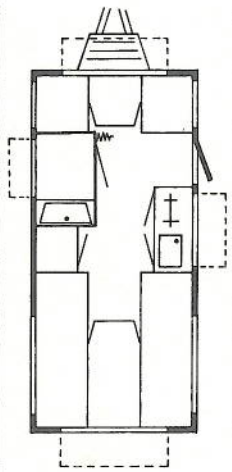

GGIORE LUXE	MAGGIORE T.L.	MAGGIORE T.L.LUXE	MASSIMO T.L.	MASSIMO T.L.LUXE	GRANDISSIMO
435	435	435	510	510	700
575	575	575	645	645	800
198	198	198	215	215	249
245	245	245	245	245	245
188	188	188	190	190	190
740	695	740	870	910	1230
1000	1000	1000	1200	1200	1500
4/5	4/5	4/5	6/7	6/7	4/8
0x190	70x190	70x190	120x210	120x210	-
0x190	190x190	190x190	190x210	190x210	120x190
-	-	-	-	-	120x190
1	1	1	1	1	+
3	4	4	4	4	2
4	4	4	4	4	5
2	2	2	2	2	+
40x13	640x13	640x13	4x560x13	4x560x13	4x560x13
5 atm	2.5 atm	2.5 atm	2.1 atm	2.1 atm	2.1 atm
●	●	●	●	●	-
●	●	●	●	●	●
●	+	●	+	●	●
●	+	●	+	●	+
●	+	●	+	●	+
●	●	●	●	●	-
-	+	+	+	+	-
●	+	●	+	●	●
●	●	●	●	●	●
●	●	●	●	●	●
●	●	●	●	●	●

10.895,-   f. 8.995,-   f. 10.895,-   f. 10.695,-   f. 12.595,-   f. 14.495,-

ore T de Luxe
elkast, kachel,
glas en tapijt.

Maggiore T.L.
De ideale caravan voor
degenen die een toilet
ruimte wensen en
tevens lengte dinette
met kleine zitgroep.

Magiorre T.L. Luxe
Met koelkast, kachel,
dubbelglas en tapijt.

Massimo T.L.
Een luxe uitgevoerde
tourcaravan met
tandemas, dus rijdt
bijzonder goed. Biedt
U door toiletruimte,
veel kastruimte en
grote zit- of slaap-
plaatsen een maximum
aan comfort.

Massimo T.L. Luxe
Met koelkast, kachel
dubbelglas, tapijt.

Grandissimo
Deze grote tour-staca-
ravan is uitermate
schikt voor mensen,
die prijs stellen op
extra ruimte. Met z'n
royale openslaande
tuindeuren haalt U als
het ware de zon in huis.
Het is een goed rijdbare
caravan (tandem-as).
Veel ventilatie, geïso-
leerde vloer en
dubbelglas.