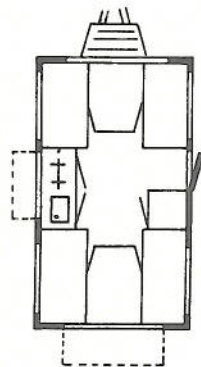

Prijs incl. b.t.w. excl. afleveringskosten

f. 6.495,—

f. 6.995,—

f. 7.495,—

f. 9.195,—

f. 7.595,—

Verklaring tekens:
●=standaard
—=niet mogelijk
+=extra.
2 jaar Garantie

Piccolo

Een lichte caravan, geschikt voor de kleinere auto. Het is een 3 à 4 persoons caravan met een maximum aan comfort door zijn twee tafels, groot hefdak en complete uitrusting

Moyenne

De meest gevraagde 4 à 5 persoons caravan. Er is veel kastruimte, een groot hefdak en gedeelde deur; een wagen met een beproefde indeling en zeer geschikt voor de lichtere auto.

Moyenne T.L.

De ideale tourcaravan met een opbouw lengte van 3.35 m, die is verdeeld in een kopkeuken + toiletruimte en een lengtedinette van 1.90 m.

Moyenne T.L. de luxe

Met koelkast, kachel dubbelglas en tapijt.

Mezzano

Onze populaire 5 à 6 persoons caravan met een maximum aan ruimte en comfort. Ook voorzien van een groot hefdak en geïsoleerde vloer. De ideale caravan voor vakantie en weekend.