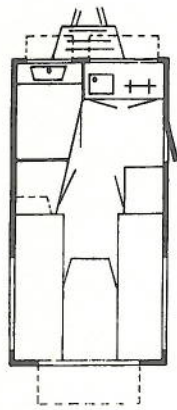

MEZZANO L	MEZZANO T.L.	MEZZANO T.L.LUXE	MAGGIORE	MAGGIORE LUXE	MAGGIORE T
385	385	385	435	435	435
525	525	525	565	565	575
198	198	198	198	198	198
235	245	245	236	236	245
185/198	188	188	185/198	185/198	188
595	620	665	665	710	695
850	850	850	1000	1000	1000
4/5	2/3	2/3	6/7	6/7	4/5
70x190	—	—	120x190	120x190	120x190
190x190	190x190	190x190	190x190	190 x190	140x190
—	—	—	—	—	—
1	1	1	1	1	1
3	3	3	2	2	3
3	3	3	3	3	4
—	2	2	1	1	2
590x13	590 x13	590x13	640x13	640x13	640x13
2.1 atm	2.1 atm	2.1 atm	2.5 atm	2.5 atm	2.5 atm
●	●	●	●	●	●
—	●	●	—	—	●
+	+	●	+	●	+
+	+	●	+	●	+
+	+	●	+	●	+
+	+	—	●	●	●
+	+	+	+	●	—
+	+	●	+	●	+
●	●	●	●	●	●
●	●	●	●	●	●

f. 7.895,—

f. 8.095,—

f. 9.895,—

f. 8.395,—

f. 10.495,—

f. 8.995,—

Mezzano L
Een fijne 4 à 5 persoons caravan met een lengte nette van 1.90 m, 1 voorin nog een ruimte voor 1 of eventueel 2 personen.

Mezzano T.L.
Een caravan met veel loop- en bergruimte, kopkeuken + lengte slaper en een grote toilet-ruimte.

Mezzano T.L. de Luxe
Met koelkast, kachel dubbelglas en tapijt.

Maggiore
Deze royale wagen vormt een vlot hanteerbare combinatie met een middenklasse auto.
De maggiore biedt U alle reis- en weekend-comfort, dat U zich kunt wensen.

Maggiore de Luxe
Met koelkast, kachel, dubbelglas, tapijt, en rondzitbank.

Maggiore T
Een gezinswagen met een royale toiletruimte en 2 persoons bedden.