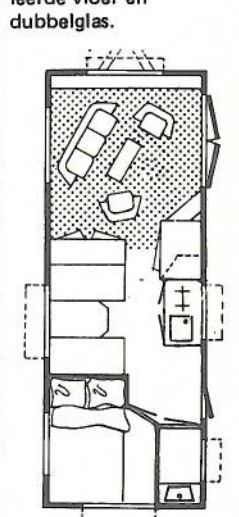

GGIORE LUXE	MAGGIORE T.L.	MAGGIORE T.L.LUXE	MASSIMO T.L.	MASSIMO T.L.LUXE	GRANDISSIMO
435	435	435	510	510	700
575	575	575	645	645	800
198	198	198	215	215	249
245	245	245	245	245	245
188	188	188	190	190	190
740	695	740	870	910	1230
1000	1000	1000	1200	1200	1500
4/5	4/5	4/5	6/7	6/7	4/8
0x190	70x190	70x190	120x210	120x210	-
0x190	190x190	190x190	190x210	190x210	120x190
-	-	-	-	-	120x190
1	1	1	1	1	+
3	4	4	4	4	2
4	4	4	4	4	5
2	2	2	2	2	+
40x13	640x13	640x13	4x560x13	4x560x13	4x560x13
5 atm	2.5 atm	2.5 atm	2.1 atm	2.1 atm	2.1 atm
●	●	●	●	●	-
●	●	●	●	●	●
●	+	●	+	●	●
●	+	●	+	●	+
●	+	●	+	●	+
●	●	●	●	●	-
-	+	+	+	+	-
●	+	●	+	●	●
●	●	●	●	●	●
●	●	●	●	●	●
●	●	●	●	●	●

10.895,-   f. 8.995,-   f. 10.895,-   f. 10.695,-   f. 12.595,-   f. 14.495,-

ore T de Luxe
elkast, kachel,
glas en tapijt.

Maggiore T.L.
De ideale caravan voor
degenen die een toilet
ruimte wensen en
tevens lengte dinette
met kleine zitgroep.

Magiorre T.L. Luxe
Met koelkast, kachel,
dubbelglas en tapijt.

Massimo T.L.
Een luxe uitgevoerde
tourcaravan met
tandemas, dus rijdt
bijzonder goed. Biedt
U door toiletruimte,
veel kastruimte en
grote zit- of slaap-
plaatsen een maximum
aan comfort.

Massimo T.L. Luxe
Met koelkast, kachel
dubbelglas, tapijt.

Grandissimo
Deze grote tour-staca-
ravan is uitermate
schikt voor mensen,
die prijs stellen op
extra ruimte. Met z'n
royale openslaande
tuindeuren haalt U als
het ware de zon in huis.
Het is een goed rijdbare
caravan (tandem-as).
Veel ventilatie, geïso-
leerde vloer en
dubbelglas.