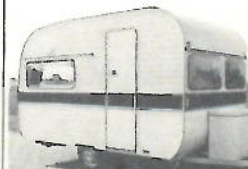

Een lichte caravan, geschikt voor de kleinere auto. Het is een 3 à 4 persoons caravan met een maximum aan comfort door zijn twee tafels, groot hefdak en complete uitrusting

Moyenne

De meest gevraagde 4 à 5 persoons caravan. Er is veel kastruimte, een groot hefdak en gedeelde deur; een wagen met een beproefde indeling en zeer geschikt voor de lichtere auto.

Moyenne T.L.

De ideale tourcaravan met een opbouw lengte van 3.35 m, die is verdeeld in een kopkeuken + toiletruimte en een lengtedinette van 1.90 m.

Moyenne T.L. de luxe

Met koelkast, kachel dubbelglas en tapijt.

*- andere voor tent
- bus met kleine bank
- een raam meer de
voor
achter
oprij*

MEZZANO L	MEZZANO T.L.	MEZZANO T.L.LUXE	MAGGIORE	MAGGIORE LUXE	MAGGIORE T
385	385	385	435	435	435
525	525	525	565	565	575
198	198	198	198	198	198
235	245	245	236	236	245
185/198	188	188	185/198	185/198	188
595	620	665	665	710	695
850	850	850	1000	1000	1000
4/5	2/3	2/3	6/7	6/7	4/5
70x190	—	—	120x190	120x190	120x190
190x190	190x190	190x190	190x190	190 x190	140x190
—	—	—	—	—	—
1	1	1	1	1	1
3	3	3	2	2	3
3	3	3	3	3	4
—	2	2	1	1	2
590x13	590 x13	590x13	640x13	640x13	640x13
2.1 atm	2.1 atm	2.1 atm	2.5 atm	2.5 atm	2.5 atm
●	●	●	●	●	●
—	●	●	—	—	●
+	+	●	+	●	+
+	+	●	+	●	+
+	+	●	+	●	+
+	+	—	●	●	●
+	+	+	+	●	—
+	+	●	+	●	+
●	●	●	●	●	●
●	●	●	●	●	●