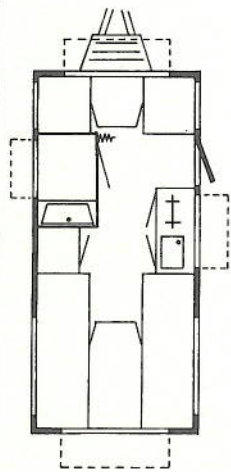

GGIORE LUXE	MAGGIORE T.L.	MAGGIORE T.L.LUXE	MASSIMO T.L.	MASSIMO T.L.LUXE	GRANDISSIMO
435	435	435	510	510	700
575	575	575	645	645	800
198	198	198	215	215	249
245	245	245	245	245	245
188	188	188	190	190	190
740	695	740	870	910	1230
1000	1000	1000	1200	1200	1500
4/5	4/5	4/5	6/7	6/7	4/8
0x190	70x190	70x190	120x210	120x210	-
0x190	190x190	190x190	190x210	190x210	120x190
-	-	-	-	-	120x190
1	1	1	1	1	+
3	4	4	4	4	2
4	4	4	4	4	5
2	2	2	2	2	+
40x13	640x13	640x13	4x560x13	4x560x13	4x560x13
5 atm	2.5 atm	2.5 atm	2.1 atm	2.1 atm	2.1 atm
●	●	●	●	●	-
●	●	●	●	●	●
●	+	●	+	●	●
●	+	●	+	●	+
●	+	●	+	●	+
●	●	●	●	●	-
-	+	+	+	+	-
●	+	●	+	●	●
●	●	●	●	●	●
●	●	●	●	●	●
●	●	●	●	●	●

10.895,-   f. 8.995,-   f. 10.895,-   f. 10.695,-   f. 12.595,-   f. 14.495,-

ore T de Luxe
elkast, kachel,
glas en tapijt.

Maggiore T.L.
De ideale caravan voor
degenen die een toilet
ruimte wensen en
tevens lengte dinette
met kleine zitgroep.

Magiorre T.L. Luxe
Met koelkast, kachel,
dubbelglas en tapijt.

Massimo T.L.
Een luxe uitgevoerde
tourcaravan met
tandemas, dus rijdt
bijzonder goed. Biedt
U door toiletruimte,
veel kastruimte en
grote zit- of slaap-
plaatsen een maximum
aan comfort.

Massimo T.L. Luxe
Met koelkast, kachel
dubbelglas, tapijt.

Grandissimo
Deze grote tour-staca-
ravan is uitermate
schikt voor mensen,
die prijs stellen op
extra ruimte. Met z'n
royale openslaande
tuindeuren haalt U als
het ware de zon in huis.
Het is een goed rijdbare
caravan (tandem-as).
Veel ventilatie, geïso-
leerde vloer en
dubbelglas.