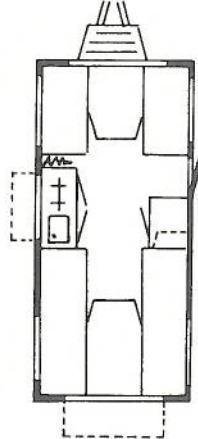

MEZZANO L	MEZZANO T.L.	MEZZANO T.L.LUXE	MAGGIORE	MAGGIORE LUXE	MAGGIORE T
385	385	385	435	435	435
525	525	525	565	565	575
198	198	198	198	198	198
235	245	245	236	236	245
185/198	188	188	185/198	185/198	188
595	620	665	665	710	695
850	850	850	1000	1000	1000
4/5	2/3	2/3	6/7	6/7	4/5
70x190	—	—	120x190	120x190	120x190
190x190	190x190	190x190	190x190	190 x190	140x190
—	—	—	—	—	—
1	1	1	1	1	1
3	3	3	2	2	3
3	3	3	3	3	4
—	2	2	1	1	2
590x13	590 x13	590x13	640x13	640x13	640x13
2.1 atm	2.1 atm	2.1 atm	2.5 atm	2.5 atm	2.5 atm
●	●	●	●	●	●
—	●	●	—	—	●
+	+	●	+	●	+
+	+	●	+	●	+
+	+	●	+	●	+
+	+	—	●	●	●
+	+	+	+	●	—
+	+	●	+	●	+
●	●	●	●	●	●
●	●	●	●	●	●

f. 7.895,—

f. 8.095,—

f. 9.895,—

f. 8.395,—

f. 10.495,—

f. 8.995,—

Mezzano L
Een fijne 4 à 5 persoons caravan met een lengte nette van 1.90 m, 1 voorin nog een ruimte voor 1 of eventueel 2 personen.

Mezzano T.L.
Een caravan met veel loop- en bergruimte, kopkeuken + lengte slaper en een grote toilet-ruimte.

Mezzano T.L. de Luxe
Met koelkast, kachel dubbelglas en tapijt.

Maggiore
Deze royale wagen vormt een vlot hanteerbare combinatie met een middenklasse auto.
De maggiore biedt U alle reis- en weekend-comfort, dat U zich kunt wensen.

Maggiore de Luxe
Met koelkast, kachel, dubbelglas, tapijt, en rondzitbank.

Maggiore T
Een gezinswagen met een royale toiletruimte en 2 persoons bedden.