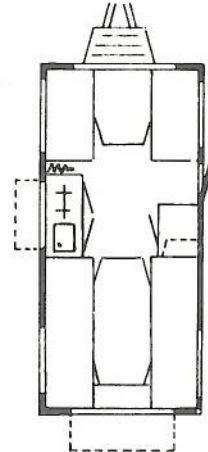

MEZZANO L	MEZZANO T.L.	MEZZANO T.L.LUXE	MAGGIORE	MAGGIORE LUXE	MAGGIORE T
385	385	385	435	435	435
525	525	525	565	565	575
198	198	198	198	198	198
235	245	245	236	236	245
185/198	188	188	185/198	185/198	188
595	620	665	665	710	695
850	850	850	1000	1000	1000
4/5	2/3	2/3	6/7	6/7	4/5
70x190	—	—	120x190	120x190	120x190
190x190	190x190	190x190	190x190	190 x190	140x190
—	—	—	—	—	—
1	1	1	1	1	1
3	3	3	2	2	3
3	3	3	3	3	4
—	2	2	1	1	2
590x13	590 x13	590x13	640x13	640x13	640x13
2.1 atm	2.1 atm	2.1 atm	2.5 atm	2.5 atm	2.5 atm
●	●	●	●	●	●
—	●	●	—	—	●
+	+	●	+	●	+
+	+	●	+	●	+
+	+	●	+	●	+
+	+	—	●	●	●
+	+	+	+	●	—
+	+	●	+	●	+
●	●	●	●	●	●
●	●	●	●	●	●

f. 7.895,—

f. 8.095,—

f. 9.895,—

f. 8.395,—

f. 10.495,—

f. 8.995,—

Mezzano L
Een fijne 4 à 5 persoons caravan met een lengte nette van 1.90 m, 1 voorin nog een ruimte voor 1 of eventueel 2 personen.

Mezzano T.L.
Een caravan met veel loop- en bergruimte, kopkeuken + lengte slaper en een grote toilet-ruimte.

Mezzano T.L. de Luxe
Met koelkast, kachel dubbelglas en tapijt.

Maggiore
Deze royale wagen vormt een vlot hanteerbare combinatie met een middenklasse auto.
De maggiore biedt U alle reis- en weekend-comfort, dat U zich kunt wensen.

Maggiore de Luxe
Met koelkast, kachel, dubbelglas, tapijt, en rondzitbank.

Maggiore T
Een gezinswagen met een royale toiletruimte en 2 persoons bedden.