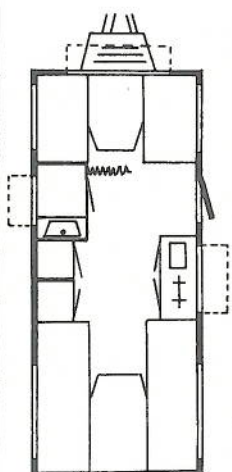

GGIORE LUXE	MAGGIORE T.L.	MAGGIORE T.L.LUXE	MASSIMO T.L.	MASSIMO T.L.LUXE	GRANDISSIMO
435	435	435	510	510	700
575	575	575	645	645	800
198	198	198	215	215	249
245	245	245	245	245	245
188	188	188	190	190	190
740	695	740	870	910	1230
1000	1000	1000	1200	1200	1500
4/5	4/5	4/5	6/7	6/7	4/8
0x190	70x190	70x190	120x210	120x210	-
0x190	190x190	190x190	190x210	190x210	120x190
-	-	-	-	-	120x190
1	1	1	1	1	+
3	4	4	4	4	2
4	4	4	4	4	5
2	2	2	2	2	+
40x13	640x13	640x13	4x560x13	4x560x13	4x560x13
5 atm	2.5 atm	2.5 atm	2.1 atm	2.1 atm	2.1 atm
●	●	●	●	●	-
●	●	●	●	●	●
●	+	●	+	●	●
●	+	●	+	●	+
●	+	●	+	●	+
●	●	●	●	●	-
-	+	+	+	+	-
●	+	●	+	●	●
●	●	●	●	●	●
●	●	●	●	●	●
●	●	●	●	●	●

10.895,-   f. 8.995,-   f. 10.895,-   f. 10.695,-   f. 12.595,-   f. 14.495,-

ore T de Luxe
elkast, kachel,
glas en tapijt.

Maggiore T.L.
De ideale caravan voor
degenen die een toilet
ruimte wensen en
tevens lengte dinette
met kleine zitgroep.

Magiorre T.L. Luxe
Met koelkast, kachel,
dubbelglas en tapijt.

Massimo T.L.
Een luxe uitgevoerde
tourcaravan met
tandemas, dus rijdt
bijzonder goed. Biedt
U door toiletruimte,
veel kastruimte en
grote zit- of slaap-
plaatsen een maximum
aan comfort.

Massimo T.L. Luxe
Met koelkast, kachel
dubbelglas, tapijt.

Grandissimo
Deze grote tour-staca-
ravan is uitermate
schikt voor mensen,
die prijs stellen op
extra ruimte. Met z'n
royale openslaande
tuindeuren haalt U als
het ware de zon in huis.
Het is een goed rijdbare
caravan (tandem-as).
Veel ventilatie, geïso-
leerde vloer en
dubbelglas.