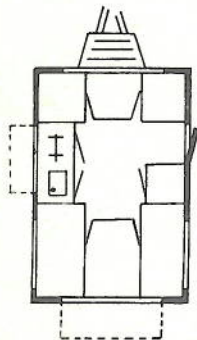

Prijs incl. b.t.w. excl. afleveringskosten

f. 6.495,—

f. 6.995,—

f. 7.495,—

f. 9.195,—

f. 7.595,—

Verklaring tekens:
●=standaard
—=niet mogelijk
+=extra.
2 jaar Garantie

Piccolo

Een lichte caravan, geschikt voor de kleinere auto. Het is een 3 à 4 persoons caravan met een maximum aan comfort door zijn twee tafels, groot hefdak en complete uitrusting

Moyenne

De meest gevraagde 4 à 5 persoons caravan. Er is veel kastruimte, een groot hefdak en gedeelde deur; een wagen met een beproefde indeling en zeer geschikt voor de lichtere auto.

Moyenne T.L.

De ideale tourcaravan met een opbouw lengte van 3.35 m, die is verdeeld in een kopkeuken + toiletruimte en een lengtedinette van 1.90 m.

Moyenne T.L. de luxe

Met koelkast, kachel dubbelglas en tapijt.

Mezzano

Onze populaire 5 à 6 persoons caravan met een maximum aan ruimte en comfort. Ook voorzien van een groot hefdak en geïsoleerde vloer. De ideale caravan voor vakantie en weekend.