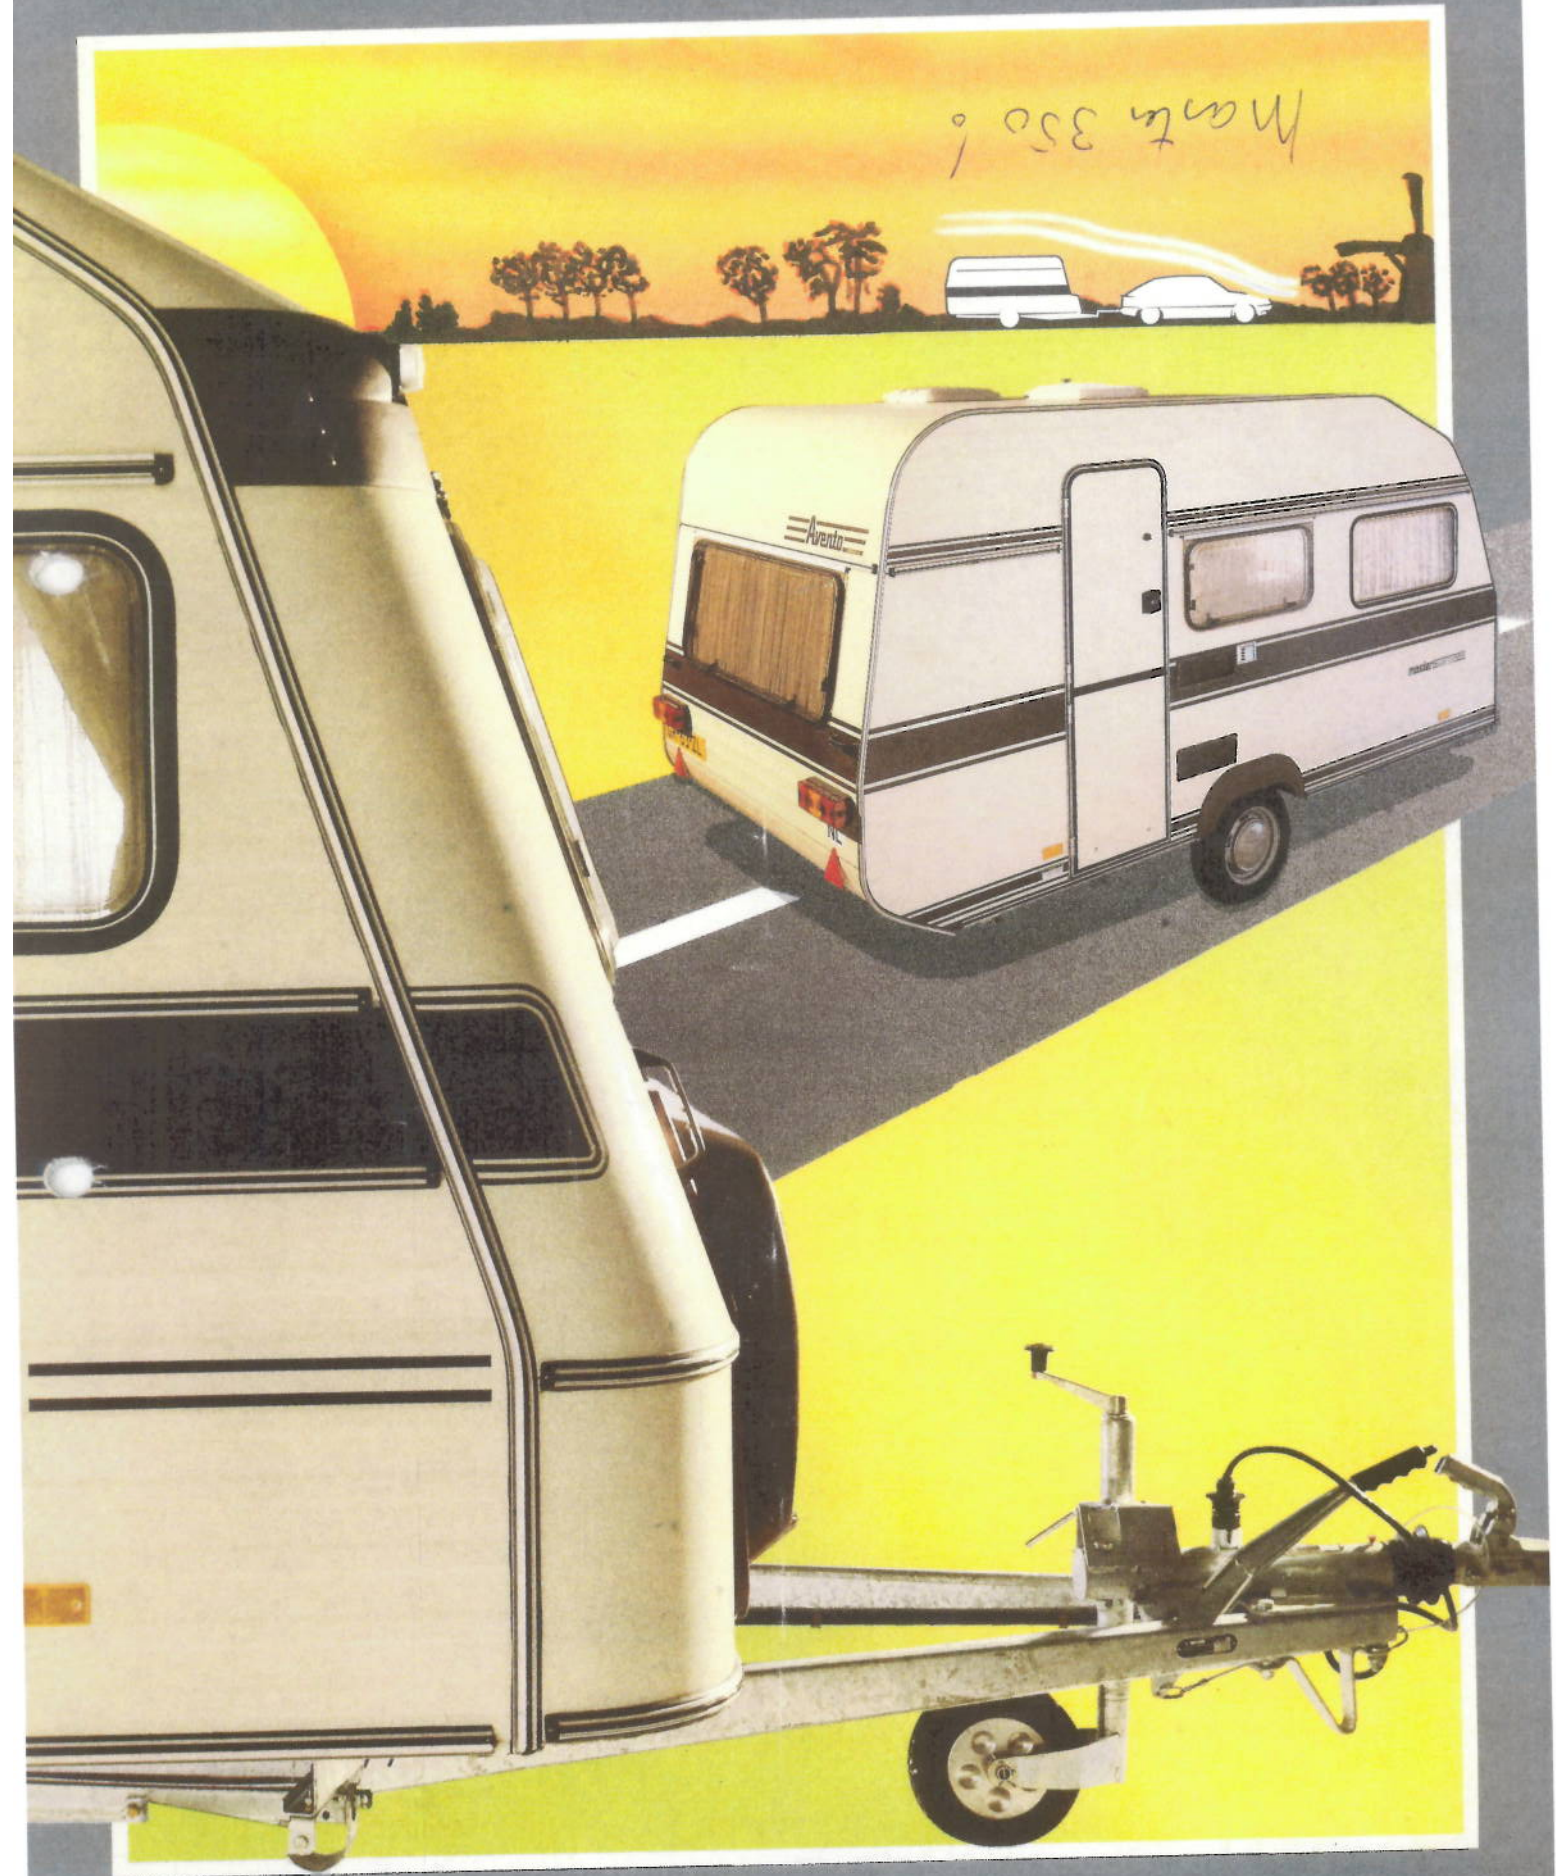

AVENTO CARAVANS... 1986

Martin 350 6

CARAVANTECHNIEK...

— Avento caravans zijn Nederlandse kwaliteitsprodukten met een aantal unieke eigenschappen. Direct in het oog lopend is de gunstige stroomlijnform en het duidelijk eigen karakter van opbouw en interieur.

— Er zijn twee Avento programma's. De nieuwe Avento Master serie munt uit in doelmatige stroomlijn, verzorgde interieurs en een gunstige prijsstelling. De Avento lijn wordt bekroond door de Royal serie. Caravans van uitzonderlijke klasse die qua luxe volledig aan uw wensen tegemoet komen.