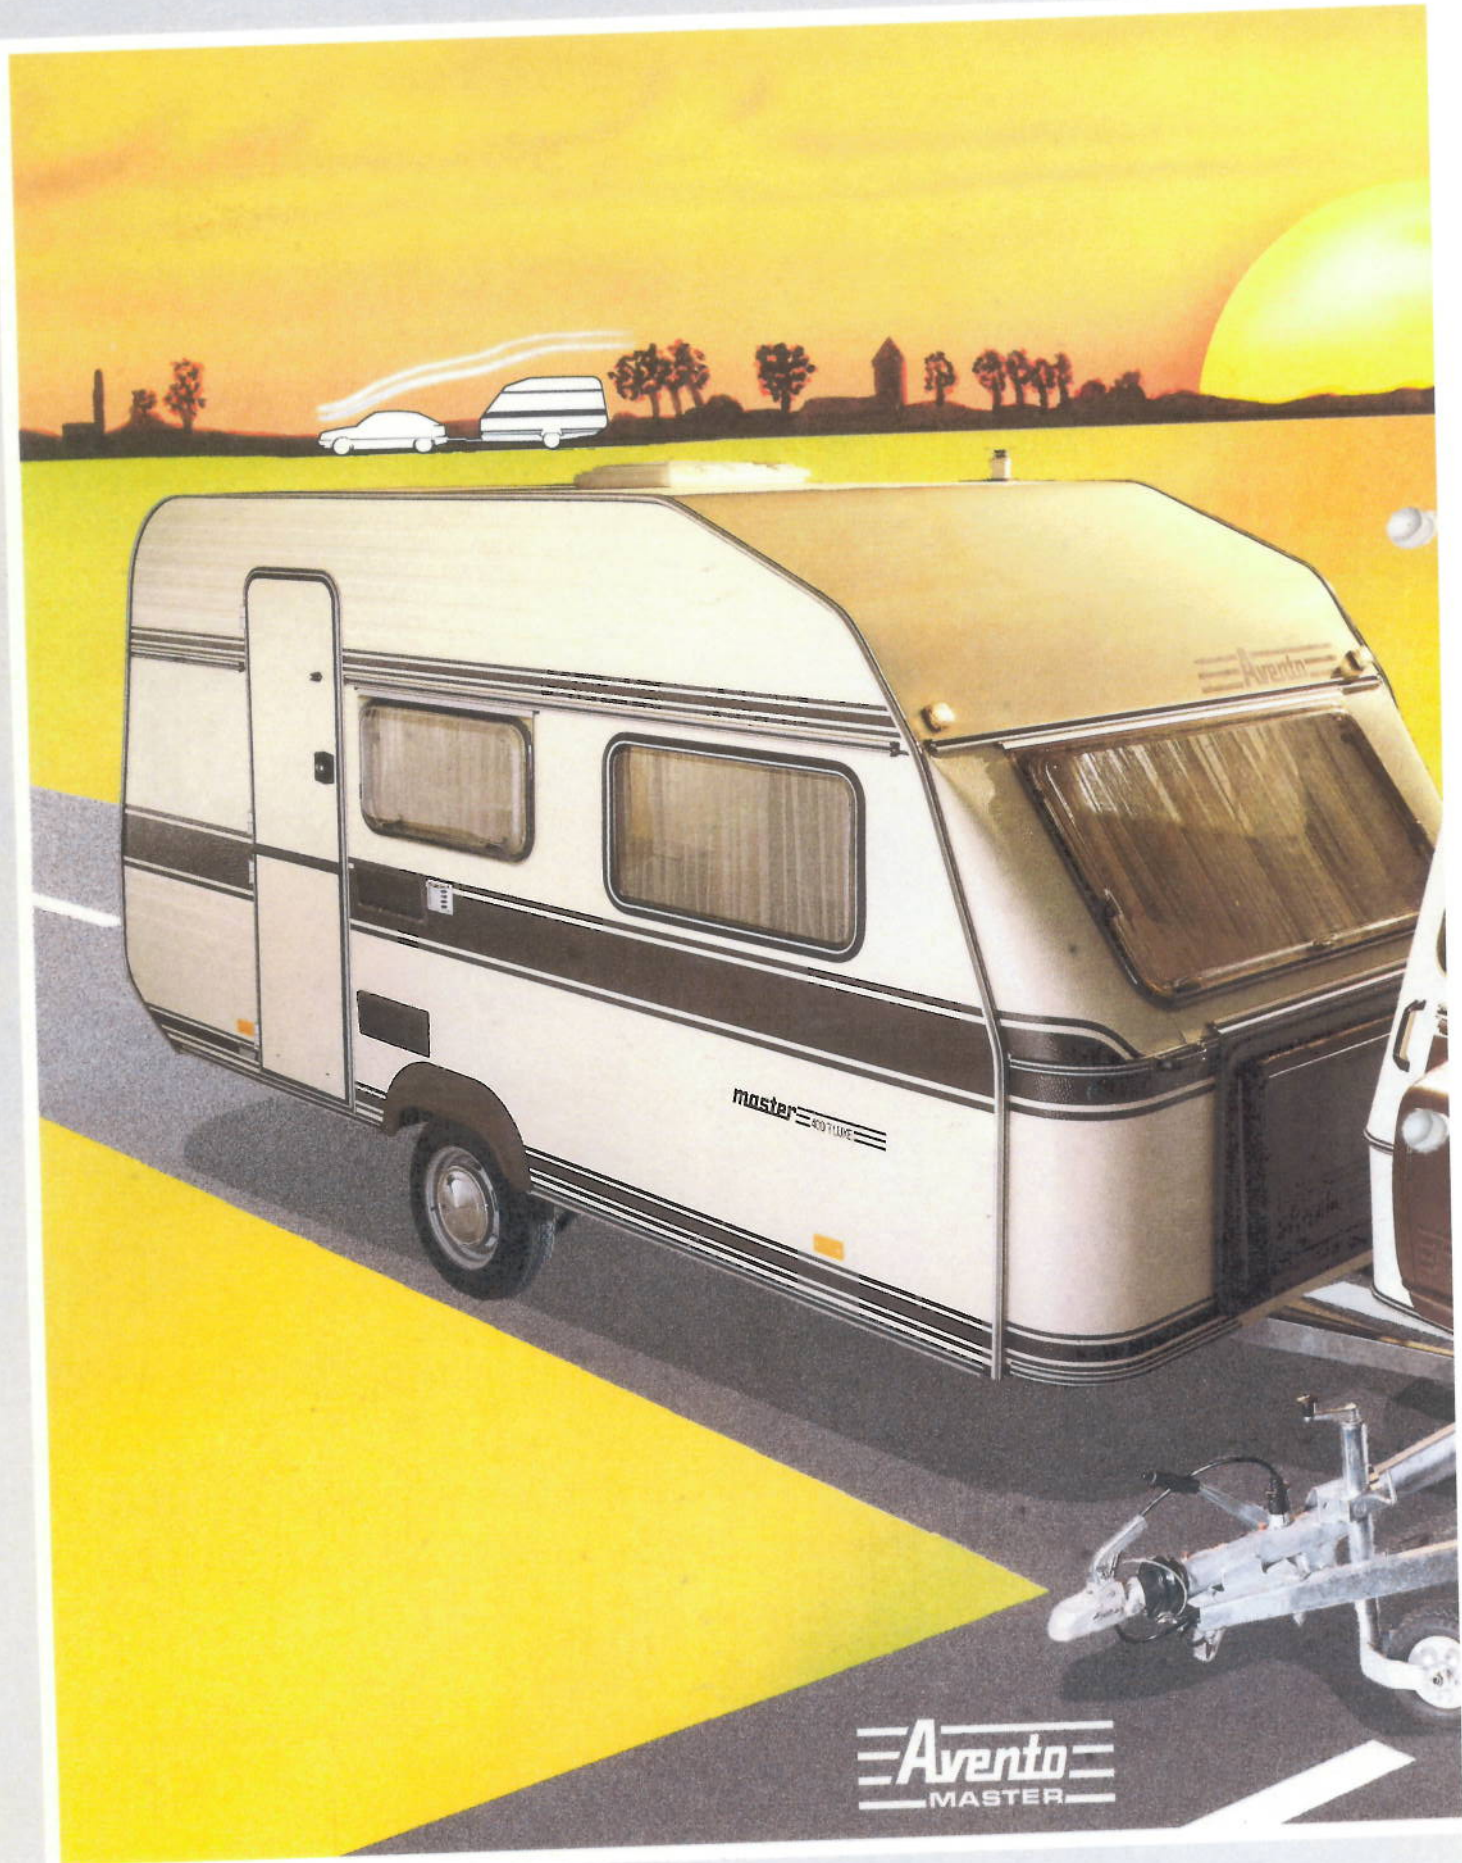

— Er zijn twee Avento programma's. De nieuwe Avento Master serie munt uit in doelmatige stroomlijn, verzorgde interieurs en een gunstige prijsstelling. De Avento lijn wordt bekroond door de Royal serie. Caravans van uitzonderlijke klasse die qua luxe volledig aan uw wensen tegemoet komen.

— Die hoogstaande techniek leidt tot een eindresultaat dat in superieure rijeigenschappen, wooncomfort en waardevastheid niet te evenaren is. Avento Master of Avento Royal, een betere caravankeuze kunt u niet maken.

Avento

VAN BINNEN EN BUITEN...

FRAAIE VORMGEVING...

Avento
MASTER

— Avento caravans zijn niet alleen fraai. De vormgeving is zodanig gekozen dat een maximale stroomlijn het resultaat is en dat merkt u achter uw auto.