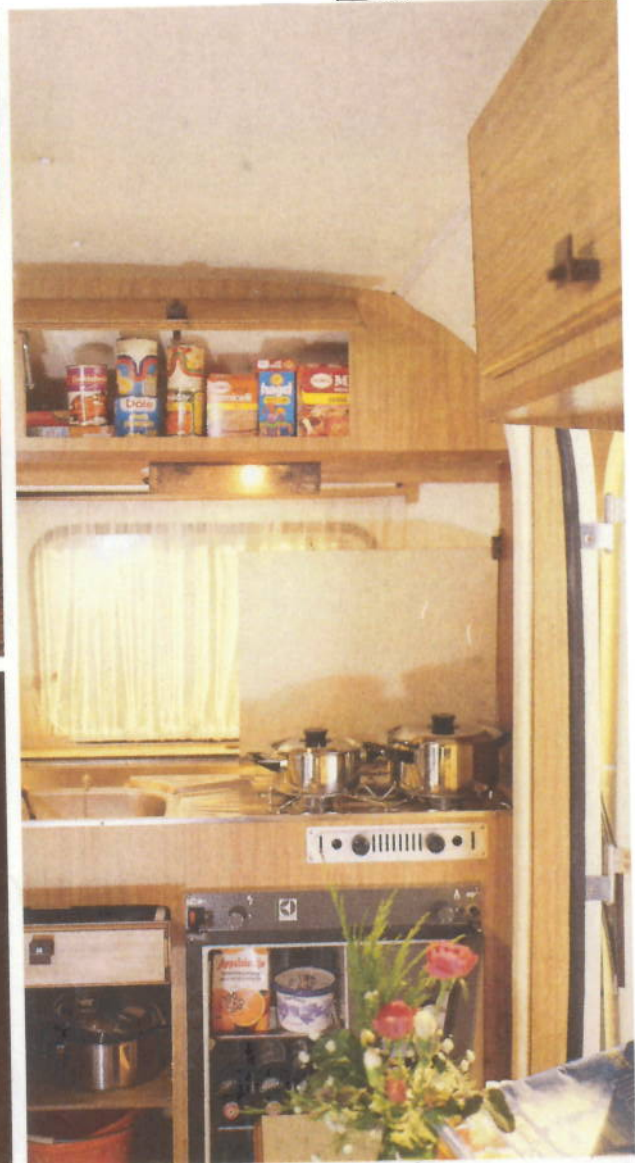

CARAVANTECHNIEK...

— Biod polyester caravans zijn al jaren een unieke verschijning van Nederlandse bodem. Toen andere caravanfabrikanten nog niet aan stroomlijn dachten, ontwierp Biod al een caravan die in lage luchtweerstand niet te evenaren was.

— Die voorsprong in aerodynamica is tot op de dag van vandaag bewaard gebleven en geeft aan Biod caravans het zo karakteristieke uiterlijk waardoor ze al van verre herkenbaar zijn.

— Biod caravans zijn niet alleen in stroomlijn toonaangevend. Elke Biod caravan is een volmaakte eenheid van vormgeving en techniek. Van comfort en ruimte.

— Tientallen jaren praktijkervaring van kritische Biod bezitters is verwerkt in de huidige serie. Verrassende caravans voor kritische caravaners. Caravans met karakter en een welhaast onbeperkte levensduur. Biod caravans, de beste in polyester.