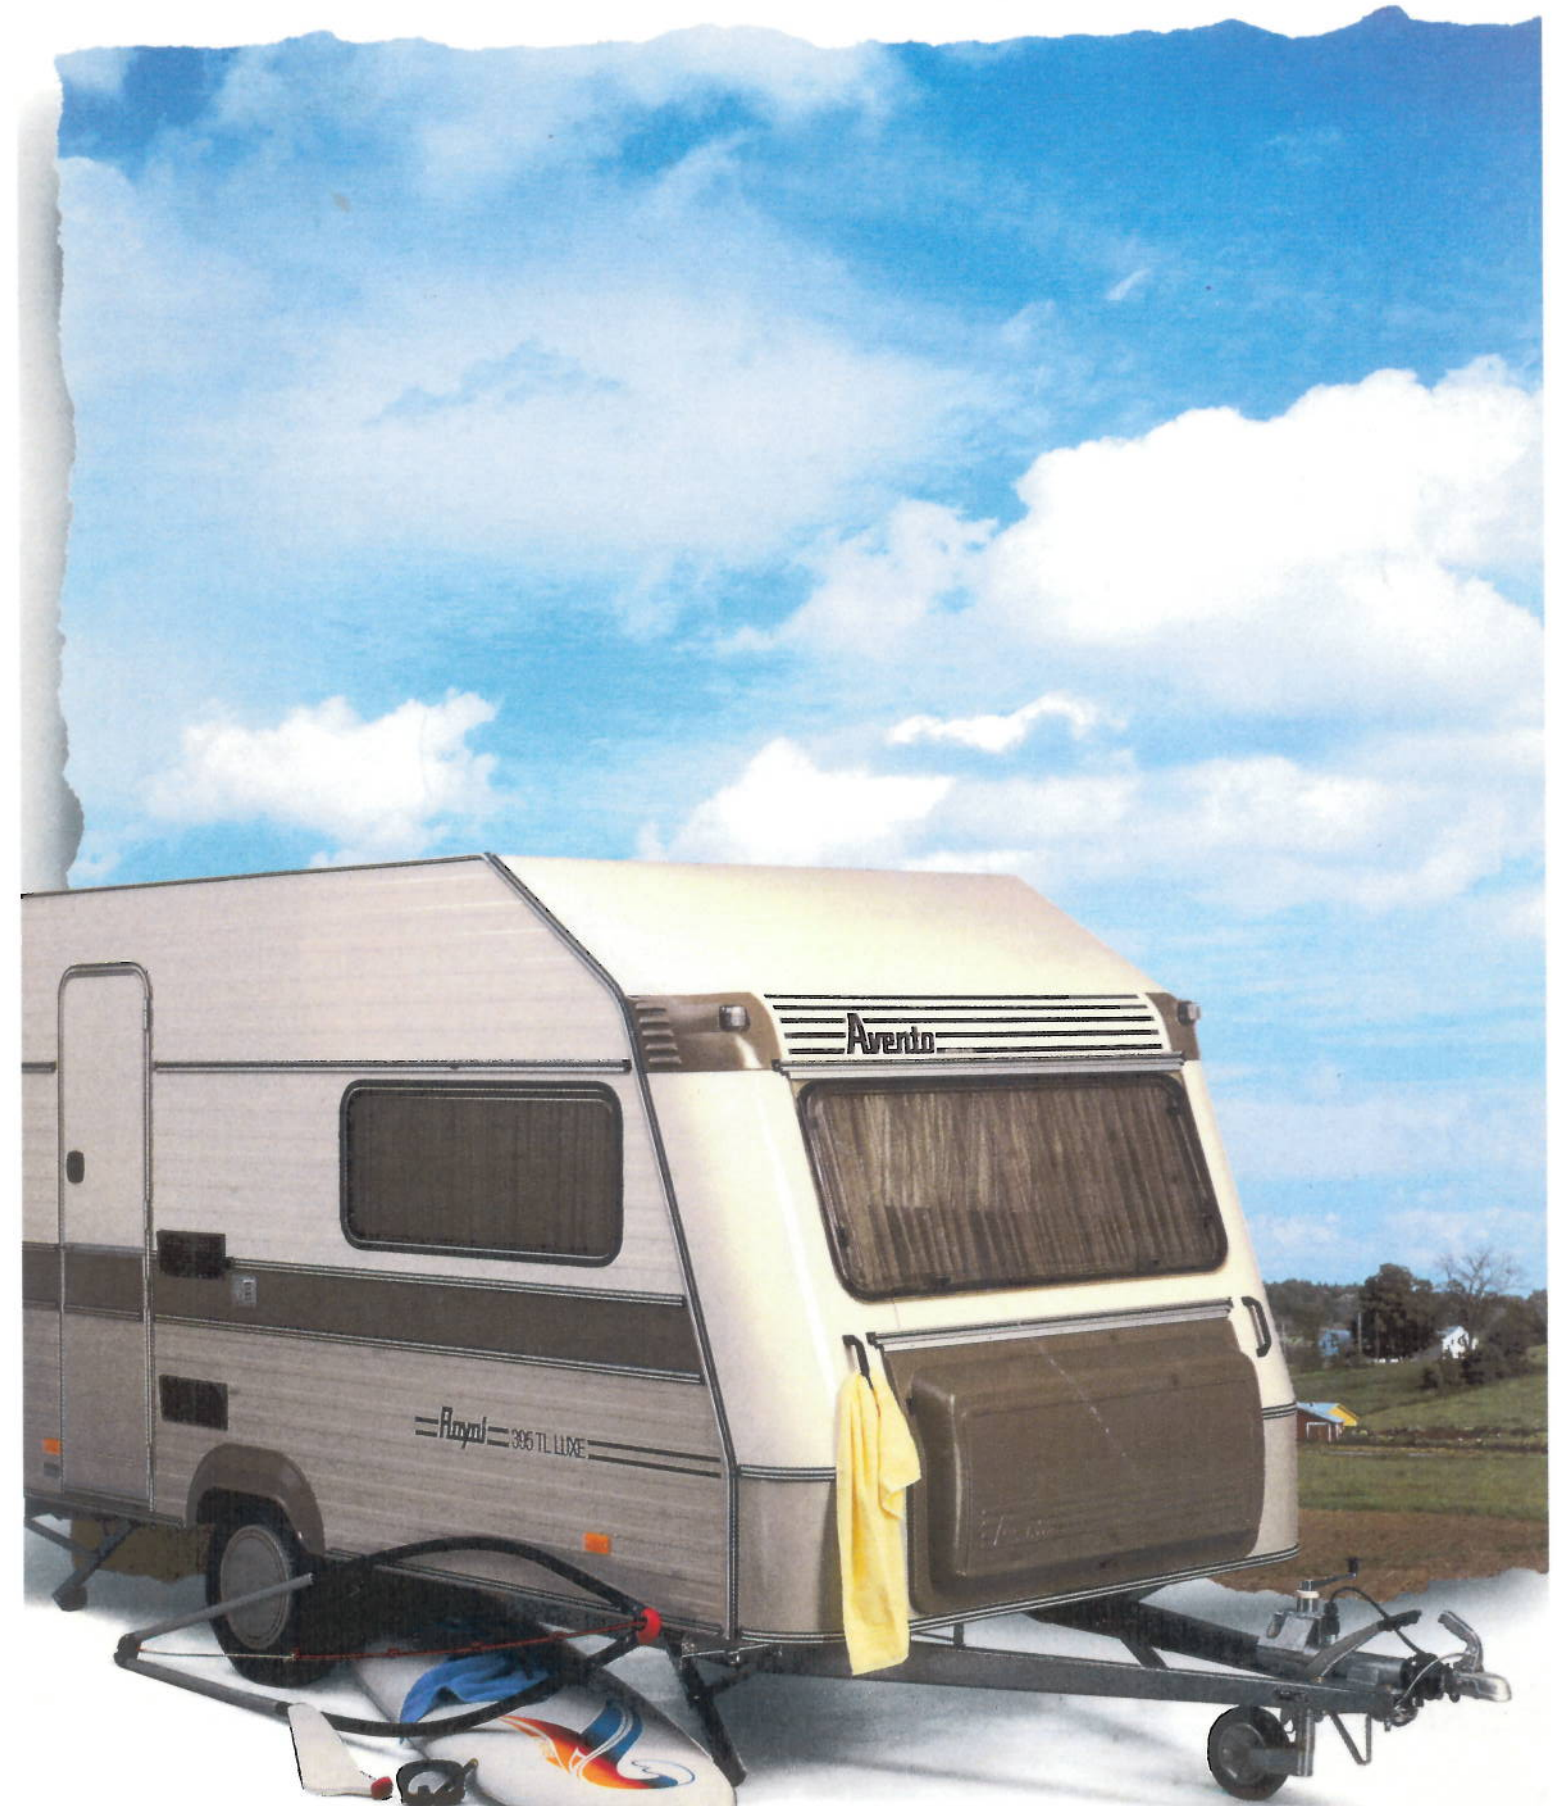

, VOOR ÚW PLEZIER