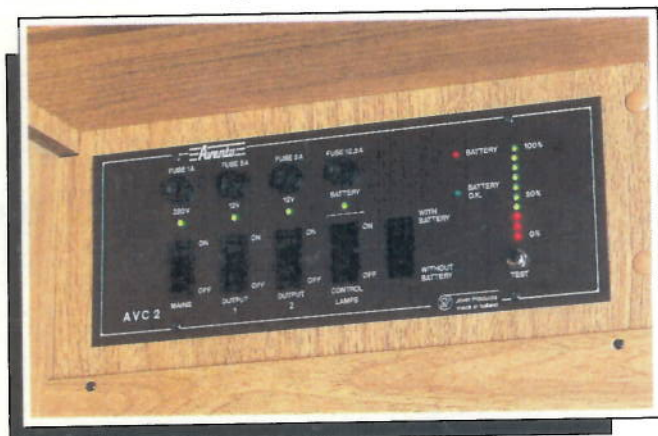

Avento Royal 395 TL Luxe, toppunt van caravanplezier.

komfort en de waardevastheid.

De Avento is er in verschillende uitvoeringen: de Master en de Royal. De Avento Master is een uiterst doelmatige caravan die gunstig is geprijsd. Het interieur is verzorgd en compleet. De stroomlijn perfect. De techniek hoogstaand. Uit te breiden met vele extra's. Kortom, met de Avento Master hebt u een uitstekende caravan die u veel plezier zal schenken, zowel op de weg als op de plaats van bestemming.

Het interieur van de master 350 TL

Het interieur van de Royal 395 TL Luxe met handige legkast.

Avento

VOOR ZOMER EN WINTER

AVENTO ROYAL, WELDADIG CARAVANNEN

De Royal is het luxe paard uit de Avento serie. Al vanaf 3.15 meter lengte tot zelfs 5.30 meter! De gestroomlijnde sandwich opbouw van geprofileerd aluminium kent een gemoffelde laklaag.

Er is een veelheid aan interieurindelingen mogelijk. En wilt u uw eigen wensen zoveel mogelijk vervuld zien? Kom juist dan praten met een Avento-dealer.

Dat deze caravan Royal heet, blijkt wel uit zijn uitrusting. Kijkt u maar eens naar de lijst 'Uitrusting tot in details'. Wat dacht u van een aardlekschakelaar en zekering-automaat? Of van ons bedieningspaneel (standaard in Exclusief) waarmee u in een handomdraai overschakelt van 220 naar 12 V en de stroomtoevoer nog kunt testen ook?