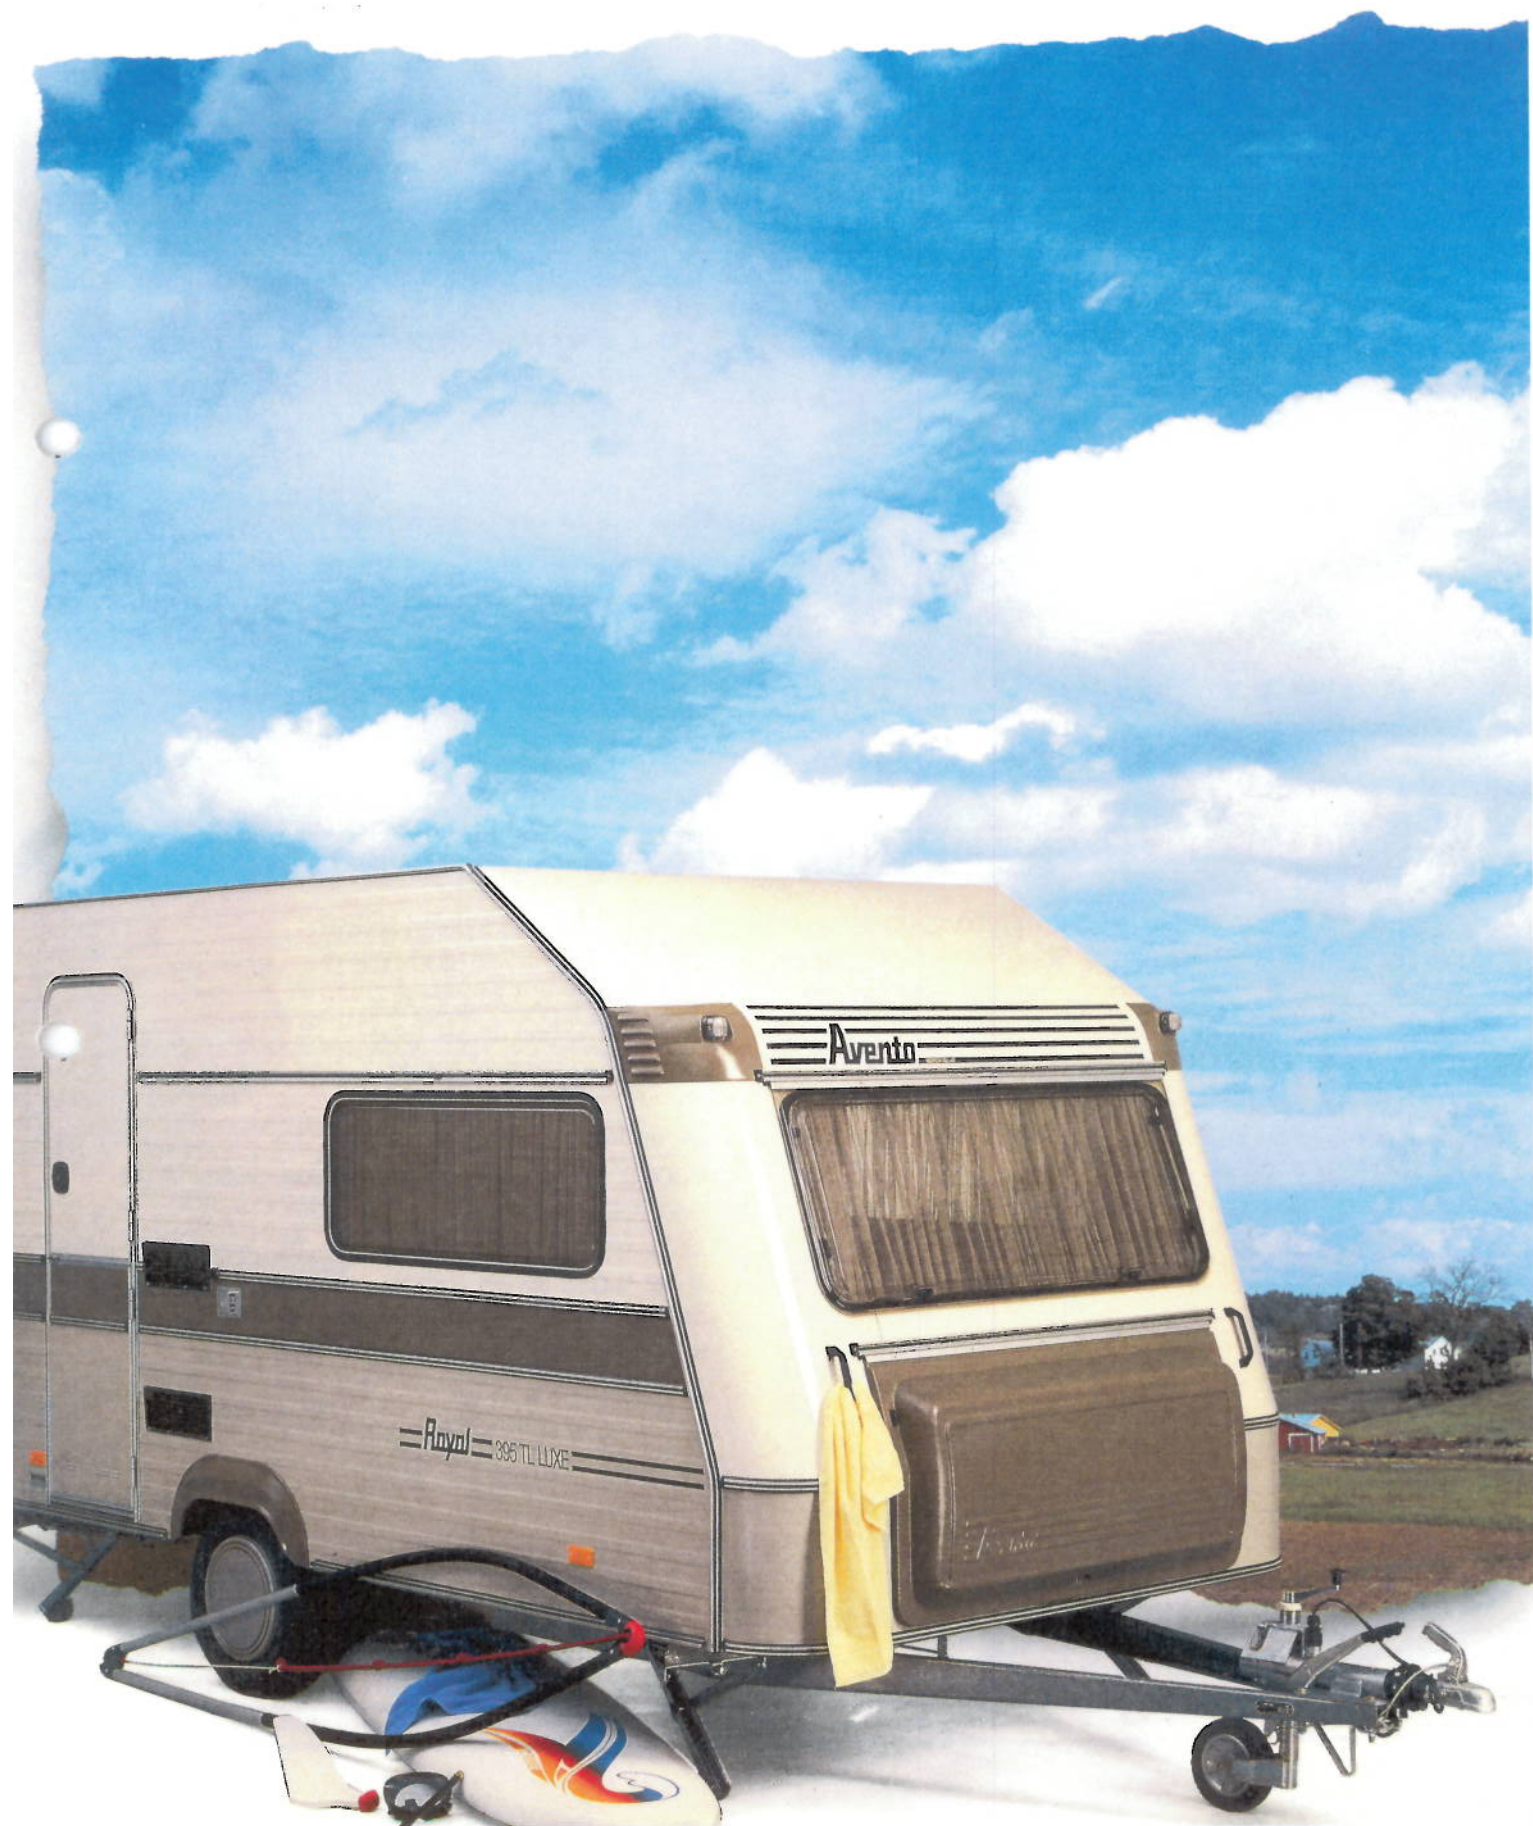

, VOOR ÚW PLEZIER