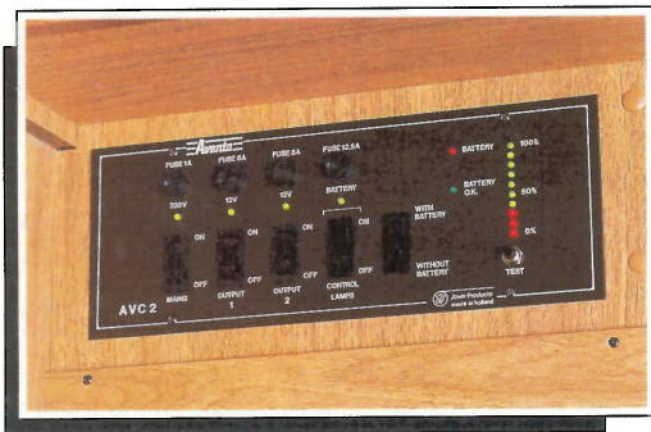

Avento Royal 395 TL Luxe, toppunt van caravanplezier.

komfort en de waardevastheid.

De Avento is er in verschillende uitvoeringen: de Master en de Royal. De Avento Master is een uiterst doelmatige caravan die gunstig is geprijsd. Het interieur is verzorgd en compleet. De stroomlijn perfect. De techniek hoogstaand. Uit te breiden met vele extra's. Kortom, met de Avento Master hebt u een uitstekende caravan die u veel plezier zal schenken, zowel op de weg als op de plaats van bestemming.

Het interieur van de master 350 TL.

Het interieur van de Royal 395 TL Luxe met handige legkast.

Avento

VOOR ZOMER EN WINTER

AVENTO ROYAL, WELDADIG CARAVANNEN

De Royal is het luxe paard uit de Avento serie. Al vanaf 3.50 meter lengte tot zelfs 5.30 meter! De gestroomlijnde sandwich opbouw van geprofileerd aluminium kent een gemoffelde laklaag.

Er is een veelheid aan interieurindelingen mogelijk. En wilt u uw eigen wensen zoveel mogelijk vervuld zien? Kom juist dan praten met een Avento-dealer.

Dat deze caravan Royal heet, blijkt wel uit zijn uitrusting. Kijkt u maar eens naar de lijst 'Uitrusting tot in details'. Wat dacht u van een aardlekschakelaar en zekering-automaat? Of van ons bedieningspaneel (standaard in Exclusief) waarmee u in een handomdraai overschakelt van 220 naar 12 V en de stroomtoevoer nog kunt testen ook?