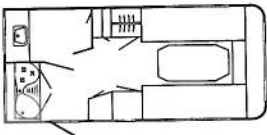

Avento Royal 445 TL ek