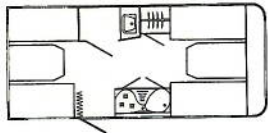

Avento Royal 445 T