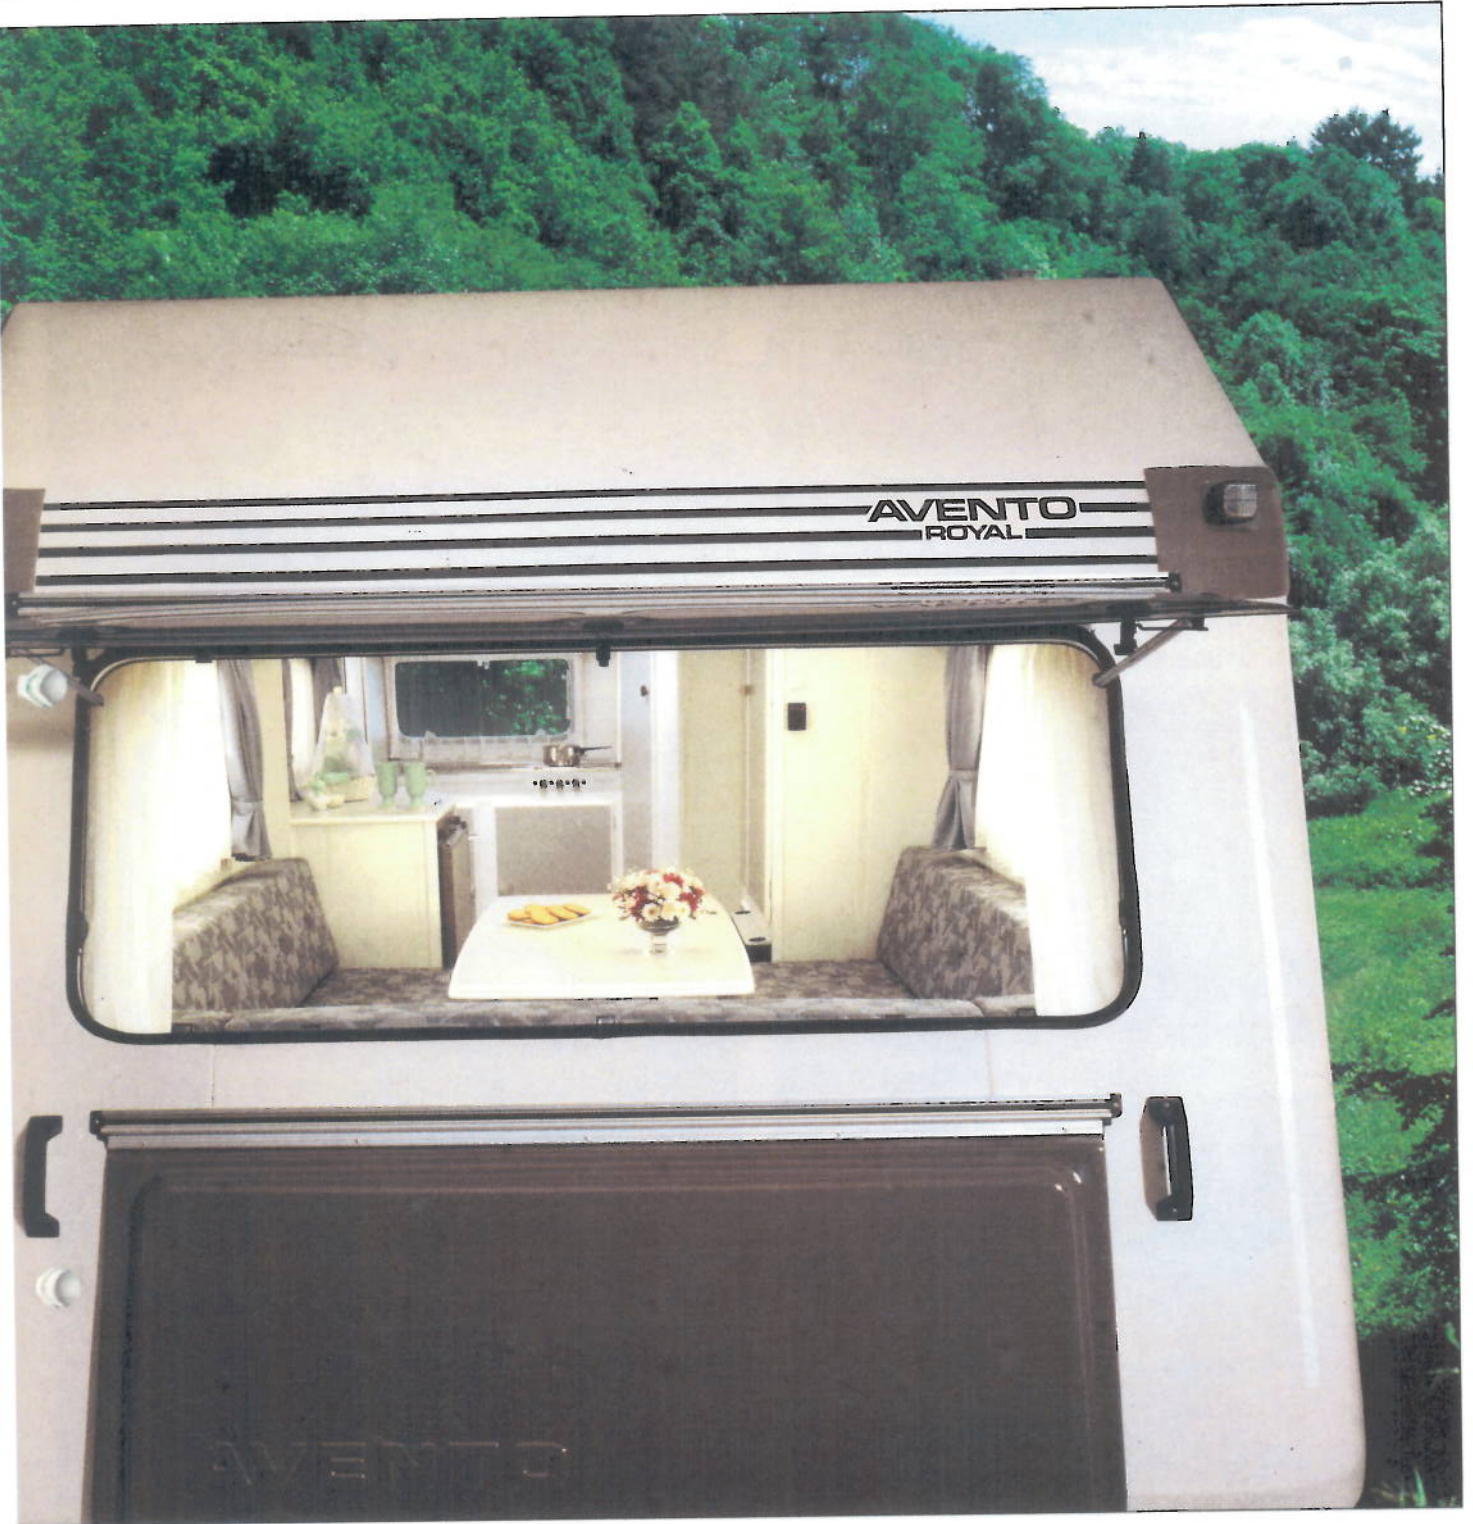

veel. En fietsen, heel veel fietsen!"
"Vorig jaar hadden we gekozen voor de Ardennen. Eigenlijk vlak bij, maar toch zo anders dan ons eigen land. Je kunt er alle kanten op."
"Onze Avento Royal Nuance begeleidde ons dit jaar voor het eerst. Wat een plezier hebben we gehad van die caravan! Aan ruimte geen gebrek. Aan comfort trouwens ook

niet. Hoewel... ik hoorde klachten over het ontbreken van een afwas-machine. Dat heb ik maar niet serieus genomen. Afwassen doen we in zo'n sportieve vakantie ook met de hand."