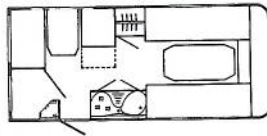

Avento Royal 445 TLD