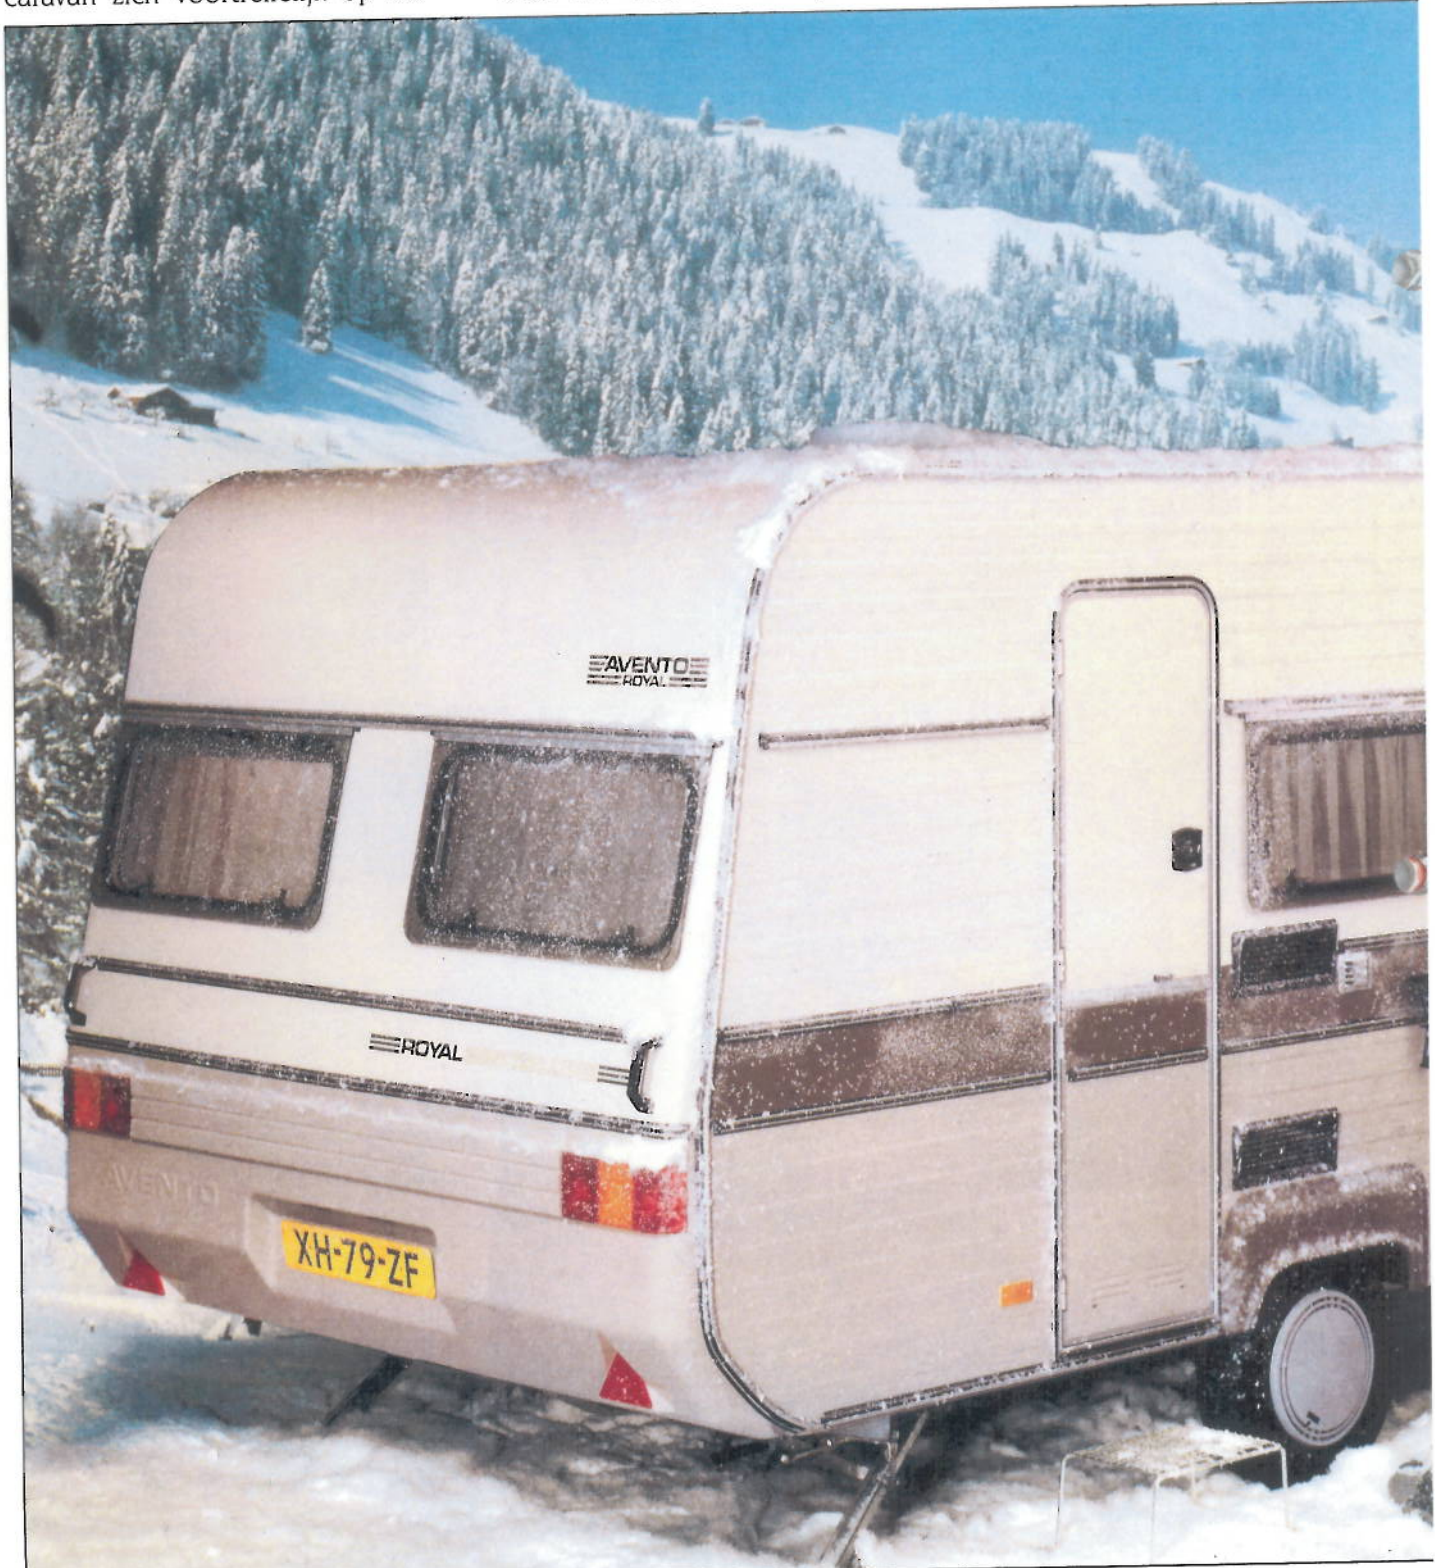

Caravanplezier in alle seizoenen.