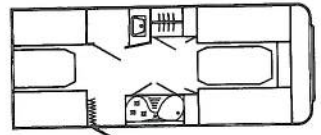

Avento Royal 495 T

Eigen gewicht	810 kg
Laadvermogen	440 kg
Totale lengte	686 cm
Opbouw lengte	530 cm
Totale breedte	219 cm
Stahoogte	190 cm
Totale hoogte	251 cm
Bedmaten	voor 160 x 200 cm
achter	130 x 200 cm
Ramen/opklapbaar	7/3

N.B. Eigen gewicht is Fiscaal gewicht. Door de extra uitrusting is het eigen gewicht van Luxe modellen 40/100 kg. hoger, van Exclusief modellen 70/130 kg. hoger en van Superieur modellen 150/180 kg. hoger. Het netto laadvermogen dient hiermee verminderd te worden.

T = Caravan met toiletruimte.

L = Caravan met slaapbanken in lengterichting.

D = Dwarsdinette, EK = Eindkeuken.

Gewichtsverschil van ± 5% voorbehouden.