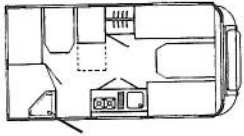

O R K E N N E R S

Avento Master 385 TD

Eigen gewicht	595 kg
Laadvermogen	330 kg
Totale lengte	550 cm
Opbouw lengte	420 cm
Totale breedte	209 cm
Stahoogte	190 cm
Totale hoogte	249 cm
Bedmaten voor	120/140 x 190 cm
achter	105/120 x 182 cm
Ramen/opklapbaar	7/5