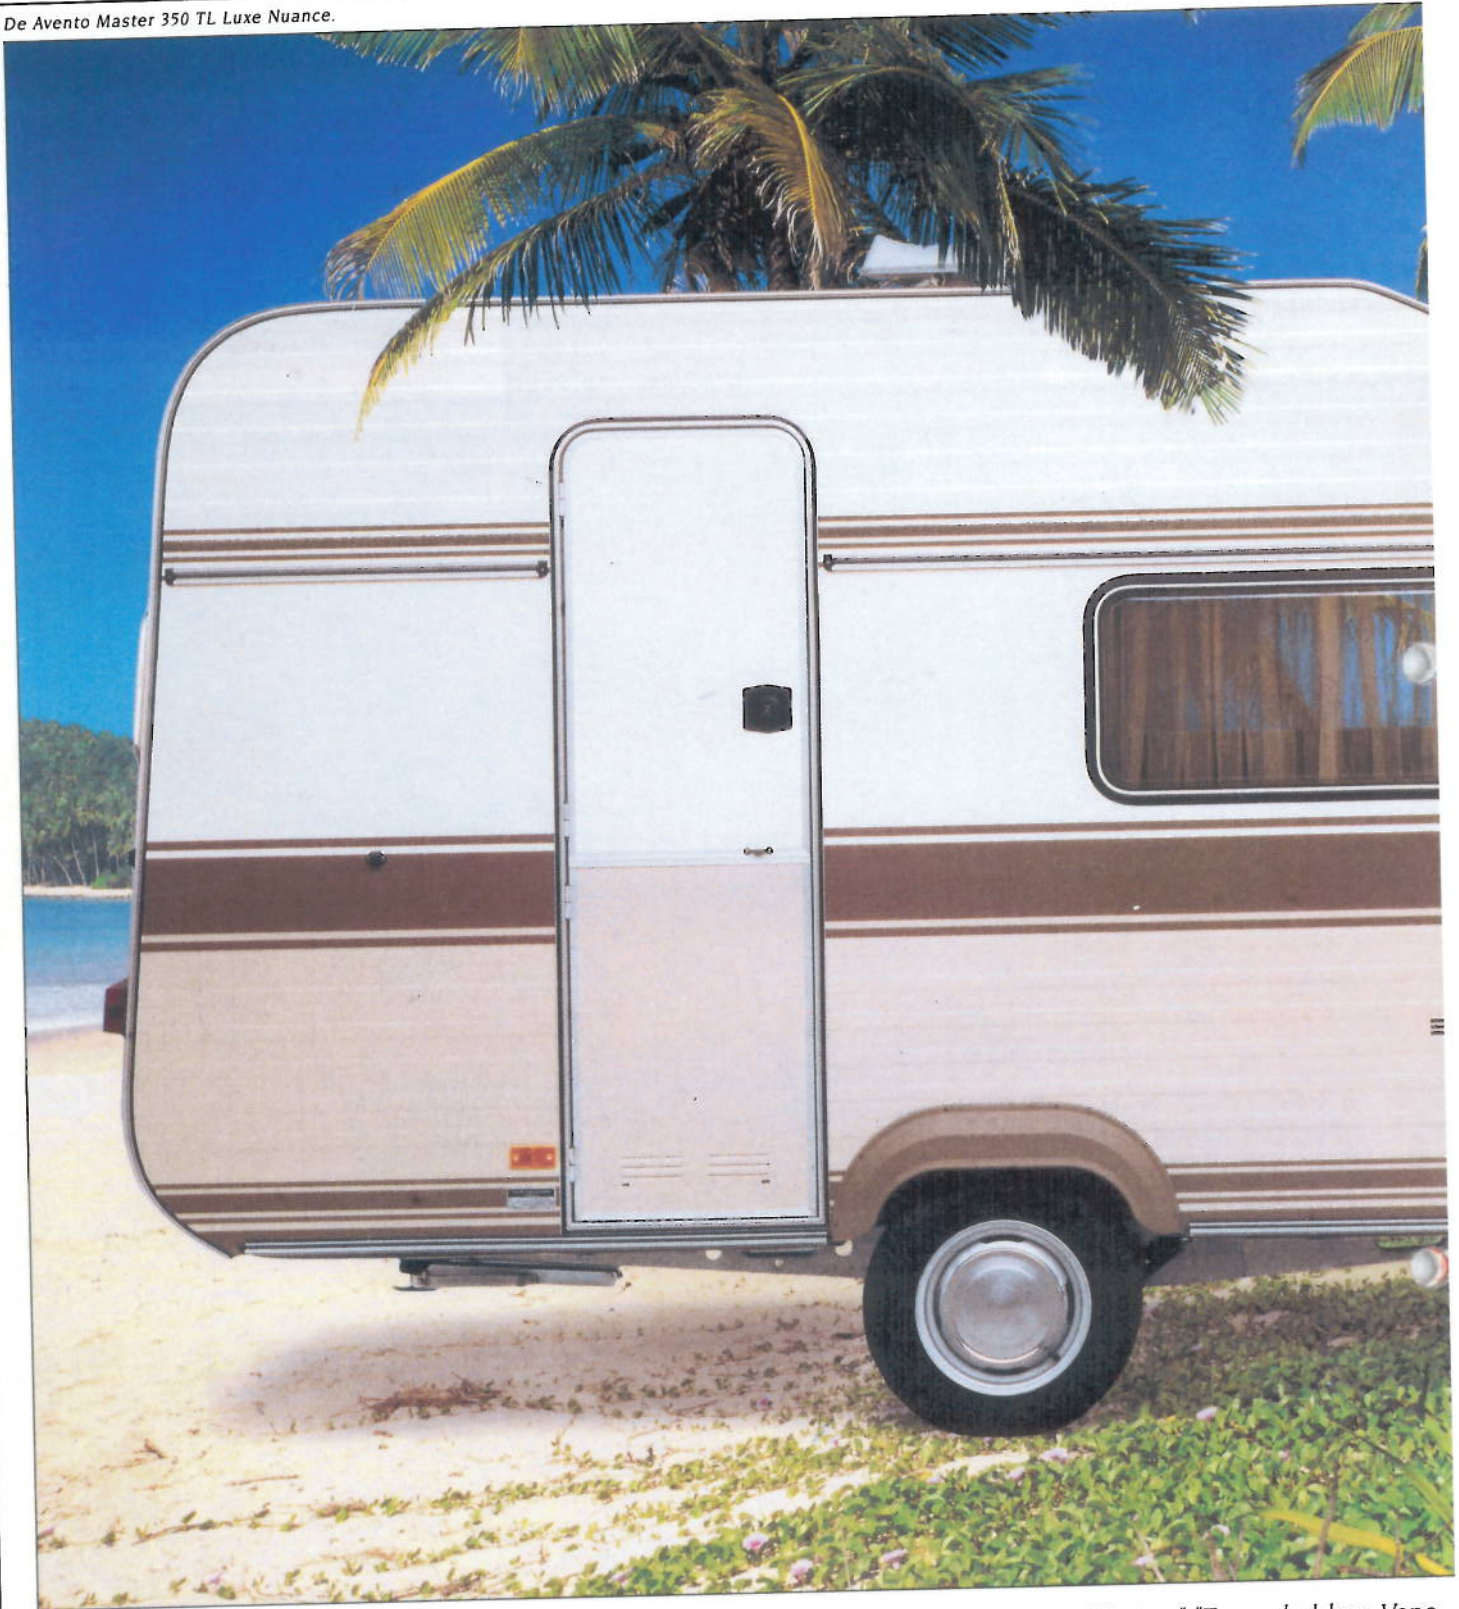

De Avento Master 350 TL Luxe Nuance.

"WIJ HOUDEN VAN EEN AFWISSELENDE VAKANTIE. DE KINDEREN GELUKKIG OOK." "Wij houden van lekker luieren op het strand. Zwemmen en spelletjes doen. En dan de volgende dag de bergen in, steden bekijken, bezienswaardigheden bewonderen. Dat vind je in het zonnige zuiden."

"Dit jaar ging het richting Italië. Met onze Avento Master als vertrouwde reisgezel. We kozen voor een paar daagjes Gardameer en daarna verder naar het zuiden."

"Een heerlijk leventje, die eerste dagen. We hadden een leuke camping ontdekt, aan het meer. Met een lekker schaduwplekje voor

onze Master." "En we hebben Venetië gezien. Dat hadden we elkaar al zo vaak beloofd! De kinderen waren ook behoorlijk onder de indruk van die schitterende stad. Maar ze vonden het ook niet erg dat we de Avento Master weer achter de auto haakten en op de Middellandse Zeekust afgingen. Wel even langs