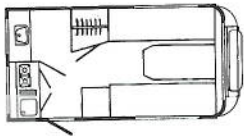

Avento Master 385 TL