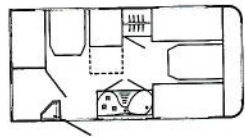

Avento Royal 395 TD