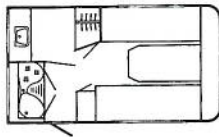

Avento Royal 350 TL