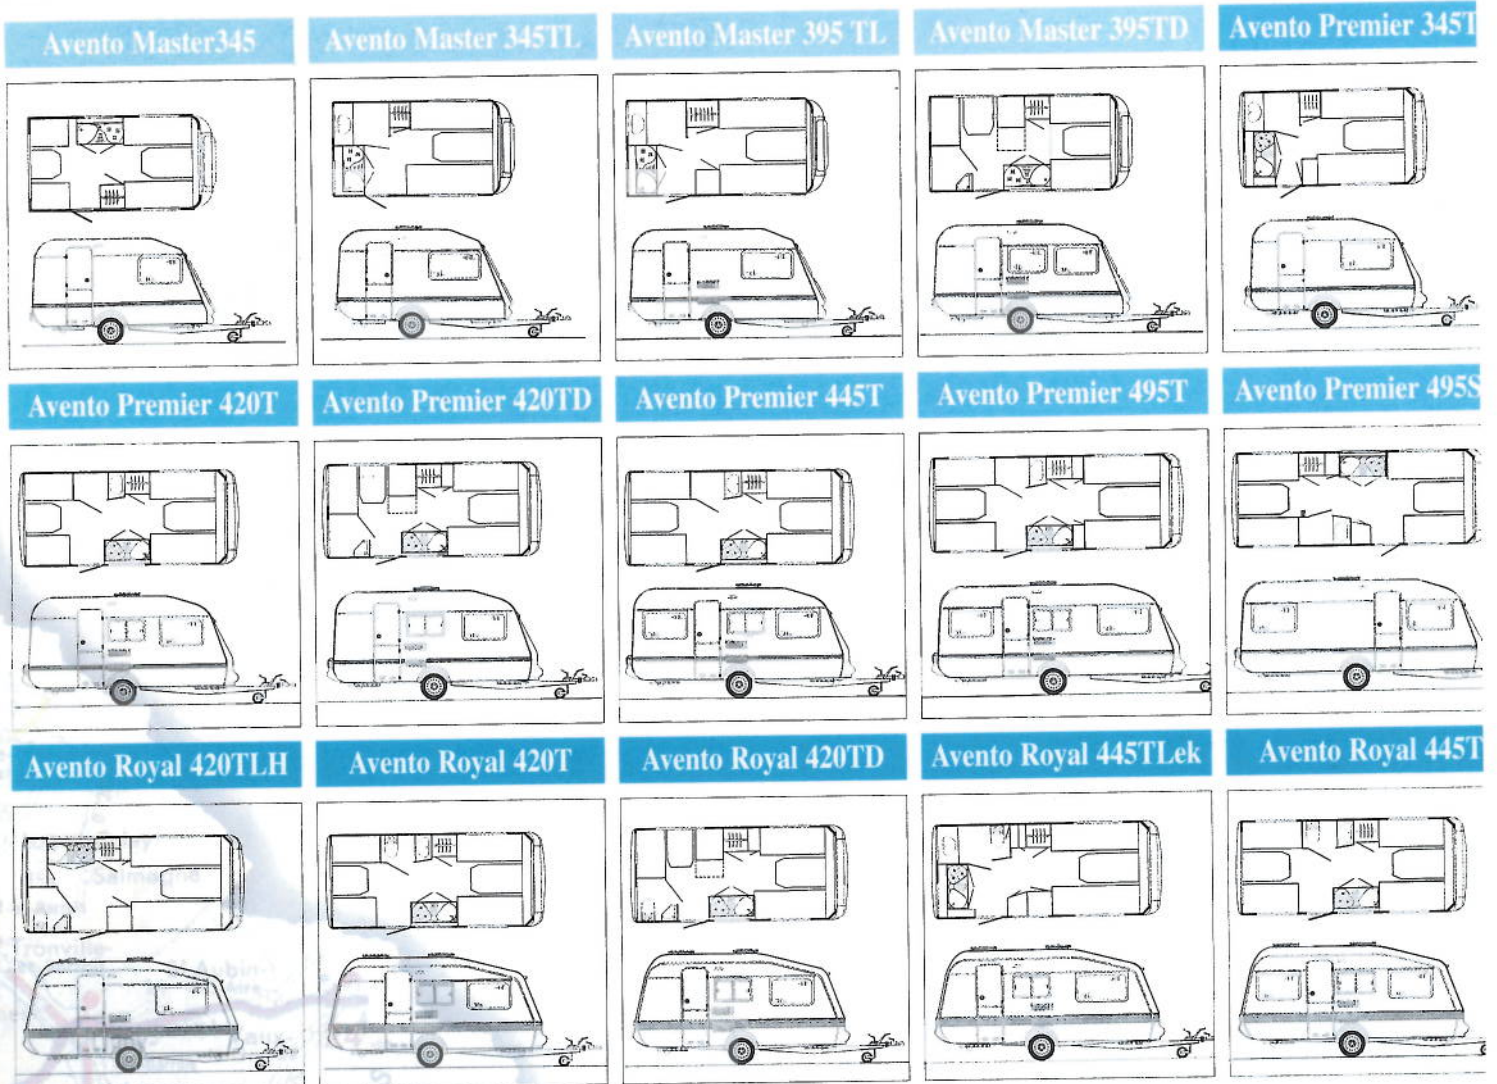

Koraal Aqua E

Koraal Groen E

*Keuze uit twee interieurkleuren:
licht eiken en essen.*

Voortreffelijke stroomlijn.

Slagvast en windgeleidend polyester.

*Ruime disselkoffer met
handige gasdrukveer.*

*Hoog laadvermogen,
optimale wegligging.*

APIJT INTERIEUR

San Remo

Licht eiken of Essen

CARAVANS V C

	AVENTO MASTER				AVENTO PREMIER								
	345	345TL	395TL	395TD	345TL	395TL	395TLH	395TD	420TL	420TLH	420T	420TD	445
Lengte binnen	345	345	395	395	345	395	395	395	420	420	420	420	445
Lengte buiten	380	380	430	430	400	450	450	450	475	475	475	475	500
Lengte totaal	535	535	585	585	540	590	590	590	615	615	615	615	640
Breedte binnen	195	195	195	195	205	205	205	205	205	205	205	205	205
Breedte buiten	210	210	210	210	219	219	219	219	219	219	219	219	219
Stahoogte	190	190	190	190	192	192	192	192	192	192	192	192	192
Totale hoogte	249	249	249	249	251	251	251	251	251	251	251	251	251
Afleveringsgewicht inkl. alle standaardvoorzieningen Luxe*	655	660	710	740	690	770	780	780	810	820	810	820	860
Laadvermogen Luxe*	295	290	240	210	310	350	340	340	390	380	390	380	370
Max. toelaatbaar gewicht	950	950	950	950	1000	1120	1120	11120	1200	1200	1200	1200	1230
Bedmaten voor	145x190	180/190 x190	195x190	135/145 x190	180/190 x200	195x200	195x200	135/140 x200	195x200	195x200	145x200	145x200	145x200
achter	75/80 x190			115x190				115x190			105x200	115x190	130x200
Aantal ramen/waarvan te openen	5/3	5/3	5/3	7/5	5/5	5/5	6/6	7/7	5/5	6/6	5/5	7/7	7/7