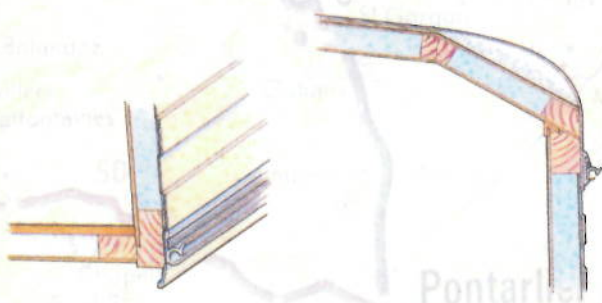

Optimale isolatie maakt iedere Avento de caravan voor alle seizoenen.

hen nooit in de steek laten. Daarom kiezen ze voor de Avento-kwaliteit. De Avento Royal is de geslaagde combinatie van robuustheid en schoonheid. Van ruimte en comfort. Technisch gezegd: de caravan beschikt over een lang doorlopend chassis, een staalgeveerde torsie-as en schokdempers. De basis van veiligheid! Het is ideaal vakantievieren

met de Avento Royal. Binnen de Poolcirkel of aan de kusten van Zuid-Spanje. Op de toppen van de Alpen of toerend over een bochtige Zeeuwse dijk: u hebt een betrouwbare reisge-