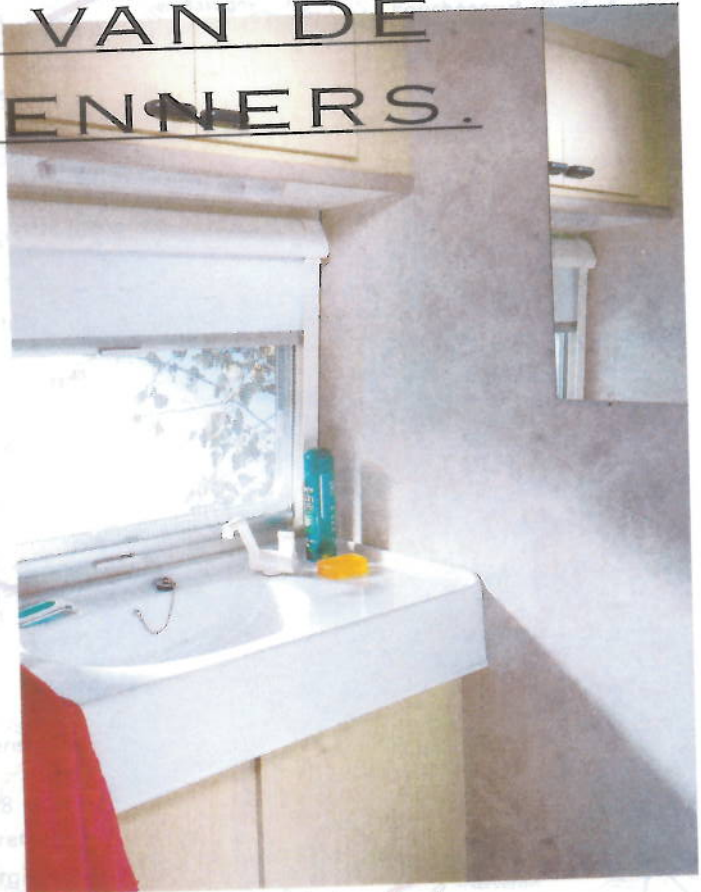

Kijk maar: de voorzijde, de achterzijde en de wiel-schermen zijn vormgegeven in het uitgekiende "2000" design.

Comfortabel, dat mag je van de Avento Premier wel zeggen. Uitstelbare ramen, meubels met afgeronde hoeken, uitgekiende indelingen. De extra brede Premier is ook op het gebied van comfort het neusje van de zalm. Waar u ook heen gaat, met de Avento Premier hebt u een fijne, betrouwbare caravan