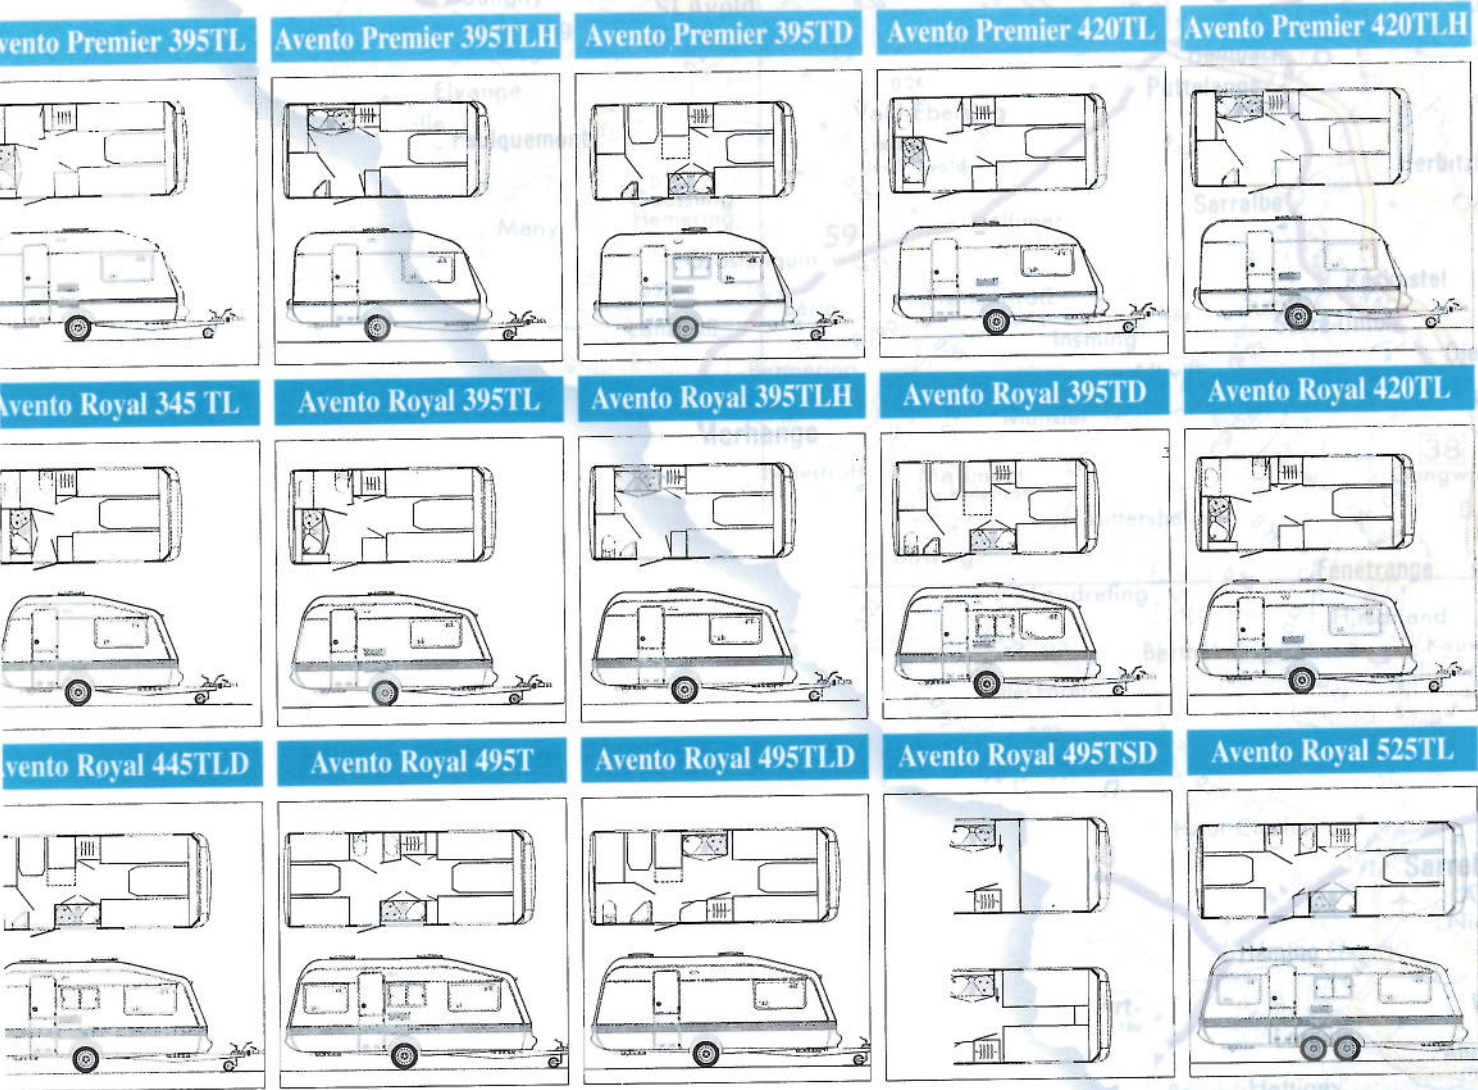

O R K E N N E R S

AVENTO ROYAL																
95T	495ST	345TL	395TL	395TLH	395TD	420TL	420TLH	420T	420TD	445Tlek	445T	445TLD	495T	495TLD	495TSD	525TL
495	495	345	395	395	395	420	420	420	420	445	445	445	495	495	495	525
550	550	405	455	455	455	480	480	480	480	505	505	505	555	555	555	585
690	690	545	593	593	593	618	618	618	618	643	643	643	693	693	693	699
205	205	205	205	205	205	205	205	205	205	205	205	205	205	205	205	205
219	219	219	219	219	219	219	219	219	219	219	219	219	219	219	219	219
192	192	193	193	193	193	193	193	193	193	193	193	193	193	193	193	193
253	253	252	252	252	252	252	252	252	252	253	253	253	254	254	254	252
895	895	795	865	870	870	880	895	885	895	940	940	940	985	995	995	1095
405	405	325	335	330	330	350	335	345	335	360	360	360	315	305	305	405
300	1300	1120	1200	1200	1200	1230	1230	1230	1230	1300	1300	1300	1300	1300	1300	1500
5x200	165/130 x200	180/190 x200	195x200	195x200	135/140 x200	195x200	195x200	145x200	145x200	195x200	145x200	185/195 x200	165x200	195x200	145x200 of 2/80x190	195x200
0x200	145x200				115x190			105x200	115x190		130x200	115x190	130x200	115x190	115x190	125/130 x200
7/7	7/7	5/5	5/5	6/6	7/7	5/5	6/6	5/5	7/7	6/6	7/7	7/7	7/7	7/7	7/7	7/7

* Royal Exclusief: Het afleveringsgewicht is 35 kg. meer, waardoor het laadvermogen 35 kg. minder is.
T = toiletruimte L = slaapbanken in lengterichting D = dwarsdinette H = hoekkeuken ek = eindkeuken