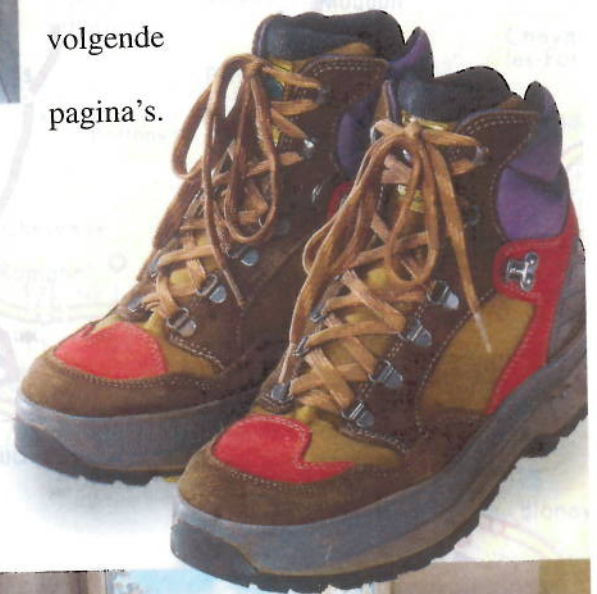

hen nooit in de steek laten. Daarom kiezen ze voor de Avento-kwaliteit. De Avento Royal is de geslaagde combinatie van robuustheid en schoonheid. Van ruimte en comfort. Technisch gezegd: de caravan beschikt over een lang doorlopend chassis, een staalgeveerde torsie-as en schokdempers. De basis van veiligheid! Het is ideaal vakantievieren

met de Avento Royal. Binnen de Poolcirkel of aan de kusten van Zuid-Spanje. Op de toppen van de Alpen of toerend over een bochtige Zeeuwse dijk: u hebt een betrouwbare reisge-

Een draaibaar Porta Potti Cassetetoilet. Handige ruimtewinner.

noot achter de auto als u voor de Avento Royal kiest.

De praktische schoonheid van de Avento Royal: de glooiende lijnen aan alle kanten van de caravan geven hem een zeer gewaardeerd

uiterlijk, dat ook nog eens heel sterk de luchtweerstand verlaagt. En dat wordt extra benadrukt door de uitgekiende schuine die is meegegeven aan het dak aan de voorzijde van de Avento. Bewonder de Avento Royal tot in detail op de volgende pagina's.