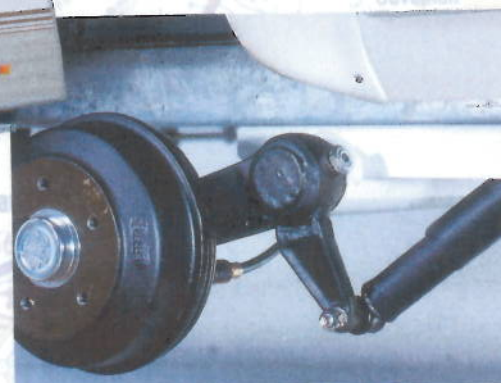

Staalgeveerde torsie-as en schokdempers. Voor optimaal rijcomfort en veiligheid.