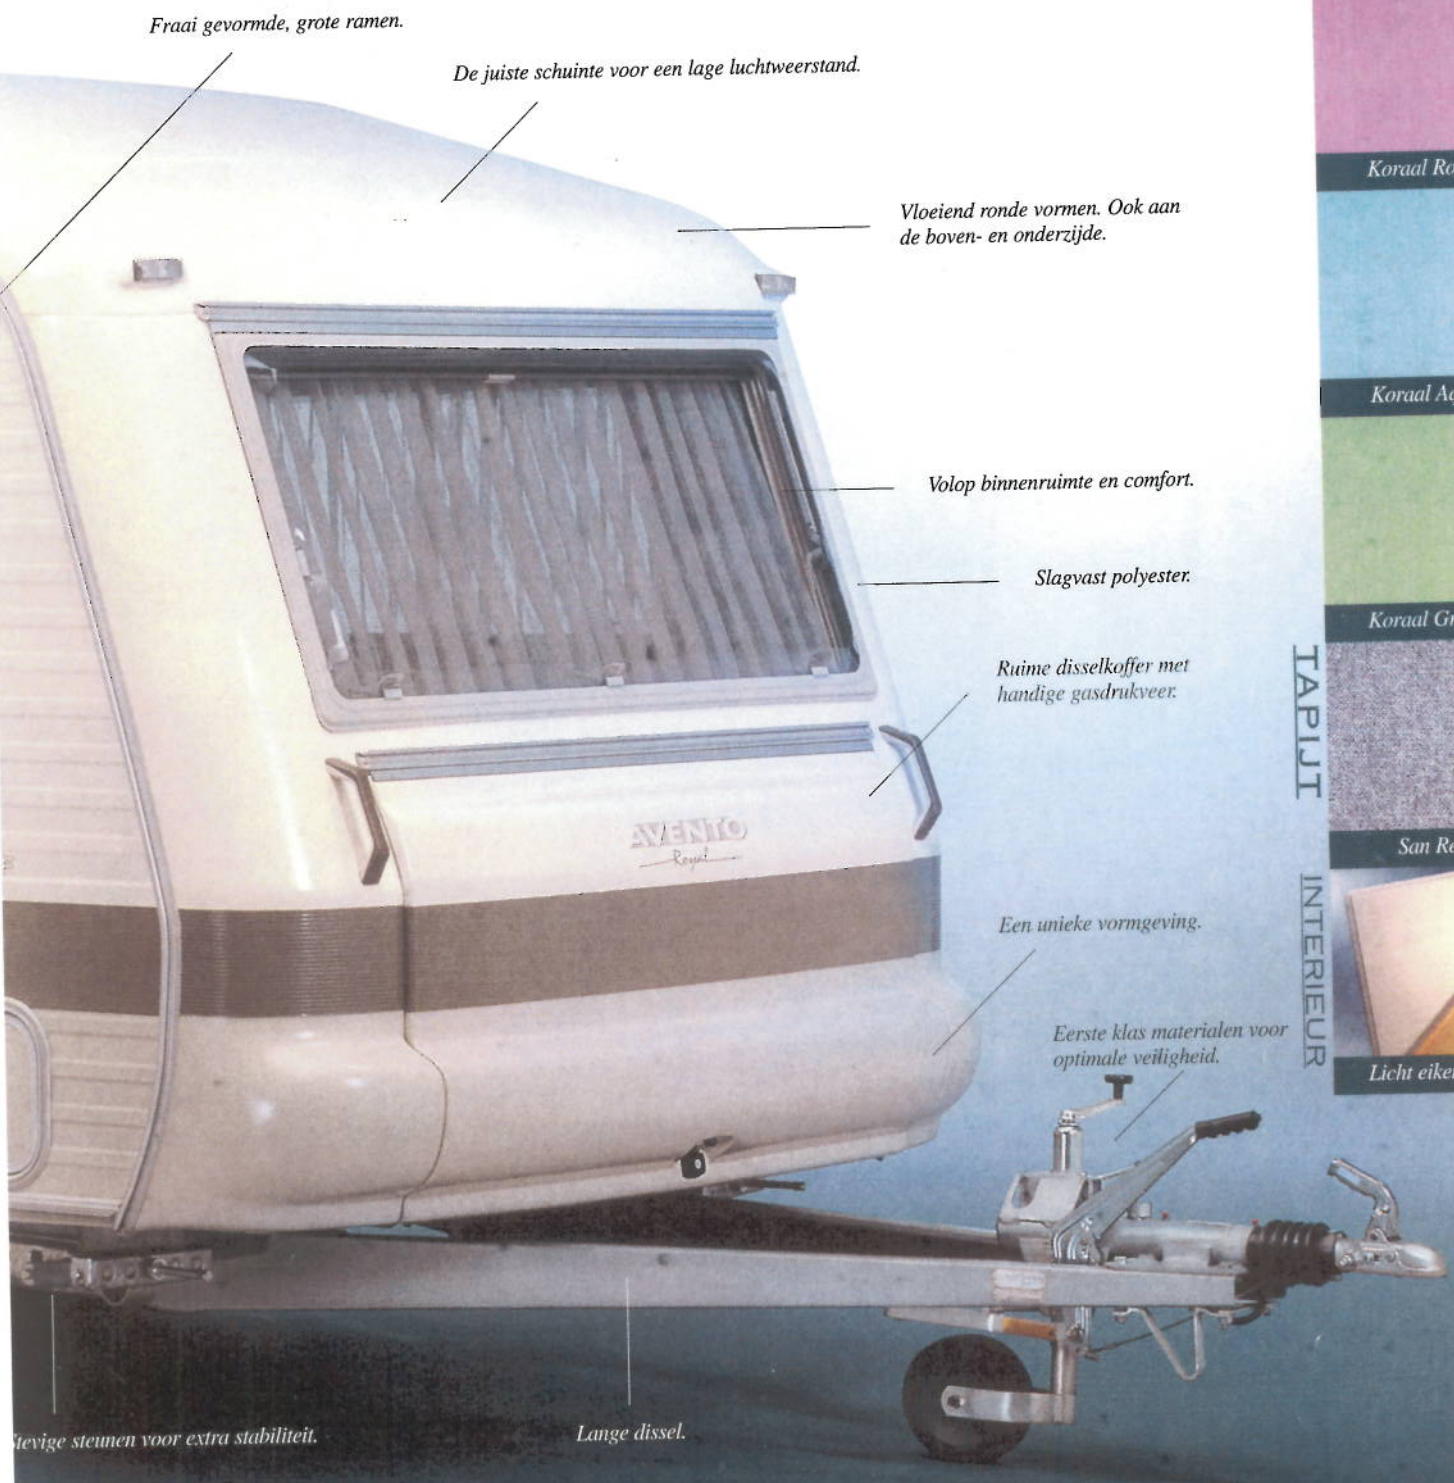

Fraai gevormde, grote ramen.

De juiste schuimte voor een lage luchtweerstand.

Vloeiend ronde vormen. Ook aan de boven- en onderzijde.

Volop binnenruimte en comfort.

Slagvast polyester.

Ruime disselkoffer met handige gasdrukveer.

Een unieke vormgeving.

Eerste klas materialen voor optimale veiligheid.

Stevige steunen voor extra stabiliteit.

Lange dissel.