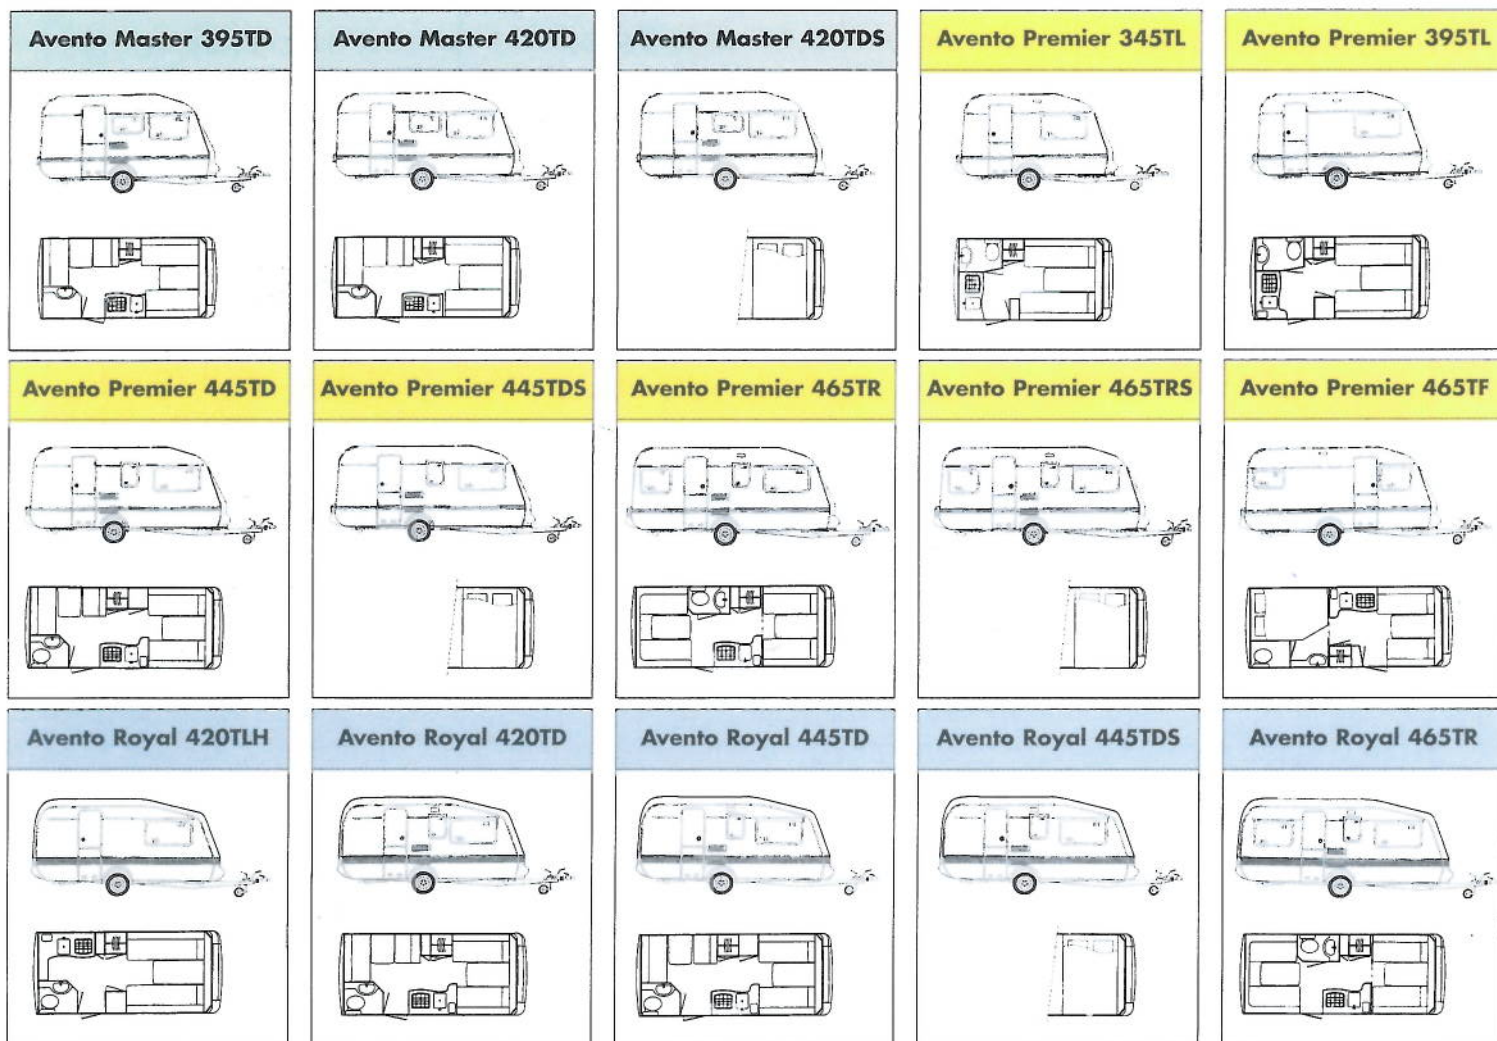

Standaard indelingen

Vrijheid in functionaliteit...

N.B. Gewicht en laadvermogen in kg. Maten in cm. Gewichtsverschil van $\pm 5\%$ voorbehouden. Premier Exclusief: Het afleveringsgewicht is ca. 20 kg. meer waardoor het laadvermogen ca. 20 kg. minder is.

Royal Exclusief: Het afleveringsgewicht is ca. 10 kg. meer waardoor het laadvermogen ca. 10 kg. minder is. Bij de Master Exclusief is dit 30 kg.

T = toiletruimte, L = slaapbanken in lengterichting, D = dwarsdinette, H = hoekkeuken, S = 2-persoons bed, F = slaapkamer met 2-persoons bed, R = rondzitbank, K = kinder/stapelbed.

Maten en gewichten*

	AVENTO MASTER			AVENTO PREMIER									
	395 TD	420 TD	420TDS	345 TL	395 TL	395 TLH	395 TD	420 TL	420 TLH	420 TD	445 TD	445 TDS	465 TR
Lengte binnen	395	420	420	345	395	395	395	420	420	420	445	445	465
Lengte buiten	456	481	481	409	459	459	459	484	484	484	509	509	529
Lengte totaal	588	613	613	527	591	591	591	616	616	616	641	641	661
Breedte binnen	205	205	205	205	205	205	205	205	205	205	205	205	205
Breedte buiten	219	219	219	219	219	219	219	219	219	219	219	219	219
Stahoogte	192	192	192	192	192	192	192	192	192	192	192	192	192
Totale hoogte	256	256	256	256	256	256	256	256	256	256	256	256	256
Afleveringsgewicht**	760	790	790	705	785	795	795	825	835	835	875	875	905
Laadvermogen	240	210	210	295	415	405	405	405	395	395	355	355	325
Max. toelaatbaar gewicht	1000	1000	1000	1000	1200	1200	1200	1230	1230	1230	1230	1230	1230
Verhoogd max. gewicht	1120	1120	1120	1120	1300	1300	1300	1300	1300	1300	1300	1300	1300
Verlaagd max. gewicht	900	900	900	900	1000	1000	1000	1000	1000	1000	1000	1000	1000
Bedmaten voor	135/145 x 200	145x200	140x200	180/190 x 200	195x200	195x200	135/145 x 200	195x200	195x200	135/145 x200	145x200	140x200	140x200
Bedmaten achter	120x193	120x193	120x193				120x193			120x193	120x193	120x193	130/1 x200

* niet alle gegevens waren bij het ter perse gaan van deze informatie definitief bekend

** inclusief alle standaard voorzieningen van een Luxe model