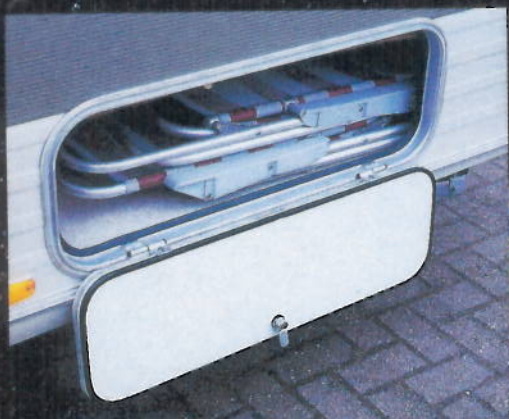

Achter de buitenlaadklep een royale bergruimte.