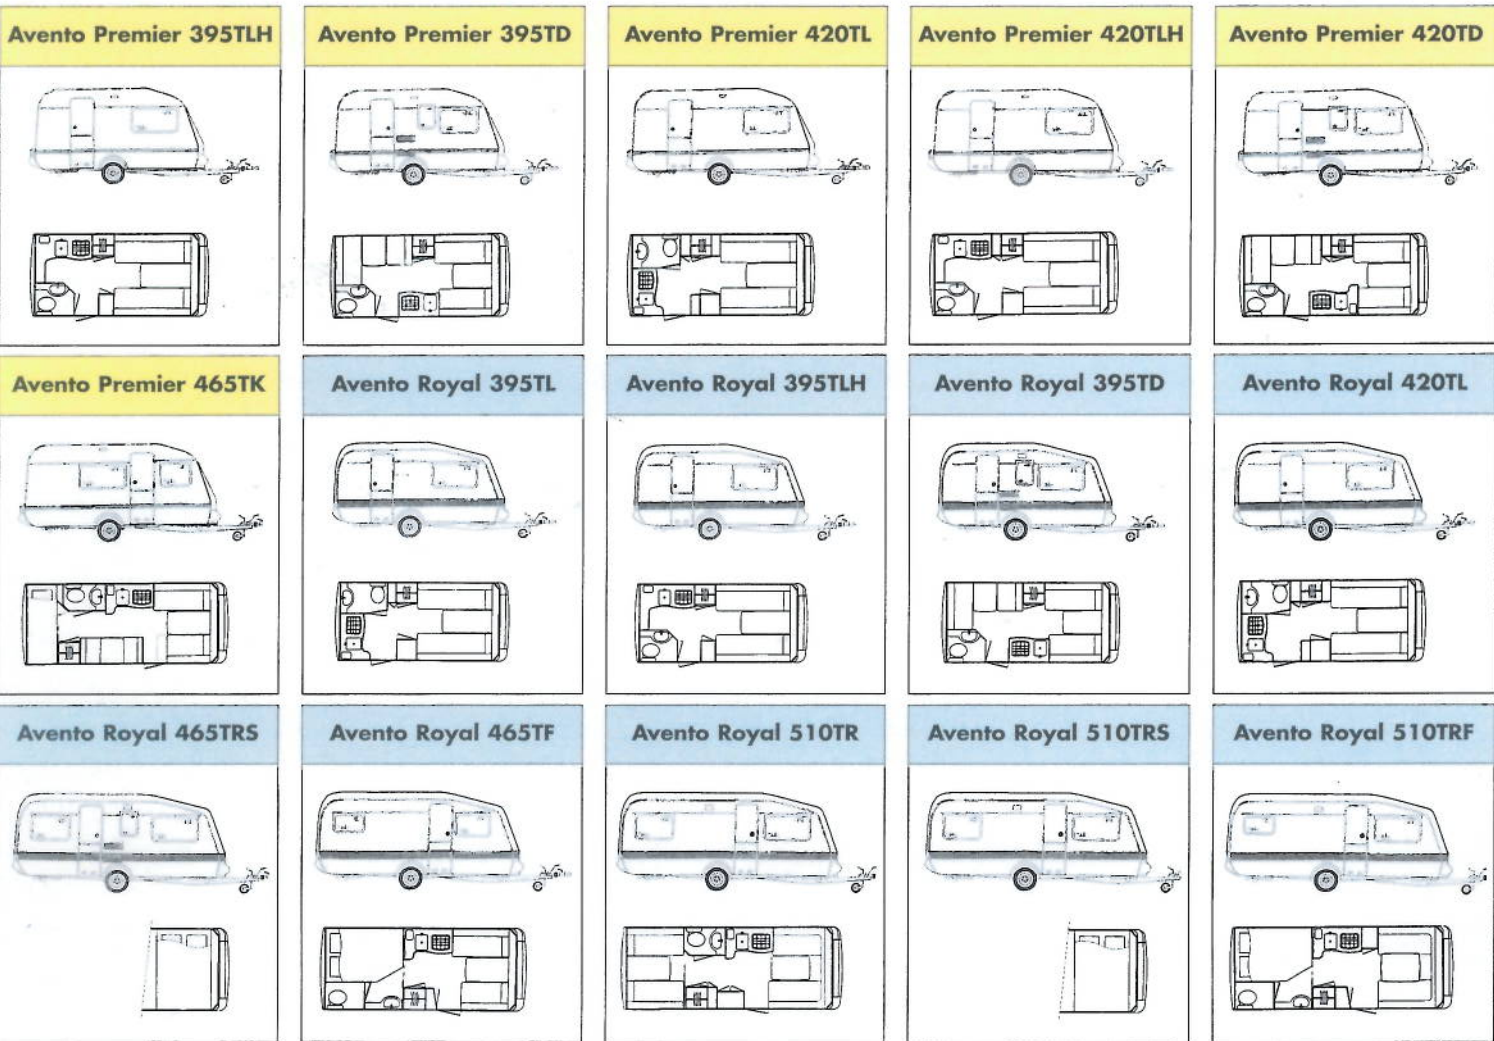

Avento geeft twee jaar volledige garantie op haar meubelwerken en vier jaar garantie op waterdichtheid. Deze garantie wordt gegeven onder de voorwaarde dat de caravan jaarlijks wordt gecontroleerd door de erkende Avento dealer. De garantie op de diverse apparaten zijn conform de garantievoorwaarden van deze leveranciers.

AVENTO ROYAL																
5 TRS	465 TF	465 TK	395 TL	395 TLH	395 TD	420 TL	420 TLH	420 TD	445 TD	445 TDS	465 TR	465 TRS	465 TF	510 TR	510 TRS	510 TRF
65	465	465	395	395	395	420	420	420	445	445	465	465	465	510	510	510
29	529	529	457	457	457	482	482	482	507	507	527	527	527	572	572	572
61	661	661	590	590	590	615	615	615	640	640	660	660	660	705	705	705
05	205	205	205	205	205	205	205	205	205	205	205	205	205	205	205	205
19	219	219	219	219	219	219	219	219	219	219	219	219	219	219	219	219
92	192	192	193	193	193	193	193	193	193	193	193	193	193	193	193	193
56	256	256	256	256	256	256	256	256	256	256	256	256	256	256	256	256
05	905	915	865	870	870	880	895	895	940	940	960	960	960	1020	1020	1020
25	325	315	335	330	350	350	335	335	290	290	270	270	270	280	280	280
230	1230	1230	1200	1200	1200	1230	1230	1230	1230	1230	1230	1230	1230	1300	1300	1300
300	1300	1300	1300	1300	1300	1300	1300	1300	1300	1300	1300	1300	1300	1500	1500	1500
200	1000	1000	1000	1000	1000	1000	1000	1000	1050	1050	1050	1050	1050	1150	1150	1150
140x200	145/120 x200	145/130 x200	195x200	195x200	135/145 x200	195x200	195x200	135/145 x200	145x200	140x200	140x200	140x200	145/120 x200	135/145 x200	135/145 x200	145x200
120/140 x200	135x195	160x70			120x193			120x193	120x193	120x193	130/140	130/140	135x195	145x200	140x200	135x195
		2x70x200									x200	x200