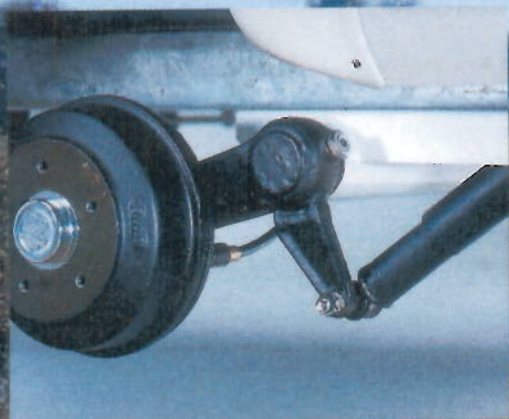

*Deze BPW staalgeveerde torsie-as en
schokdempers doorstaan de meest extreme
omstandigheden met gemak.*