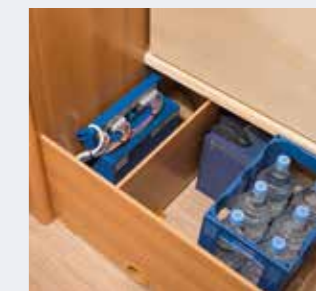

Instalación protegida

Todas las conducciones de aire caliente y agua fresca, así como todo el sistema eléctrico del vehículo se han colocado a prueba de heladas y en un lugar protegido en el vehículo. Gracias a una instalación que ocupa poco espacio se puede aprovechar al máximo el espacio existente.