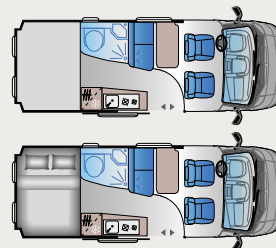

CONSEJO FÁCIL

Deja que Adam te explique estas características.

+ PRÁCTICO

ESCALÓN ELÉCTRICO

Entrada o salida más fácil del campervan gracias al escalón eléctrico estándar.

PUERTA LATERAL SILENCIOSA CON CIERRE SUAVE

El **mecanismo de puerta de cierre automático** opcional significa simplemente salir y entrar a tu vehículo de manera más silenciosa.

CAMA HAMACA OPCIONAL

Nuestra cama colgante extraíble (opcional) y de fácil uso proporciona una **cuarta cama** para un niño o actúa como **espacio de almacenamiento adicional**.

DISEÑOS SERIE V

V 60SP

Longitud: 5998 mm
Asientos homologados: 4
Plazas para dormir: 2
Nevera: 84 L / 138 L*
*opcion