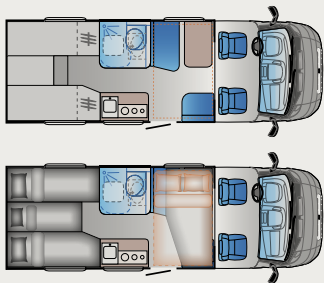

S 70SL

BAÑO NUEVO ASIENTOS 5 AMARRES 6

Longitud: 6993 mm
Asientos homologados: 5
Plazas para dormir: 6
Nevera: 100 L