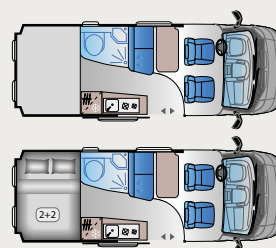

V 60SP Family

NUEVO MODELO

Longitud: 5998 mm
Asientos homologados: 4
Plazas para dormir: 4
Nevera: 84 L