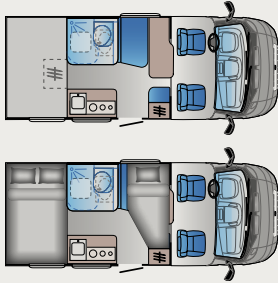

DISEÑOS SERIE S

S 60SP

BAÑO NUEVO ASIENTOS 4 AMARRES 3

Longitud: 5993 mm
Asientos homologados: 4
Plazas para dormir: 3
Nevera: 100 L