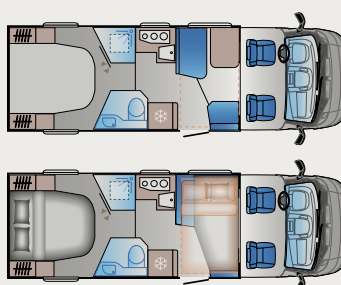

S 75SC

ASIENTOS 5 AMARRES 3

Longitud: 7451 mm
Asientos homologados: 5
Plazas para dormir: 3
Nevera: 142 L