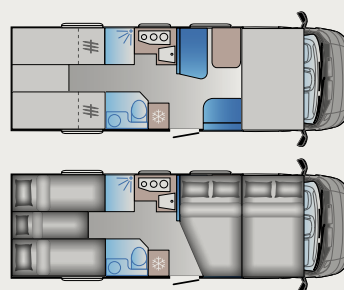

A 75SL

SEATS 5
BERTHS 6

Longitud: 7390 mm
Asientos homologados: 5
Plazas para dormir: 6
Nevera: 142 L

+ PRÁCTICO

GARAJE GRANDE O MODO CAMA LITERAS

La parte más baja de la litera simplemente se convierte en la **caja de garaje más alta disponible**, que ofrece más espacio de almacenamiento y una cama cómoda. (A70DK).

GESTIÓN DE GARAJE MÁS SENCILLA

Amplios garajes con paredes planas y grandes puertas de fácil acceso a ambos lados del vehículo de serie, para un uso más simple.

GARAJE PREPARADO PARA E-BIKE

Nuestros garajes están equipados de serie con **Power-Tower** para cargar sus bicicletas, e-scooters y otros equipos.

CONSEJO FÁCIL

Deja que Adam te explique estas características.