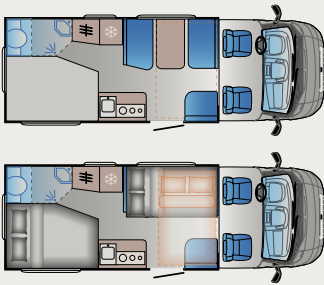

S 70DF

ASIENTOS 6 AMARRES 6

Longitud: 6999 mm
Asientos homologados: 6
Plazas para dormir: 6
Nevera: 142 L