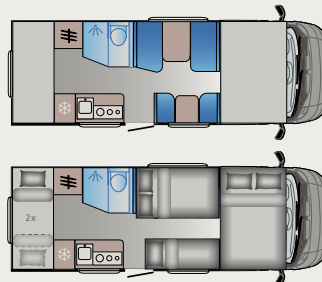

A 70DK

SEATS 6
BERTHS 7

Longitud: 6993 mm
Asientos homologados: 6
Plazas para dormir: 7
Nevera: 142 L
Truma Diesel option