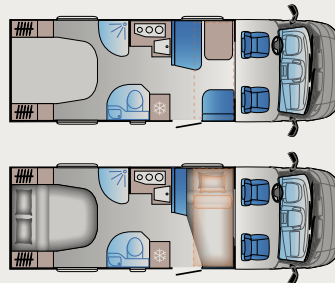

S 70SC

ASIENTOS 5 AMARRES 4

Longitud: 6992 mm
Asientos homologados: 5
Plazas para dormir: 4
Nevera: 142 L