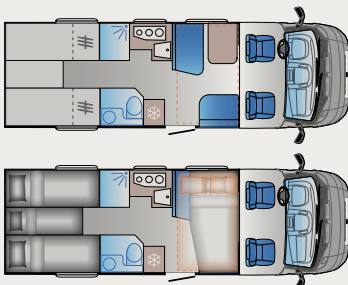

S 75SL

ASIENTOS 5 AMARRES 6

Longitud: 7420 mm
Asientos homologados: 5
Plazas para dormir: 6
Nevera: 142 L