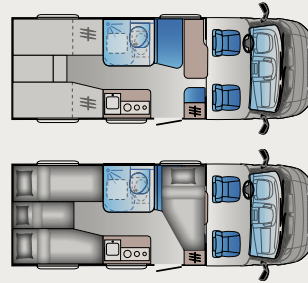

S 65SL

BAÑO NUEVO ASIENTOS 4 AMARRES 4

Longitud: 6703 mm
Asientos homologados: 4
Plazas para dormir: 4
Nevera: 100 L