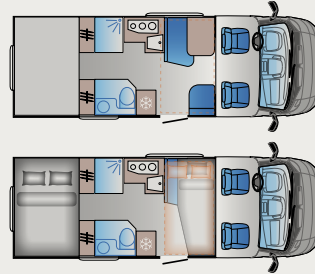

S 70SP

ASIENTOS 5 AMARRES 5

Longitud: 6999 mm
Asientos homologados: 5
Plazas para dormir: 5
Nevera: 142 L