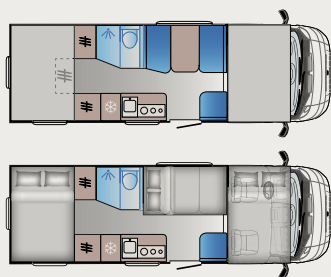

A 75DP

NUEVO BANO

ASIENTOS 6
AMARRES 6

Longitud: 7403 mm
Asientos homologados: 6
Plazas para dormir: 6
Nevera: 142 L
Truma Diesel option