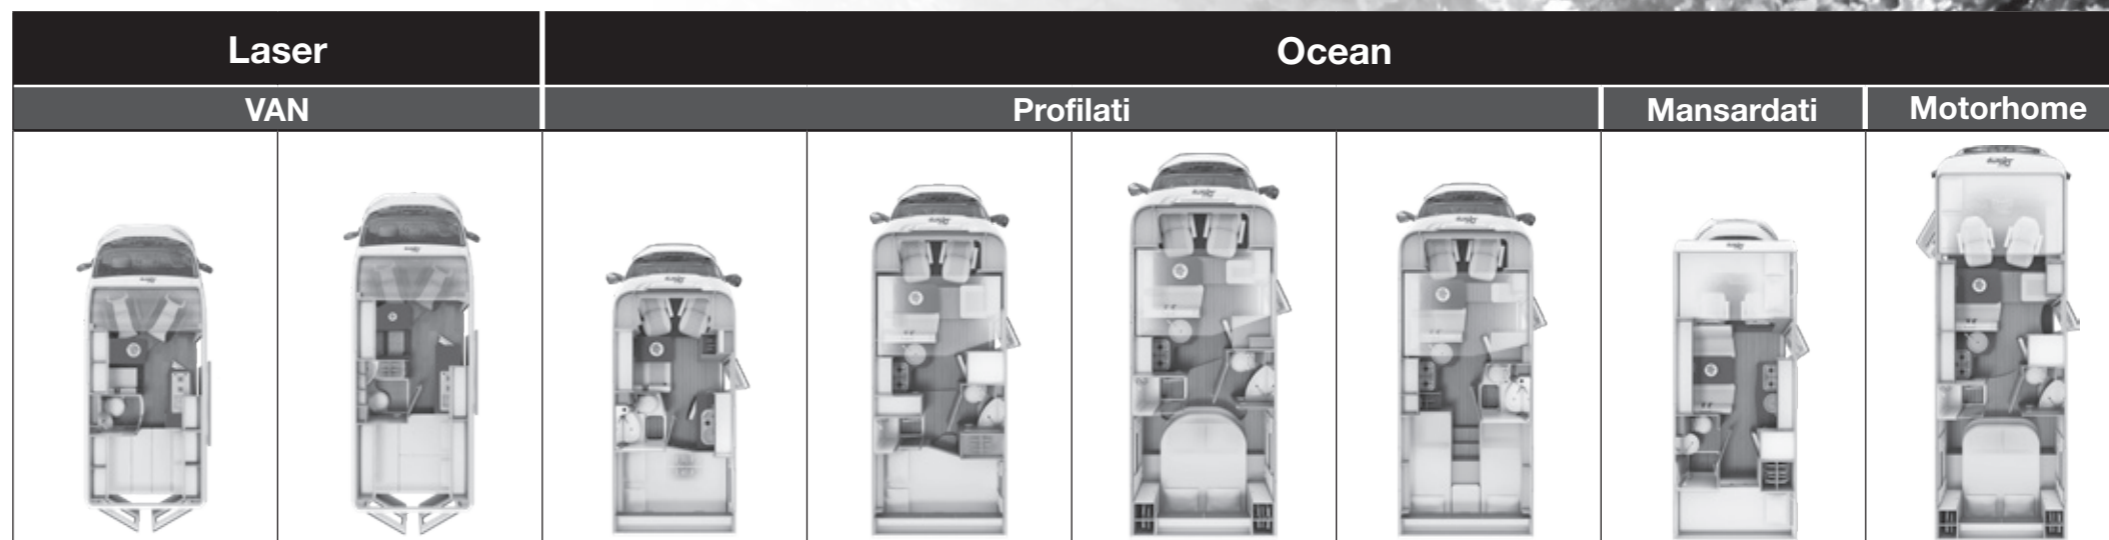

Descrizione	U.M.	Laser		Ocean				Mansardati	Motorhome
		VAN	Profilati	Profilati	Profilati	Profilati	Profilati	Profilati	Profilati
		Laser 540	Laser 600 / 600 MAX	Ocean 12	Ocean 522	Ocean 525	Ocean 527	Ocean 651	Ocean 725
Lunghezza/larghezza/altezza	(cm)	541 / 205 / 265	599 / 205 / 265	595 / 214 / 271	696 / 232 / 290	740 / 232 / 290	696 / 232 / 290	670 / 232 / 314	741 / 232 / 293
Altezza interna	(cm)	190	190	195	210	210	210	210	213
Motorizzazione di base		2,3 l MJet	2,3 l MJet	2,3 l MJet	2,3 l MJet	2,3 l MJet	2,3 l MJet	2,3 l MJet	2,3 l MJet
Potenza KW (CV)	Kw (CV)	103 (120)	103 (120)	103 (120)	103 (120)	103 (120)	103 (120)	103 (120)	103 (120)
Chassis		-	-	Fiat ribassato	Fiat ribassato	Fiat ribassato	Fiat ribassato	Fiat ribassato	Fiat ribassato
Massa in ordine di marcia	(kg)	2.668	2.740 (2.780 MAX)	2.550	2.805	2.946	2.780	2.835	3.024
Carico utile	(kg)	832	760 (720 MAX)	950	695	554	720	665	476
Massa complessiva tecnicamente ammessa	(kg)	3.500	3.500	3.500	3.500	3.500	3.500	3.500	3.500
Aumento di peso possibile	(kg)	3.650 (OPT)	3.650 (OPT)	3.650 (OPT)	3.650 (OPT)	3.650 (OPT)	3.650 (OPT)	3.650 (OPT)	3.650 (OPT)
Carico rimorchiabile 12% frenato / non frenato	(kg)	2.500 / 750	2.500 / 750	2.000 / 750	2.000 / 750	2.000 / 750	2.000 / 750	2.000 / 750	2.000 / 750
Pneumatici 16"		o	o	o	o	o	o	o	o
Passo	(cm)	345	345	345	404	380	380	404	404
N. persone ammesse per 3,500 t		4	4	4	5	5	4	6	4
Posti letto		3	5	3	5	5	4	6	4
Dimensioni letto nella mansarda / basculante manuale	(cm)	-	-	-	195x140/110	195x140/110	195x140/110	210x160	200x150
Dimensioni letto Dinette	(cm)	185x87/63	185x87/63	192x65/45	210x65	210x65	-	185x100	
Dimensioni letto posteriore	(cm)	195x133/130	185x157/150	194x140/130	210x140/130	195x150	1x190x80	1x210x85	195x150
			187x130				1x200x80	1x205x80	
							190/200x210		
Frigorifero di cui scomparto freezer	(l)	84 / 6	84 / 6	89 / 11	167 / 29	167 / 29	167 / 29	167 / 29	167 / 29
Serbatoio acqua chiare incluso boiler / di scarico	(l)	100 (20) / 90	100 (20) / 90	116 (20) / 92	122 (20) / 92	122 (20) / 92	122 (20) / 92	122 (20) / 92	122 (20) / 92
Vano bombole			2x11kg						
Batteria / carica batteria	Ah/A	55/18	95/18	95/18	95/18	95/18	95/18	95/18	95/18
Prese elettriche 230 V		3	3	4	3	3	3	4	5
Prese elettriche 12 V		1	1	1	1	1	1	1	1
Presse USB semplice / doppia		2	2	1	2 / 1	2 / 1	2 / 1	- / 1	2 / 1
Slitta Porta TV e pèredisposizione presa TV		•	•	•	•	•	•	•	•
Riscaldamento		Combi 4	Combi 4	Combi 4	Combi 6	Combi 6	Combi 6	Combi 6	Combi 6
Sedile conducente girevoli		•	•	•	•	•	•	-	•
Sedile passeggero girevoli		•	•	•	•	•	•	-	•
Misura effettiva portellone garage /sportello gavone L x A	r in cm			65x110	65x105	105x90	95x110	65x120	105x90
Misura effettiva portellone garage /sportello gavone L x A	l in cm			45x85	65x75	75x80	75x80	60x100	65x90
Isofix		•	•	-	-	-	-	-	-
Porta con finestra e zanzariera		•	•	-	•	•	•	•	•
Oblò panoramico		-	-	•	•	•	•	•	•
Veranda		o	o	o	o	o	o	-	o
Radio Zenec DAB con retrocamera integrata		o	o	o	o	o	o	o	o
Antifurto		o	o	o	o	o	o	o	o