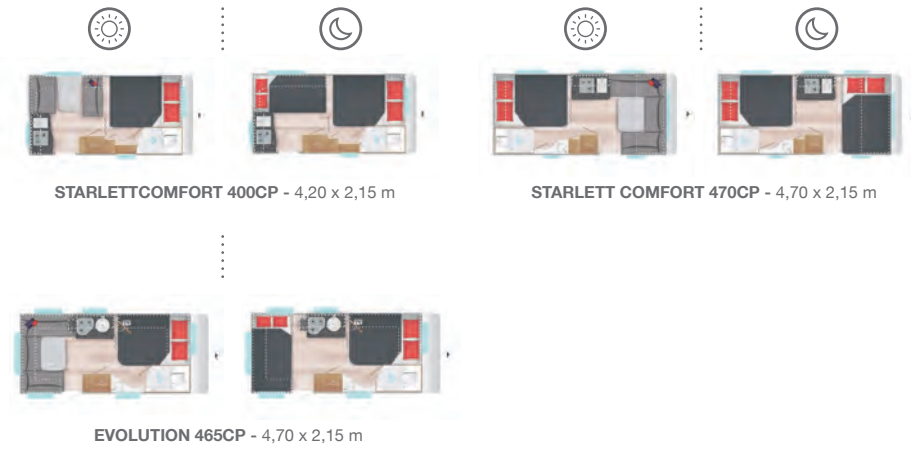

CAMA A LA FRANCESA