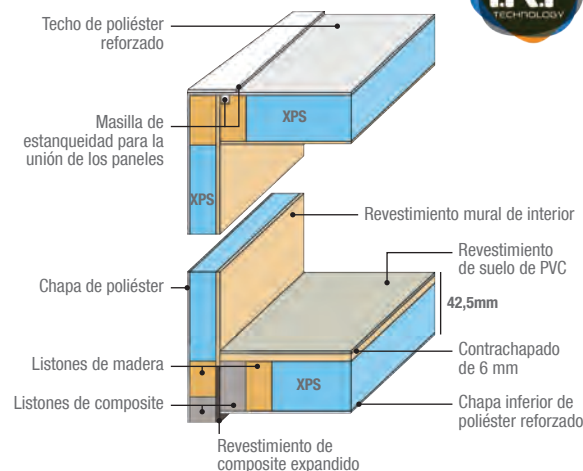

INNOVACIÓN

UN SISTEMA DE CALEFACCIÓN EFICAZ

CALEFACCIÓN POR GAS
Ajuste continuo y preciso de la temperatura

CARAHEAT
• Doble difusión de aire caliente
• Aumento de la temperatura rápida y eficaz

AIRE PULSADO
Difusión uniforme del calor

CALEFACCIÓN POR SUELO
• Estético y ergonómico
• Silencioso

TECNOLOGÍA EXCLUSIVA IRP

VEHÍCULOS GARANTIZADOS 7 AÑOS*

Nuestras caravanas** están equipadas con una tecnología de fabricación llamada IRP. IRP garantiza un alto nivel de fabricación para disponer de un **Aislamiento** óptimo, una **Resistencia** multiplicada y una **Protección** reforzada.

- El aislante XPS, una espuma extra firme, con alto poder aislante acústico y térmico.
- Alianza madera/composite eficiente, que refuerza la estructura de nuestras paredes y suelo, asociando la longevidad del composite a la resistencia excepcional de la madera maciza.
- Protección chapa de poliéster, más resistente a las rayadas, los pequeños golpes, la grava, los hidrocarburos, los ultravioletas y a la intemperie en general.

Más información: sterckeman-caravanas.es

*En reserva del control anual de su distribuidor oficial. **Modelos STARLETT COMFORT, EVOLUTION & ALIZÉ CONNECT.

EL FRIGORÍFICO XL FREEZE

¡FRIGORÍFICO GRAN FRÍO, EFICACIA XL!

Beneficiarse de las mismas prestaciones que en los modelos domésticos. Una autonomía garantizada en la etapa. Un diseño único y tan práctico. El XL FREEZE, perfectamente integrado, le ofrece 150 L de almacenamiento en su división modulable.