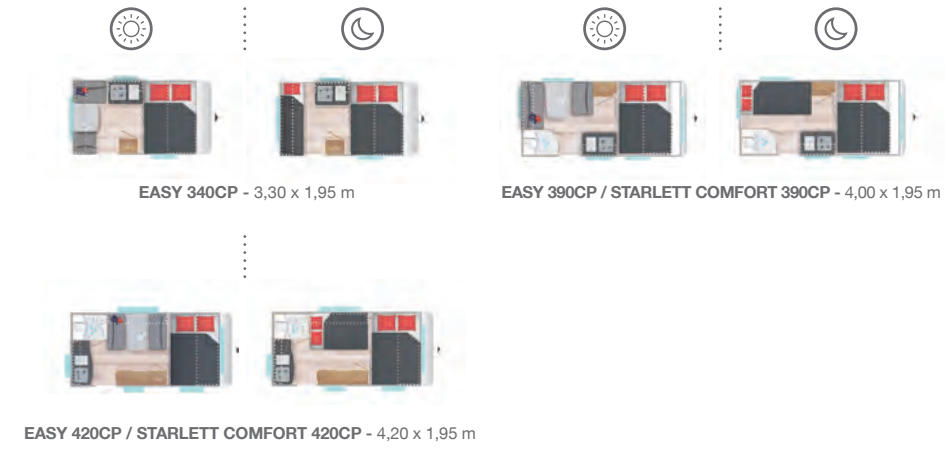

Disponemos de diferentes grosores de colchón según sus deseos: 12 cm, 15 cm, 17 cm.

CAMA CENTRAL

CAMA A LA FRANCESA

CAMA TRANSVERSAL

LITERAS

CAMAS GEMELAS

LOS TEJIDOS

EASY