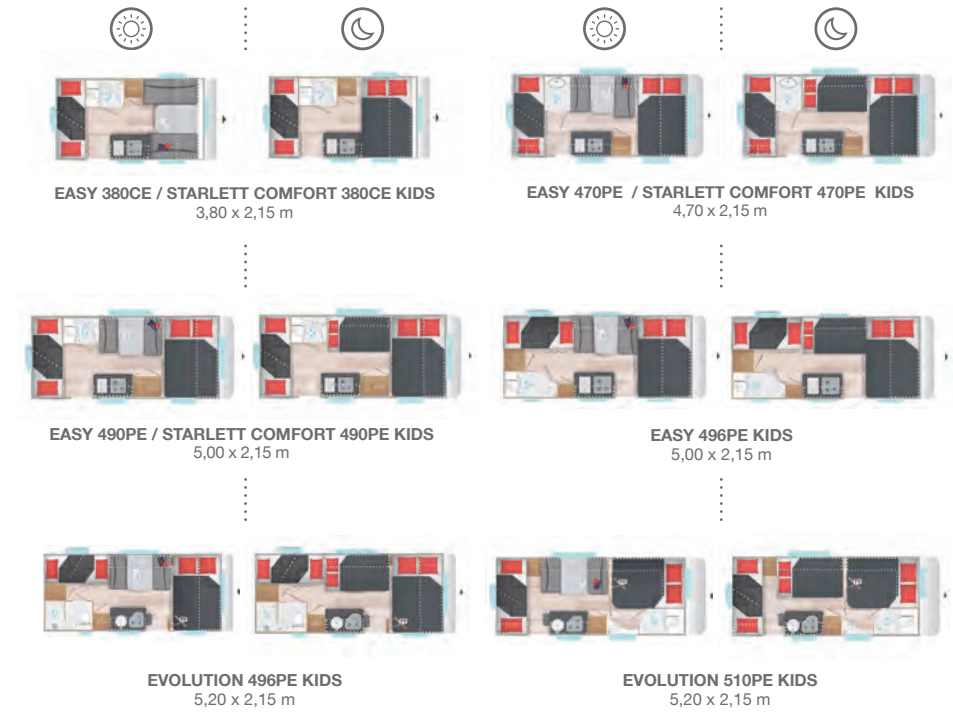

Disponemos de diferentes grosores de colchón según sus deseos: 12 cm, 15 cm, 17 cm.

CAMA CENTRAL

CAMA A LA FRANCESA

CAMA TRANSVERSAL

LITERAS

CAMAS GEMELAS

LOS TEJIDOS

EASY