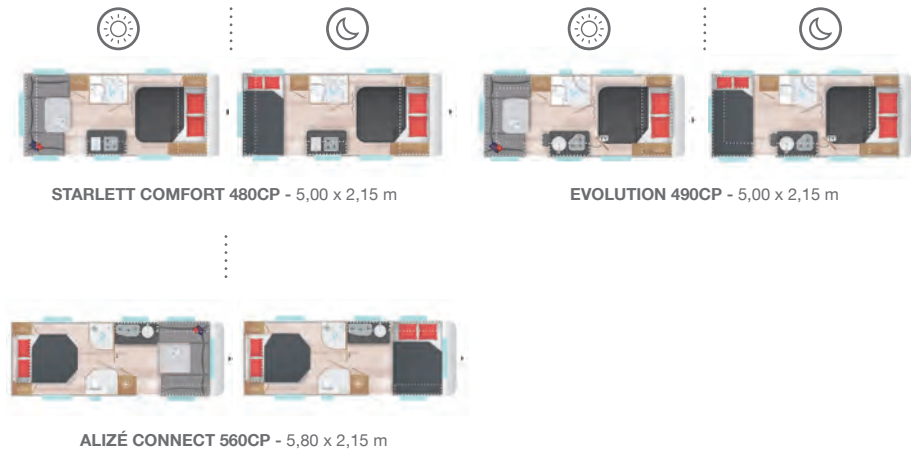

CAMA CENTRAL