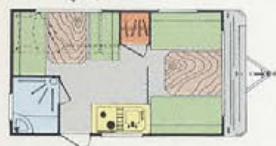

SEVILLA 385 T