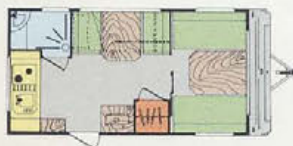

SEVILLA 420 F