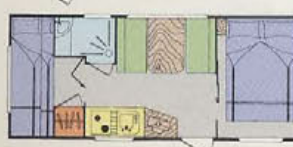

SEVILLA 480 CP

SEVILLA 490 CPE

- Cuarto de baño
- Comedor
- Cocina
- Armario
- Habitación matrimonio.
  Cama para niños

NUESTRO OBJETIVO ¡LA CALIDAD!

Cuando el **excelente comportamiento rutero** va acompañado de una gran **calidad** de fabricación y un minucioso estudio de detalles, se alcanza una caravana de óptimas cualidades. **¡Conozca a fondo su SEVILLA!**

La gama **SEVILLA** le invita a cumplir con todas sus exigencias:

- Una distribución para cada necesidad (14 modelos).
- Dotación máxima de plazas.
- Mayor superficie interna (ancho de 2,25 m.).
- Menor peso (cofre integral en ABS, tabiquería interna hueca, chasis superligero...).
- Mayor resistencia estructural (paredes y techo sandwich).
- Estanqueidad total (todo perfil de caucho exterior está debidamente sellado).
- Puertas de mobiliario interno en madera natural (roble).
- Dotación interna completa (**frigorífico 60 litros, plato de ducha**, pre-instalación de inodoro, **oscuredores enrollables**, panel de control de circuitos eléctricos...).

Quando haya conocido a su **SEVILLA**, la hará su amiga y disfrutará del ocio en un ambiente cálido y de alto standing con su familia.