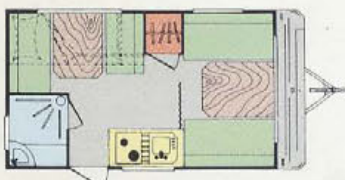

LA LUMINOSIDAD VANGUARDISTA

La luz y el «new-styling» han definido a esta serie JET, donde su decoración moderna viene marcada por su funcionalidad.

El conjunto interno en base a tonalidades grises resaltadas por cantos lacados, marcan un ambiente decididamente fresco y estival.

Su dotación y equipamiento iguala a la serie SEVILLA (frigorífico de 60 litros, plato de ducha, pre-instalación de inodoro, oscurecedores enrollables...).

- Cuarto de baño
- Comedor
- Cocina
- Armario
- Habitación matrimonio.
  Cama para niños

JET 385 T