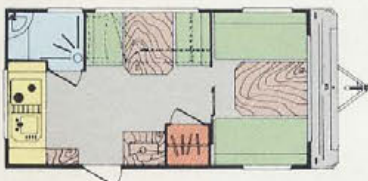

El conjunto interno en base a tonalidades grises resaltadas por cantos lacados, marcan un ambiente decididamente fresco y estival.

Su dotación y equipamiento iguala a la serie SEVILLA (frigorífico de 60 litros, plato de ducha, pre-instalación de inodoro, oscurecedores enrollables...).

- Cuarto de baño
- Comedor
- Cocina
- Armario
- Habitación matrimonio.
Cama para niños

JET 385 T

JET 410 DD

JET 420 F

JET 420 LP

JET 420 CP

JET 420 LP

JET 420 LP