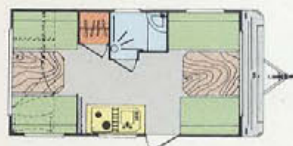

SEVILLA 410 DD