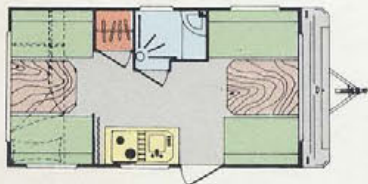

LA LUMINOSIDAD VANGUARDISTA

La luz y el «new-styling» han definido a esta serie JET, donde su decoración moderna viene marcada por su funcionalidad.

El conjunto interno en base a tonalidades grises resaltadas por cantos lacados, marcan un ambiente decididamente fresco y estival.

Su dotación y equipamiento iguala a la serie SEVILLA (frigorífico de 60 litros, plato de ducha, pre-instalación de inodoro, oscurecedores enrollables...).

- Cuarto de baño
- Comedor
- Cocina
- Armario
- Habitación matrimonio.
  Cama para niños

JET 410 DD