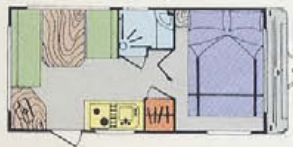

SEVILLA 435 L

SEVILLA 440 CP