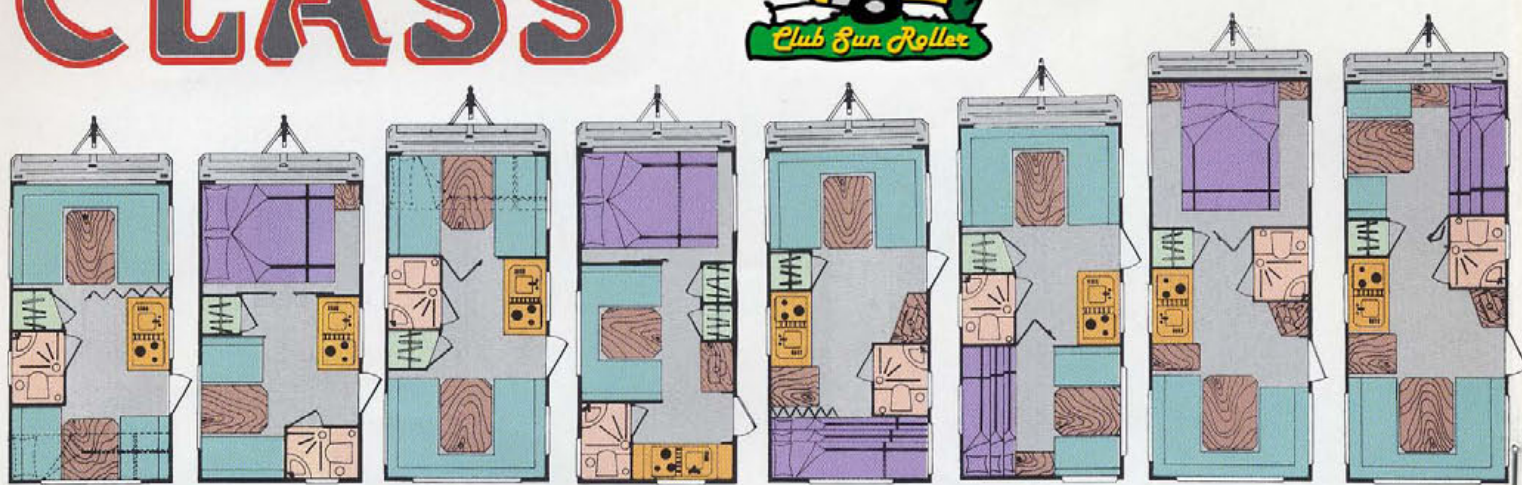

CLASS

CLASS 420 DD

CLASS 420 CP

CLASS 460 DD

CLASS 460 CP

CLASS 460 KL

CLASS 495 KL3

CLASS 520 CP

CLASS 520 KL2

CLASS SINONIMO DE DISTINCION

La personalidad de la Serie **CLASS** la hace inconfundible. Su forma exterior destaca del estándar. Ello ha sido posible gracias a un razonamiento técnico basado en las líneas exteriores. Tanto la inclinación **delantera Cx**, como las inclinaciones **laterales Cy**, favorecen:

- a una **mejor penetración dinámica** en circulación (menor resistencia al viento),
- a **bajar su centro de gravedad** (menor superficie de techo).

Ambos repercuten en una mayor estabilidad en ruta.

El poder de seducción de la Serie **CLASS** también se encuentra en su interior. Todo ha sido minuciosamente seleccionado. La armonía de su decoración, basada en puertas de mobiliario «decó», tapicería de alta calidad, conjuntan un ambiente cálido de gran lujo.

En su dotación no se encuentra a faltar ningún elemento; de serie incorpora:

- **Amortiguadores, luz de avance, extractor de humos de dos posiciones, oscurecedores y mosquiteras enrollables, inodoro cassette extraíble, calefacción de aire propulsado, frigorífico 70 litros.**

Todo ello hace que el más experto caravanista encuentre en la Serie **CLASS** el signo de distinción.