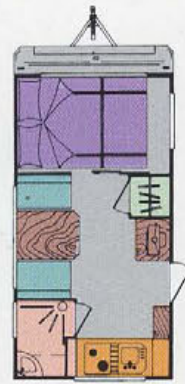

SUN roller 96

+ Más calidad por menor precio -

SEVILLA

SEVILLA 330 DD

SEVILLA 330 CP

SEVILLA 385 T

SEVILLA 410 DD

SEVILLA 420 F

La gama **SEVILLA** le invita a cumplir con todas sus exigencias:

- Una distribución para cada necesidad (14 modelos).
- Dotación máxima de plazas.
- Mayor superficie habitable (ancho de 2,25 m.).
- Menor peso (cofre integral en ABS, tabiquería interna hueca, chasis superligero...).
- Mayor resistencia estructural (paredes y techo sandwich).
- Estanqueidad total (todo perfil de caucho exterior está debidamente sellado).
- Puertas de mobiliario interno en madera natural (roble).
- Dotación interna completa (**frigorífico 60 litros, plato de ducha, pre-instalación de inodoro, oscurecedores enrollables, panel de control de circuitos eléctricos...**).