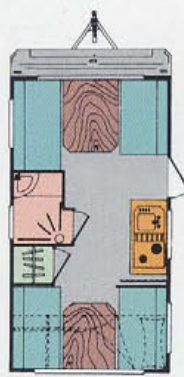

SUN roller 96

+ Más calidad por menor precio -

SEVILLA

SEVILLA 330 DD

SEVILLA 330 CP

SEVILLA 385 T

SEVILLA 410 DD

SEVILLA 420 F

La gama **SEVILLA** le invita a cumplir con todas sus exigencias:

- Una distribución para cada necesidad (14 modelos).
- Dotación máxima de plazas.
- Mayor superficie habitable (ancho de 2,25 m.).
- Menor peso (cofre integral en ABS, tabiquería interna hueca, chasis superligero...).
- Mayor resistencia estructural (paredes y techo sandwich).
- Estanqueidad total (todo perfil de caucho exterior está debidamente sellado).
- Puertas de mobiliario interno en madera natural (roble).
- Dotación interna completa (**frigorífico 60 litros, plato de ducha, pre-instalación de inodoro, oscurecedores enrollables, panel de control de circuitos eléctricos...**).