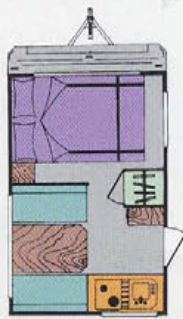

SUN roller 96

+ Más calidad por menor precio -

SEVILLA

SEVILLA 330 DD

SEVILLA 330 CP

SEVILLA 385 T

SEVILLA 410 DD

SEVILLA 420 F

La gama **SEVILLA** le invita a cumplir con todas sus exigencias:

- Una distribución para cada necesidad (14 modelos).
- Dotación máxima de plazas.
- Mayor superficie habitable (ancho de 2,25 m.).
- Menor peso (cofre integral en ABS, tabiquería interna hueca, chasis superligero...).
- Mayor resistencia estructural (paredes y techo sandwich).
- Estanqueidad total (todo perfil de caucho exterior está debidamente sellado).
- Puertas de mobiliario interno en madera natural (roble).
- Dotación interna completa (**frigorífico 60 litros, plato de ducha, pre-instalación de inodoro, oscurecedores enrollables, panel de control de circuitos eléctricos...**).