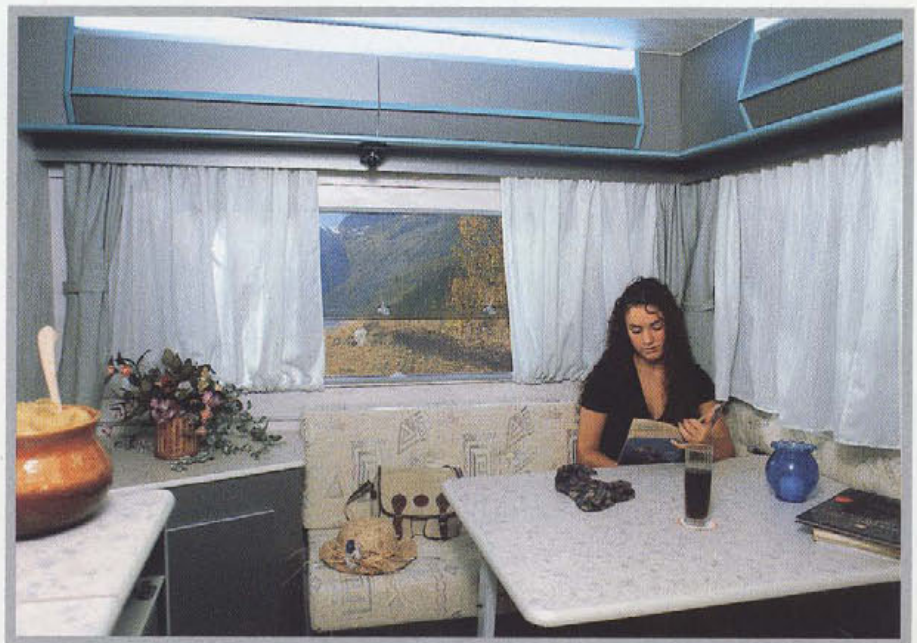

- Cuarto de baño
- Comedor
- Cocina
- Armario
- Habitación matrimonio. Cama para niños

LA LUMINOSIDAD VANGUARDISTA

La luz y el «new-styling» han definido a esta Serie JET, donde su decoración moderna viene marcada por su funcionalidad.

El conjunto interno en base a tonalidades grises resaltadas por cantos lacados, marcan un ambiente decididamente fresco y estival.

Su dotación y equipamiento iguala a la Serie SEVILLA (frigorífico de 60 litros, plato de ducha, pre-instalación de inodoro, oscuredores enrollables...).

JET 420 LP.