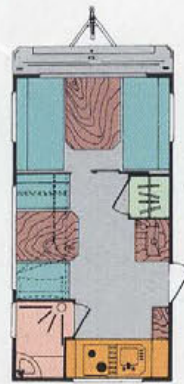

SUN roller 96

+ Más calidad por menor precio -

SEVILLA

SEVILLA 330 DD

SEVILLA 330 CP

SEVILLA 385 T

SEVILLA 410 DD

SEVILLA 420 F

La gama **SEVILLA** le invita a cumplir con todas sus exigencias:

- Una distribución para cada necesidad (14 modelos).
- Dotación máxima de plazas.
- Mayor superficie habitable (ancho de 2,25 m.).
- Menor peso (cofre integral en ABS, tabiquería interna hueca, chasis superligero...).
- Mayor resistencia estructural (paredes y techo sandwich).
- Estanqueidad total (todo perfil de caucho exterior está debidamente sellado).
- Puertas de mobiliario interno en madera natural (roble).
- Dotación interna completa (**frigorífico 60 litros, plato de ducha, pre-instalación de inodoro, oscurecedores enrollables, panel de control de circuitos eléctricos...**).