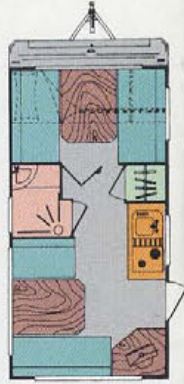

SEVILLA 420 LP

NUESTRO OBJETIVO ¡LA CALIDAD!

Cuando el **excelente comportamiento rutero** va acompañado de una gran **calidad** de fabricación y un minucioso estudio de detalles, se alcanza una caravana de óptimas cualidades. **¡Conozca a fondo su SEVILLA!**

La gama **SEVILLA** le invita a cumplir con todas sus exigencias:

- Una distribución para cada necesidad (14 modelos).
- Dotación máxima de plazas.
- Mayor superficie habitable (ancho de 2,25 m.).
- Menor peso (cofre integral en ABS, tabiquería interna hueca, chasis superligero...).
- Mayor resistencia estructural (paredes y techo sandwich).
- Estanqueidad total (todo perfil de caucho exterior está debidamente sellado).
- Puertas de mobiliario interno en madera natural (roble).
- Dotación interna completa (**frigorífico 60 litros, plato de ducha, pre-instalación de inodoro, oscurecedores enrollables, panel de control de circuitos eléctricos...**).

Cuando haya conocido a su **SEVILLA**, la hará su amiga y disfrutará del ocio en un ambiente cálido y de alto standing con su familia.