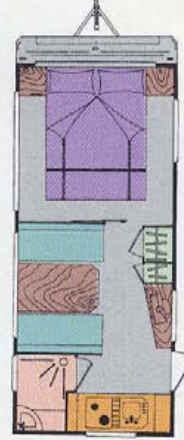

La gama **SEVILLA** le invita a cumplir con todas sus exigencias:

- Una distribución para cada necesidad (14 modelos).
- Dotación máxima de plazas.
- Mayor superficie habitable (ancho de 2,25 m.).
- Menor peso (cofre integral en ABS, tabiquería interna hueca, chasis superligero...).
- Mayor resistencia estructural (paredes y techo sandwich).
- Estanqueidad total (todo perfil de caucho exterior está debidamente sellado).
- Puertas de mobiliario interno en madera natural (roble).
- Dotación interna completa (**frigorífico 60 litros, plato de ducha, pre-instalación de inodoro, oscurecedores enrollables, panel de control de circuitos eléctricos...**).

Cuando haya conocido a su **SEVILLA**, la hará su amiga y disfrutará del ocio en un ambiente cálido y de alto standing con su familia.

SEVILLA 420 LP.

● Cuarto de baño
 ● ● Comedor
 ● Cocina
 ● Armario
 ● Habitación matrimonial. Cama para niños