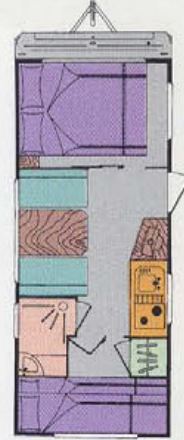

La gama **SEVILLA** le invita a cumplir con todas sus exigencias:

- Una distribución para cada necesidad (14 modelos).
- Dotación máxima de plazas.
- Mayor superficie habitable (ancho de 2,25 m.).
- Menor peso (cofre integral en ABS, tabiquería interna hueca, chasis superligero...).
- Mayor resistencia estructural (paredes y techo sandwich).
- Estanqueidad total (todo perfil de caucho exterior está debidamente sellado).
- Puertas de mobiliario interno en madera natural (roble).
- Dotación interna completa (**frigorífico 60 litros, plato de ducha, pre-instalación de inodoro, oscurecedores enrollables, panel de control de circuitos eléctricos...**).

Cuando haya conocido a su **SEVILLA**, la hará su amiga y disfrutará del ocio en un ambiente cálido y de alto standing con su familia.

SEVILLA 420 LP.

● Cuarto de baño
 ● ● Comedor
 ● Cocina
 ● Armario
 ● Habitación matrimonial. Cama para niños