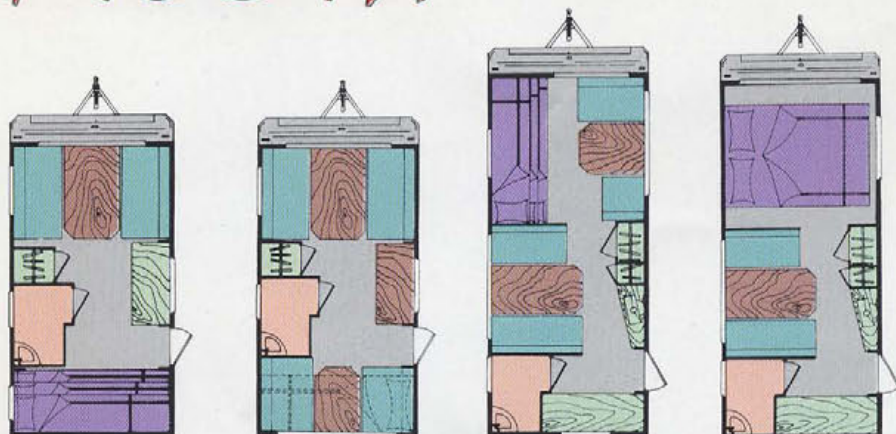

Su dotación y equipamiento iguala a la Serie SEVILLA (frigorífico de 60 litros, plato de ducha, pre-instalación de inodoro, oscuredores enrollables...).

JET 420 LP.

JET 420 LP.

FIESTA

SUN roller

FIESTA 360 L