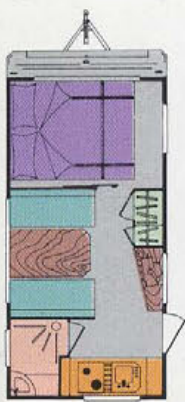

La gama **SEVILLA** le invita a cumplir con todas sus exigencias:

- Una distribución para cada necesidad (14 modelos).
- Dotación máxima de plazas.
- Mayor superficie habitable (ancho de 2,25 m.).
- Menor peso (cofre integral en ABS, tabiquería interna hueca, chasis superligero...).
- Mayor resistencia estructural (paredes y techo sandwich).
- Estanqueidad total (todo perfil de caucho exterior está debidamente sellado).
- Puertas de mobiliario interno en madera natural (roble).
- Dotación interna completa (**frigorífico 60 litros, plato de ducha, pre-instalación de inodoro, oscurecedores enrollables, panel de control de circuitos eléctricos...**).

Cuando haya conocido a su **SEVILLA**, la hará su amiga y disfrutará del ocio en un ambiente cálido y de alto standing con su familia.

SEVILLA 420 LP.

● Cuarto de baño
 ● ● Comedor
 ● Cocina
 ● Armario
 ● Habitación matrimonial. Cama para niños