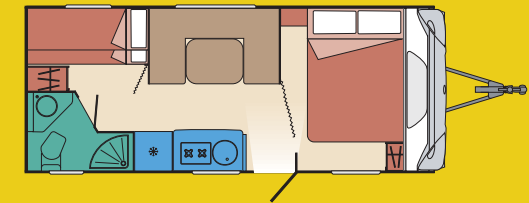

# Tango

HOME CARAVAN\*

TANGO 495 LM (CLASSIC LINE)

TANGO 495 LZ (NEW LINE)

	TANGO				JAZZ					JAZZERO	
	HOME CARAVAN	495 LM	495 LZ	400 L	400 CP	485 CP	490 CP	490CP+	495 LX	350 L	370 DD
<b>DIMENSIONES TOTALES   DIMENSIONS TOTALS</b>											
Longitud exterior (con chasis)   Longitud exterior (amb xassís)		7614	7614		5985	7064	7064	7064	6994	5242	5382
Ancho exterior total   Ample exterior total		2450	2450		2296	2296	2296	2296	2296	2070	2070
Altura exterior total   Alçària exterior total		2580	2580		2580	2580	2580	2580	2580	2580	2580
Longitud exterior caja   Longitud exterior caixa		6171	6171		4812	5631	5631	5631	5631	4079	4219
Longitud interior   Longitud interior		5640	5640		4280	5100	5100	5100	5100	3560	3700
Altura interior   Alçària interior		1950	1950		1950	1950	1950	1950	1950	1950	1950
nº Plazas   Núm. de places		6	6		4	6	6	6	6	4	3
<b>CHASIS   XASSÍS</b>											
Estabilizador AKS 3004 (100 KG)   Estabilitzador AKS 3004 (100KG)		✳	✳		✳	✳	✳	✳	✳	-	-
Patatas en esquinas   Potes a les cantonades		-	-		✳	✳	✳	✳	✳	✳	✳
Patatas esquinas reforzadas   Potes a les cantonades reforçades		✳	✳		-	-	-	-	-	-	-
Dimensión ruedas   Dimensió rodes		185R14C102	185R14C102		185R14C102	185R14C102	185R14C102	185R14C102	185R14C102	185/70R13 86	185/70R13 86
Tapacubos   Embellidor		✳	✳		-	-	-	-	-	-	-
Kit repara-pinchazos   Kit per reparar punxades		✳	✳		✳	✳	✳	✳	✳	✳	✳
Rueda de recambio (en vez de Kit)   Roda de recanvi (en comptes de kit)		✳	✳		✳	✳	✳	✳	✳	-	-
Amortiguadores   Amortidors		✳	✳		✳	✳	✳	✳	✳	-	-
<b>ESTRUCTURA CAJA   EXTRACTURA CAIXA</b>											
Pared exterior martelé   Paret exterior "martelé"		✳	✳		✳	✳	✳	✳	✳	✳	✳
Techo exterior poliéster   Sostre exterior de polièster		✳	✳		✳	✳	✳	✳	✳	✳	✳
Perfil contorno anodizado   Perfil contorn anoditzat		✳	✳		✳	✳	✳	✳	✳	✳	✳
Testata frontal ABS (exterior)   Testata frontal (exterior)		✳	✳		✳	✳	✳	✳	✳	✳	✳
Testata posterior ABS (exterior)   Testata posterior ABS (exterior)		✳	✳		✳	✳	✳	✳	✳	✳	✳
Aislante pavimento   Aïllant paviments		✳	✳		✳	✳	✳	✳	✳	✳	✳
Aislante paredes   Aïllant parets		✳	✳		✳	✳	✳	✳	✳	✳	✳
Aislante techo   Aïllant sostre		✳	✳		✳	✳	✳	✳	✳	✳	✳
Aislante testata posterior   Aïllant testata posterior		✳	✳		✳	✳	✳	✳	✳	✳	✳
Embellecedor inferior   Embellidor inferior		✳	✳		✳	✳	✳	✳	✳	✳	✳
<b>PUERTAS Y VENTANAS   PORTES I FINESTRES</b>											
Puerta entrada partida   Porta d'entrada partida en dos		✳	✳		✳	✳	✳	✳	✳	✳	✳
Termoformado puerta entrada (con papelera integrada)   Termoformat porta d'entrada (amb paperera integrada)		✳	✳		✳	✳	✳	✳	✳	✳	✳
Mosquitera puerta entrada   Mosquitera porta d'entrada		✳	✳		-	-	-	✳	-	-	-
Portón 1400 x 1100   Portó 1400 x 1100		-	✳		-	-	-	-	-	-	-
Portón 1000 x 600   Portó 1000 x 600		-	-		-	-	✳	✳	-	-	-
Portón 100 x 420   Portó 100 x 420		✳	✳		-	-	-	-	-	-	-
Todas las ventanas accesibles   Totes les finestres accessibles		✳	✳		✳	✳	✳	✳	✳	✳	✳
Mosquitera y foscurit en ventanas   Mosquitera i foscurit a les finestres		✳	✳		✳	✳	✳	✳	✳	✳	✳
Mosquitera y foscurit en ventanas WC   Mosquitera i foscutit a les finestres del WC		-	-		-	-	-	-	-	-	-
Claraboya 400x400 mm   Claraboia 400x400 mm		✳	✳		✳	✳	✳	✳	✳	✳	✳
Claraboya Midi Heki   Claraboia Midi Heki		✳	✳		-	-	-	✳	-	-	-
<b>BAÑO   BANY</b>											
WC Thetford C 200 W   WC Thetford C 200 W		✳	✳		✳	✳	✳	✳	✳	✳	✳
Ducha separada con mampara   Dutxa separada amb mampara		✳	✳		-	-	-	-	-	-	-
Grifo ducha en cabina ducha   Aixeta dutxa a la cabina de la dutxa		✳	✳		-	-	-	-	-	-	-
Soporte ducha   Suport de dutxa		✳	✳		-	-	-	-	-	-	-
Grifo lavamanos extensible   Aixeta rentamans extensible		✳	✳		✳	✳	✳	✳	✳	✳	✳
Cortina ducha   Cortina dutxa		-	-		✳	✳	✳	✳	✳	-	-
Plato ducha   Plat dutxa		✳	✳		✳	✳	✳	✳	✳	✳	✳
Lavamanos   Rentamans		✳	✳		✳	✳	✳	✳	✳	✳	✳
Armarios en baño   Armaris al bany		✳	✳		✳	✳	✳	✳	✳	✳	✳