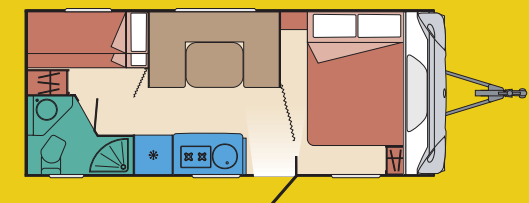

# Tango

HOME CARAVAN\*

TANGO 495 LM (CLASSIC LINE)

TANGO 495 LZ (NEW LINE)

	TANGO				JAZZ					JAZZERO	
	HOME CARAVAN	495 LM	495 LZ	400 L	400 CP	485 CP	490 CP	490CP+	495 LX	350 L	370 DD
<b>DIMENSIONES TOTALES   DIMENSIONS TOTALS</b>											
Longitud exterior (con chasis)   Longitud exterior (amb xassís)		7614	7614		5985	7064	7064	7064	6994	5242	5382
Ancho exterior total   Ample exterior total		2450	2450		2296	2296	2296	2296	2296	2070	2070
Altura exterior total   Alçària exterior total		2580	2580		2580	2580	2580	2580	2580	2580	2580
Longitud exterior caja   Longitud exterior caixa		6171	6171		4812	5631	5631	5631	5631	4079	4219
Longitud interior   Longitud interior		5640	5640		4280	5100	5100	5100	5100	3560	3700
Altura interior   Alçària interior		1950	1950		1950	1950	1950	1950	1950	1950	1950
nº Plazas   Núm. de places		6	6		4	6	6	6	6	4	3
<b>CHASIS   XASSÍS</b>											
Estabilizador AKS 3004 (100 KG)   Estabilitzador AKS 3004 (100KG)		✳	✳		✳	✳	✳	✳	✳	-	-
Patatas en esquinas   Potes a les cantonades		-	-		✳	✳	✳	✳	✳	✳	✳
Patatas esquinas reforzadas   Potes a les cantonades reforçades		✳	✳		-	-	-	-	-	-	-
Dimensión ruedas   Dimensió rodes		185R14C102	185R14C102		185R14C102	185R14C102	185R14C102	185R14C102	185R14C102	185/70R13 86	185/70R13 86
Tapacubos   Embellidor		✳	✳		-	-	-	-	-	-	-
Kit repara-pinchazos   Kit per reparar punxades		✳	✳		✳	✳	✳	✳	✳	✳	✳
Rueda de recambio (en vez de Kit)   Roda de recanvi (en comptes de kit)		✳	✳		✳	✳	✳	✳	✳	-	-
Amortiguadores   Amortidors		✳	✳		✳	✳	✳	✳	✳	-	-
<b>ESTRUCTURA CAJA   EXTRACTURA CAIXA</b>											
Pared exterior martelé   Paret exterior "martelé"		✳	✳		✳	✳	✳	✳	✳	✳	✳
Techo exterior poliéster   Sostre exterior de polièster		✳	✳		✳	✳	✳	✳	✳	✳	✳
Perfil contorno anodizado   Perfil contorn anoditzat		✳	✳		✳	✳	✳	✳	✳	✳	✳
Testata frontal ABS (exterior)   Testata frontal (exterior)		✳	✳		✳	✳	✳	✳	✳	✳	✳
Testata posterior ABS (exterior)   Testata posterior ABS (exterior)		✳	✳		✳	✳	✳	✳	✳	✳	✳
Aislante pavimento   Aïllant paviments		✳	✳		✳	✳	✳	✳	✳	✳	✳
Aislante paredes   Aïllant parets		✳	✳		✳	✳	✳	✳	✳	✳	✳
Aislante techo   Aïllant sostre		✳	✳		✳	✳	✳	✳	✳	✳	✳
Aislante testata posterior   Aïllant testata posterior		✳	✳		✳	✳	✳	✳	✳	✳	✳
Embellecedor inferior   Embellidor inferior		✳	✳		✳	✳	✳	✳	✳	✳	✳
<b>PUERTAS Y VENTANAS   PORTES I FINESTRES</b>											
Puerta entrada partida   Porta d'entrada partida en dos		✳	✳		✳	✳	✳	✳	✳	✳	✳
Termoformado puerta entrada (con papelera integrada)   Termoformat porta d'entrada (amb paperera integrada)		✳	✳		✳	✳	✳	✳	✳	✳	✳
Mosquitera puerta entrada   Mosquitera porta d'entrada		✳	✳		-	-	-	✳	-	-	-
Portón 1400 x 1100   Portó 1400 x 1100		-	✳		-	-	-	-	-	-	-
Portón 1000 x 600   Portó 1000 x 600		-	-		-	-	✳	✳	-	-	-
Portón 100 x 420   Portó 100 x 420		✳	✳		-	-	-	-	-	-	-
Todas las ventanas accesibles   Totes les finestres accessibles		✳	✳		✳	✳	✳	✳	✳	✳	✳
Mosquitera y foscurit en ventanas   Mosquitera i foscurit a les finestres		✳	✳		✳	✳	✳	✳	✳	✳	✳
Mosquitera y foscurit en ventanas WC   Mosquitera i foscutit a les finestres del WC		-	-		-	-	-	-	-	-	-
Claraboya 400x400 mm   Claraboia 400x400 mm		✳	✳		✳	✳	✳	✳	✳	✳	✳
Claraboya Midi Heki   Claraboia Midi Heki		✳	✳		-	-	-	✳	-	-	-
<b>BAÑO   BANY</b>											
WC Thetford C 200 W   WC Thetford C 200 W		✳	✳		✳	✳	✳	✳	✳	✳	✳
Ducha separada con mampara   Dutxa separada amb mampara		✳	✳		-	-	-	-	-	-	-
Grifo ducha en cabina ducha   Aixeta dutxa a la cabina de la dutxa		✳	✳		-	-	-	-	-	-	-
Soporte ducha   Suport de dutxa		✳	✳		-	-	-	-	-	-	-
Grifo lavamanos extensible   Aixeta rentamans extensible		✳	✳		✳	✳	✳	✳	✳	✳	✳
Cortina ducha   Cortina dutxa		-	-		✳	✳	✳	✳	✳	-	-
Plato ducha   Plat dutxa		✳	✳		✳	✳	✳	✳	✳	✳	✳
Lavamanos   Rentamans		✳	✳		✳	✳	✳	✳	✳	✳	✳
Armarios en baño   Armaris al bany		✳	✳		✳	✳	✳	✳	✳	✳	✳