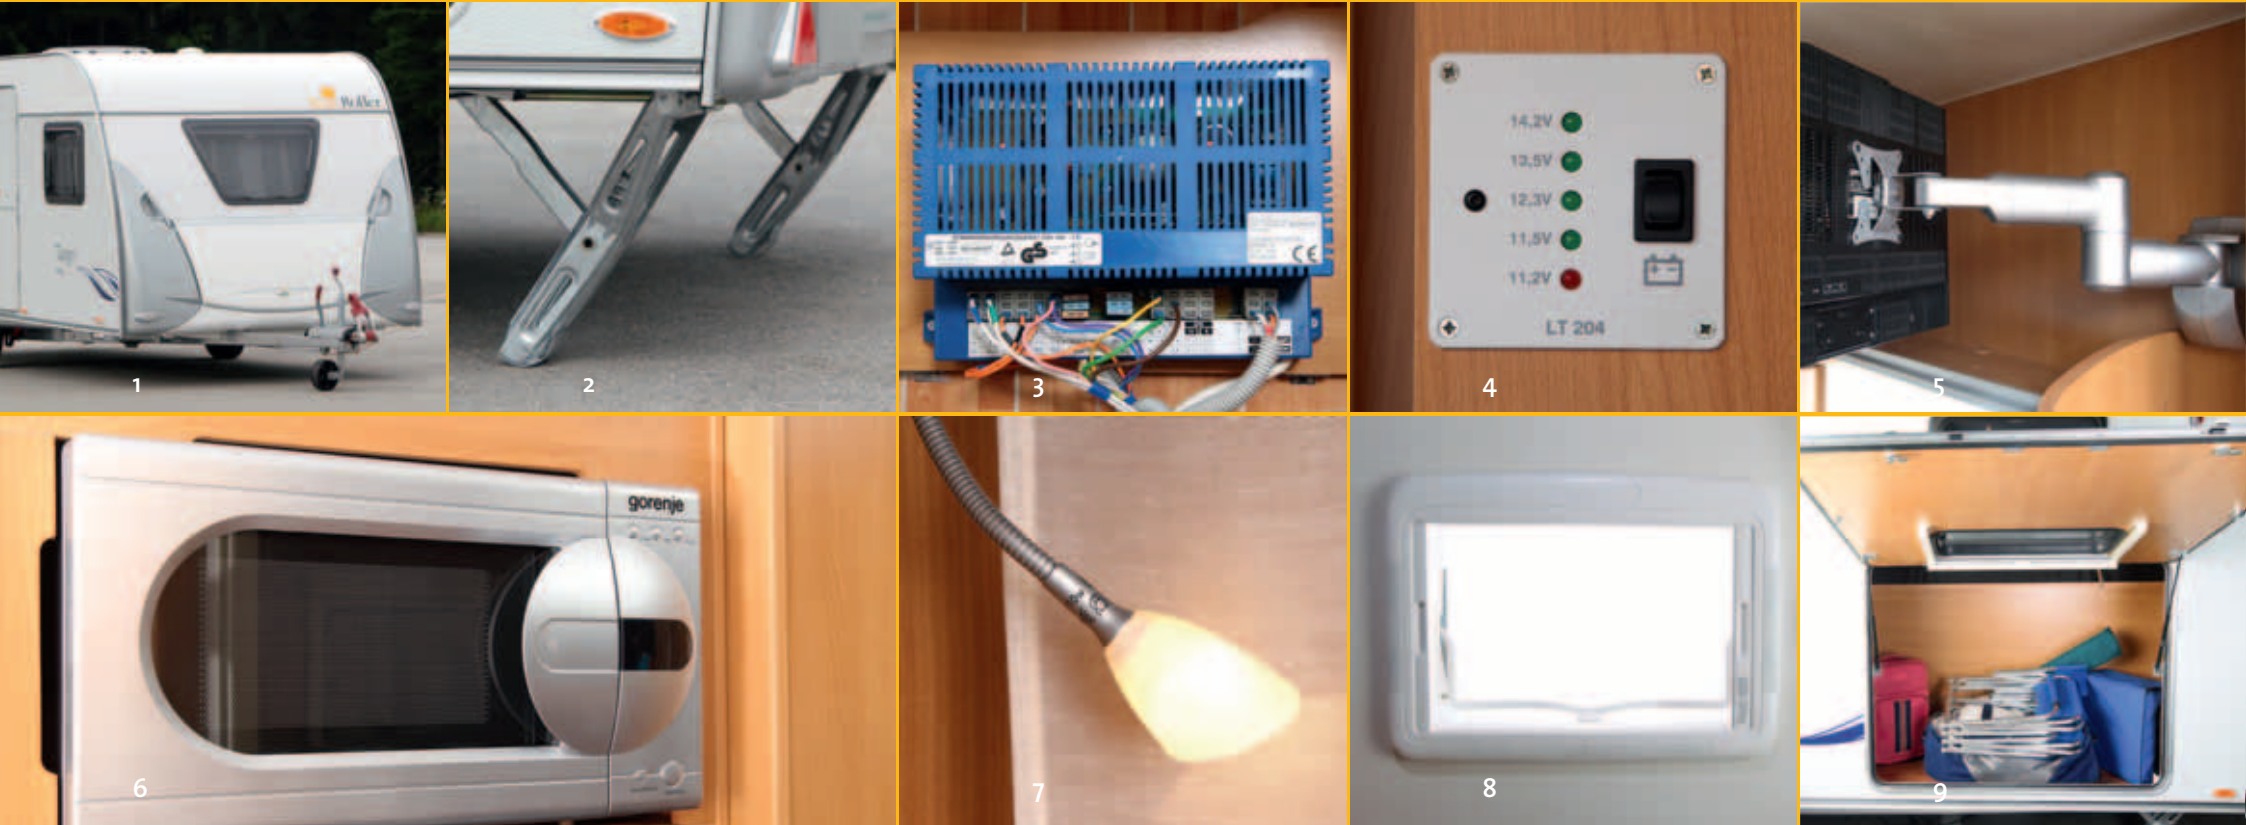

Los puntos fuertes de las caravanas Sun Roller

TANGO

- | | | |
|--------------------------------------|---------------------------------|--|
| 1 Pared frontal | 9 Gran Portón garage | - Calefacción Truma (excepto Home caravan) |
| 2 Patas estabilizadoras | - Nevera grande | - Literas abatibles |
| 3 Centralita eléctrica | - Extractor de humos | - Agua caliente |
| 4 Indicador de voltaje | - Estabilizador AKS | - Trasera con luces integradas |
| 5 Soporte TV plasma | - Kit repara pinchazos | - Luz avancé |
| 6 Microondas | - Desagües centralizados | - Techo poliéster |
| 7 Focos en grupo dinette | - Cama de fácil acceso | - Luz en armario |
| 8 Claraboya Midi Heki con mosquitera | - con amplia zona de almacenaje | |