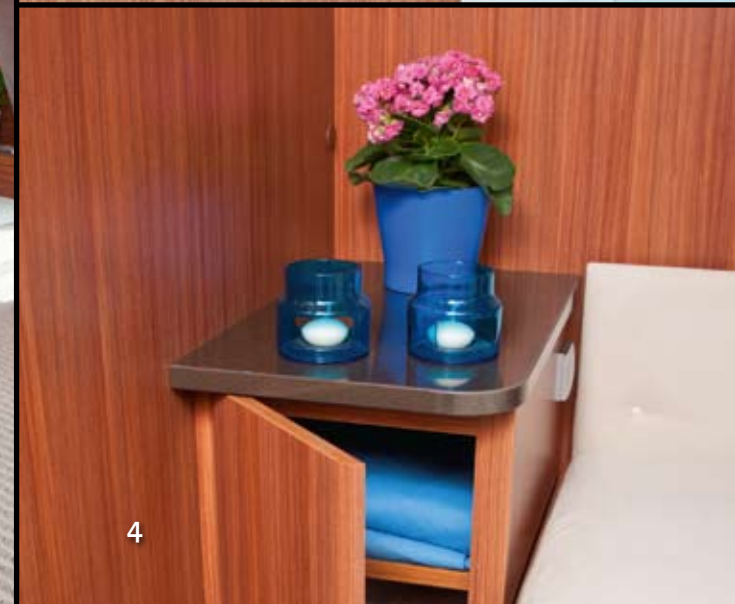

Tango CLASSIC LINE

La decoración Classic line se ha renovado completamente para ofrecer un ambiente clásico y muy elegante. La madera de tonos oscuros combina perfectamente con la nueva tapicería beige Musnatur, resultando en un ambiente elegante y equilibrado.

El exclusivo portón de acceso directo desde el exterior al amplio garaje que resulta de abatir las literas le permite trasladar y guardar con total comodidad las bicicletas y otros complementos para disfrutar cómodamente de sus vacaciones con la familia.

El baño con ducha separada con mampara le permitirá disfrutar de un rato de relax mientras se arregla antes de disfrutar de una cálida velada.