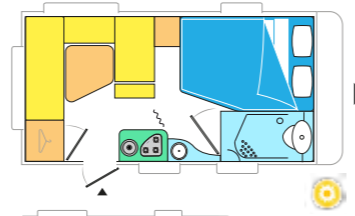

CAMA CENTRAL / LETTI QUEEN-SIZE

ANTARES 460 + PACK STYLE 460 / 5,00 x 1,95 m

ANTARES 470 + PACK STYLE 470 / 5,00 x 2,15 m

ALLEGRA 470 / 5,00 x 2,15 m

ALLEGRA HOME 560 / 5,60 x 2,15 m

CAMA A LA FRANCESA
LETTI ALLA FRANCESE