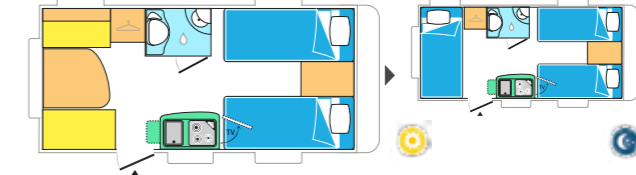

ALLEGRA 420 / 4,20 x 2,15 m

ALLEGRA 475 / 5,00 x 2,15 m

CAMA TRANSVERSAL / LETTI TRASVERSALI

ANTARES 390 + PACK STYLE 390 / 4,00 x 1,95 m

ANTARES 400 + PACK STYLE 400 / 4,20 x 1,95 m

CAMAS GEMELAS / LETTI SINGOLI