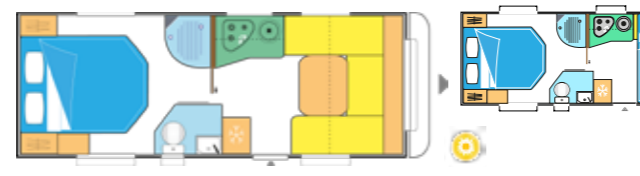

CAMA CENTRAL / LETTI QUEEN-SIZE

ANTARES 460 + PACK STYLE 460 / 5,00 x 1,95 m

ANTARES 470 + PACK STYLE 470 / 5,00 x 2,15 m

ALLEGRA 470 / 5,00 x 2,15 m

ALLEGRA HOME 560 / 5,60 x 2,15 m

CAMA A LA FRANCESA
LETTI ALLA FRANCESE