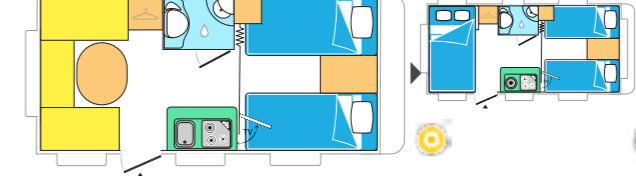

ALLEGRA 450 / 5,00 x 2,15 m