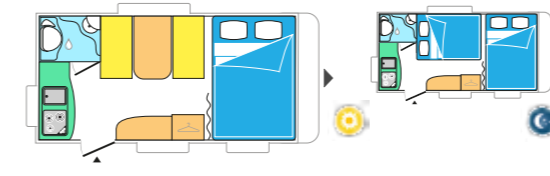

ALLEGRA 420 / 4,20 x 2,15 m

ALLEGRA 475 / 5,00 x 2,15 m

CAMA TRANSVERSAL / LETTI TRASVERSALI

ANTARES 390 + PACK STYLE 390 / 4,00 x 1,95 m

ANTARES 400 + PACK STYLE 400 / 4,20 x 1,95 m

CAMAS GEMELAS / LETTI SINGOLI