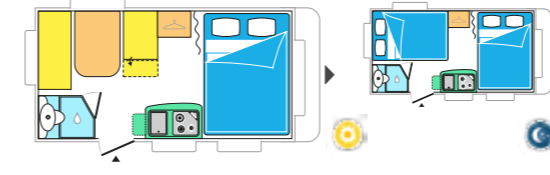

CAMA TRANSVERSAL / LETTI TRASVERSALI

ANTARES 390 + PACK STYLE 390 / 4,00 x 1,95 m