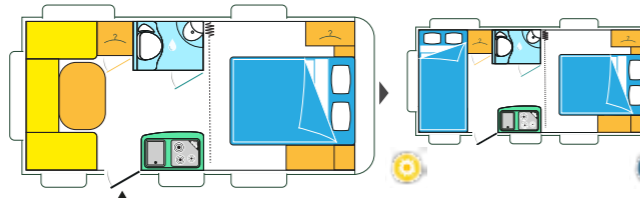

ANTARES 470 + PACK STYLE 470 / 5,00 x 2,15 m