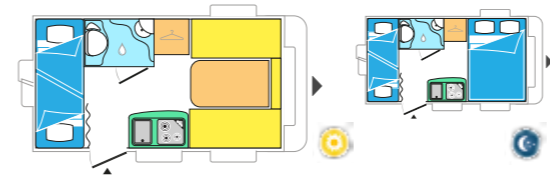

LITERAS / LETTI PER BAMBINI

ANTARES 376 + PACK STYLE 376 FAMILY / 3,70 x 1,95 m