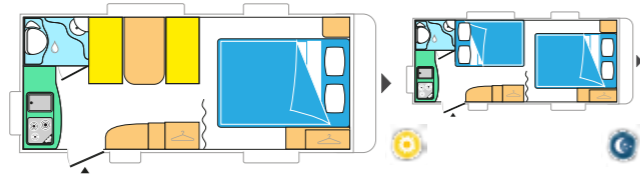

CAMA CENTRAL / LETTI QUEEN-SIZE

ANTARES 460 + PACK STYLE 460 / 5,00 x 1,95 m