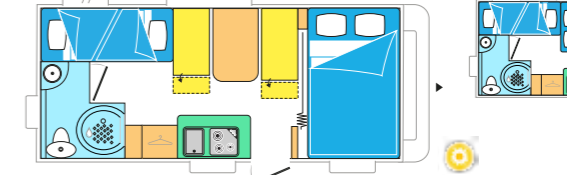

ALLEGRA 536 / 5,60 x 2,15 m

IMPLANTACIÓN 2018

MODELLI 2018