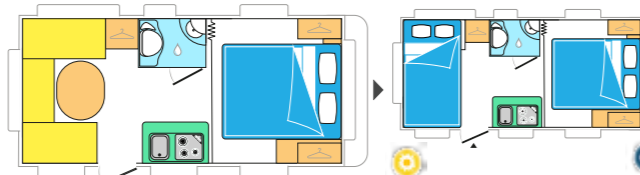

ALLEGRA 470 / 5,00 x 2,15 m