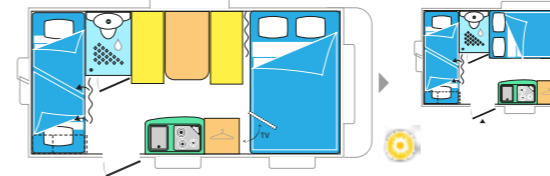

ANTARES 466 + PACK STYLE 466 FAMILY* / 4,70 x 2,15 m