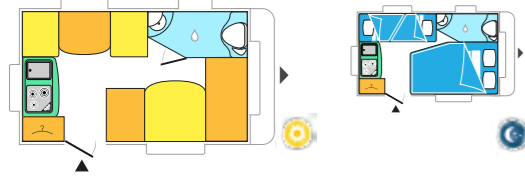

MAYOTTE

DÉTROIT

LUXOR

BALI

MACAO

COMEDOR TRANSFORMABLE
DINETTE TRASFORMABILE

ANTARES 330 + PACK STYLE 330 FAMILY* / 3,30 x 1,95 m

ANTARES 335 + PACK STYLE 335* / 3,30 x 1,95 m