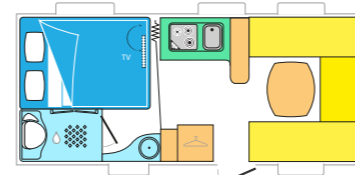

ALLEGRA 420 / 4,20 x 2,15 m

ALLEGRA 475 / 5,00 x 2,15 m