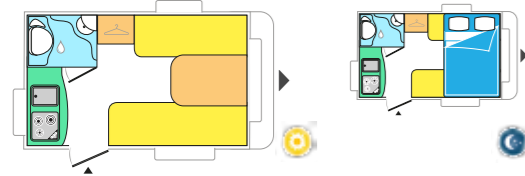

MAYOTTE

DÉTROIT

LUXOR

BALI

MACAO

COMEDOR TRANSFORMABLE
DINETTE TRASFORMABILE

ANTARES 330 + PACK STYLE 330 FAMILY* / 3,30 x 1,95 m

ANTARES 335 + PACK STYLE 335* / 3,30 x 1,95 m