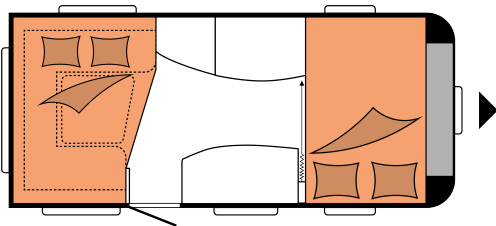

DE LUXE 455 UF

DISEÑO

Longitud total	6.483 mm
Anchura total	2.300 mm
Masa máxima técnicamente autorizada	1.350 kg

: **18.370 EUR**

DATOS TÉCNICOS

Modelo	455 UF
Número de ejes	1
Tamaño de neumático	195 / 70 R 14 XL
Longitud total	6.483 mm
Longitud estructura	5.302 mm
Ancho total / Ancho interior	2.300 / 2.172 mm
Altura total / Altura libre interior	2.628 / 1.950 mm
Masa total permitida técnicamente	1.350 kg
Peso en estado para marcha	1.152 kg
Carga	198 kg
Aumento de carga técnicamente posible a	1.500 kg
Carga adicional con el aumento de carga máximo	335 kg
Reducción de carga técnicamente posible a	1.300 kg
Altura de la estructura superior (suelo, techo y pared)	37 / 31 / 31 mm

Dimensiones circulares avance	9.070 mm
Número de camas (adultos / niños)	4
Superficie de descanso, cama francesa (longitud x anchura)	2.070 x 1.280 mm
Superficie de descanso, grupo de asientos desplegado (longitud x anchura)	2.038 x 1.600 / 1.250 mm
Paquete de autonomía	Parte delantera izquierda
Aire acondicionado de techo	Centro
Soporte para televisor	Grupo asientos / Ropero
Depósito de agua fresca; conexión de agua urbana opcional	Parte trasera izquierda
Toma exterior de gas	Parte trasera derecha
Enchufe avance	Parte trasera derecha
Puerta de armarios y compartimentos THETFORD con cierre central, 752 x 310 mm, cerrable con llave	Parte trasera derecha
Puerta de armarios y compartimentos THETFORD con cierre central, 752 x 310 mm, cerrable con llave (opcional)	Parte delantera izquierda
Número de enchufes 230 V (sencillos / dobles)	4 / 1