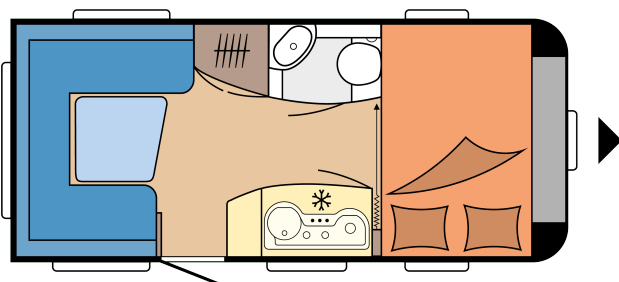

DE LUXE 455 UF

DISEÑO

Longitud total	6.483 mm
Anchura total	2.300 mm
Masa máxima técnicamente autorizada	1.350 kg

: **18.370 EUR**

DATOS TÉCNICOS

Modelo	455 UF
Número de ejes	1
Tamaño de neumático	195 / 70 R 14 XL
Longitud total	6.483 mm
Longitud estructura	5.302 mm
Ancho total / Ancho interior	2.300 / 2.172 mm
Altura total / Altura libre interior	2.628 / 1.950 mm
Masa total permitida técnicamente	1.350 kg
Peso en estado para marcha	1.152 kg
Carga	198 kg
Aumento de carga técnicamente posible a	1.500 kg
Carga adicional con el aumento de carga máximo	335 kg
Reducción de carga técnicamente posible a	1.300 kg
Altura de la estructura superior (suelo, techo y pared)	37 / 31 / 31 mm

Dimensiones circulares avance	9.070 mm
Número de camas (adultos / niños)	4
Superficie de descanso, cama francesa (longitud x anchura)	2.070 x 1.280 mm
Superficie de descanso, grupo de asientos desplegado (longitud x anchura)	2.038 x 1.600 / 1.250 mm
Paquete de autonomía	Parte delantera izquierda
Aire acondicionado de techo	Centro
Soporte para televisor	Grupo asientos / Ropero
Depósito de agua fresca; conexión de agua urbana opcional	Parte trasera izquierda
Toma exterior de gas	Parte trasera derecha
Enchufe avance	Parte trasera derecha
Puerta de armarios y compartimentos THETFORD con cierre central, 752 x 310 mm, cerrable con llave	Parte trasera derecha
Puerta de armarios y compartimentos THETFORD con cierre central, 752 x 310 mm, cerrable con llave (opcional)	Parte delantera izquierda
Número de enchufes 230 V (sencillos / dobles)	4 / 1