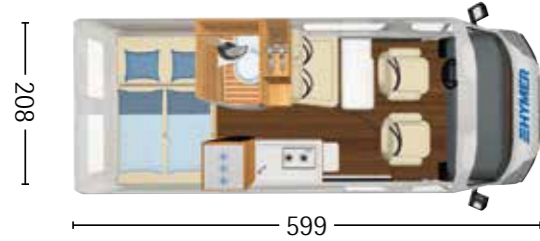

Massa in ordine di marcia incl. optional 2.963 kg

Con riserva di errori e modifiche tecniche;
Stampa: 07/2020

Modello speciale

MODELLO SPECIALE HYMER FREE 600 CAMPUS

FREE 600 3.300 kg [3.500 kg]

Prezzo base	45.990 €
Somma pacchetto	14.175 €
Prezzo totale	60.165 €
Vantaggio di prezzo	3.710 €
Prezzo speciale	56.455 €