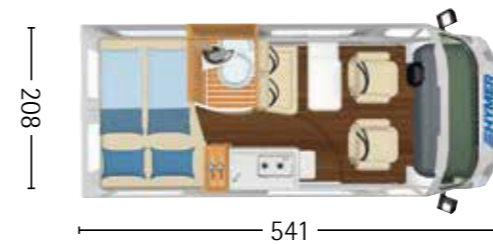

● Serie
◆ Su richiesta (senza sovrapprezzo)
○ Accessori
— Non possibile
▲ Obbligatorio
□ Disponibile nel pacchetto

Fate attenzione alle note a pagina 32

MODELLO SPECIALE HYMER FREE 540 BLUE EVOLUTION

FREE 540 3.300 kg [3.500 kg]

Prezzo base	44.990 €
Somma pacchetto	16.130 €
Prezzo totale	61.120 €
Vantaggio di prezzo	3.435 €
Prezzo speciale	57.685 €

TELAIO

Fiat Ducato 2,3 MultiJet 103 KW/140 CV Euro 6 d temp

Fiat Ducato 3,5 t invece di Fiat Ducato 3,3 t

Colore esterno Storm Blue metallizzato

Serbatoio carburante 90 l

Luci diurne a LED

Fari fendinebbia

Paraurti anteriore nello stesso colore del veicolo

Cerchi in lega da 16" con pneumatici 225/75 R16 neri opachi

Volante e pomello del cambio in pelle

Volante multifunzione

Batteria rinforzata 110 Ah

Eco-pack composto da sistema Start Stop incl. alternatore

Specchietti esterni regolabili elettricamente e riscaldabili

Cruise control

Cornice griglia di raffreddamento nero lucida

Fari con cornice nera

Skid Plate nero lucido

Climatizzatore manuale con filtro anti-polline

INTERNI / ZONA ABITATIVA

Veranda con adattatore speciale per tetto sollevabile, cassone antracite, 300 x 250 cm

Tetto sollevabile nero (letto matrimoniale maxi con sistema di riposo comfort)

Adesivo di design finestra nero opaco (finestre pareti laterali dx/sx e sportelli posteriori)

Finestra con cornice in direzione di marcia dx posteriore incl. oscurante e zanzariera (zona notte)

Prese elettriche aggiuntive 2 x 230 V / 1 x 12 V

Oscurante plissettato cabina guida

ISOFIX per il montaggio in dinette dei seggiolini per bambini

Tappezzeria KITAMI

Ambiente abitativo „Home“ (2 cuscini e tasca di stoffa)

Pedana doccia in legno

MULTIMEDIA

Sistema Fiat Infotainment con Touchscreen 7", DAB, Apple Car Play, Google Android Auto incl. retrocamera e volante multifunzione

Predisposizione audio con 4 altoparlanti

Massa in ordine di marcia incl. optional 2.963 kg

Con riserva di errori e modifiche tecniche;
Stampa: 07/2020

Modello speciale