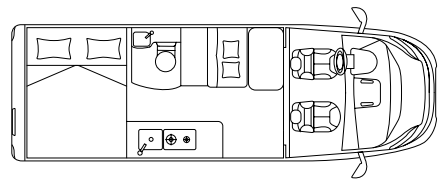

# PLANOS DE KOSMO

Escanea el código QR y descubre más detalles de tu modelo Kosmo de Laika preferido.

KOSMO 5.4

CAMPERVAN

↔ 541 cm  2 (+1+2)

KOSMO 6.0

CAMPERVAN

↔ 599 cm  2 (+1+2)