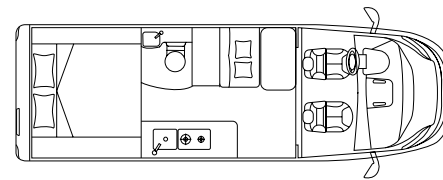

KOSMO 6.4

↔ 636 cm 2 (+1+2)

AVISO LEGAL

Laika Caravans S.p.A. se reserva el derecho de mejorar y modificar las características técnicas de la estructura y los bastidores, así como las características de los muebles y el equipamiento de los equipos incluidos en este catálogo en cualquier momento y sin aviso previo. A pesar de haber efectuado controles exhaustivos, es posible que existan errores de impresión en este catálogo. Algunos de los vehículos fotografiados que aparecen en este catálogo son prototipos que todavía no se fabrican de serie en el momento de la impresión de este catálogo (agosto de 2020). En su concesionario Laika le informarán de las posibles diferencias. Las modificaciones pueden afectar a la estructura, los materiales, los colores, las formas y el equipamiento. Algunos de los vehículos fotografiados que aparecen en este catálogo llevan accesorios que no forman parte del equipamiento de serie y solo se suministran con coste adicional. Las fotos pueden presentar artículos de decoración, como platos y vasos, además de otros objetos, como aparatos de televisión o tablas

de surf, no incluidos en el equipamiento del vehículo y que no comercializa Laika. En este catálogo figuran el equipamiento y las características en vigor en el momento de su impresión. Los datos de la ficha técnica se refieren a la homologación europea, que es válida en todos los países de la UE. En los países que no pertenecen a la UE, algunos datos podrían variar debido a la existencia de normativas locales diferentes. En ese caso, es preciso dirigirse al concesionario Laika, donde le informarán de las leyes de matriculación locales y los datos de homologación relacionados. En el concesionario Laika también le informarán de los posibles cambios efectuados en el producto después de imprimir los catálogos. Todos los elementos opcionales tienen un coste adicional. El cliente debe indicar al concesionario los usos particulares y/o especiales antes de la celebración del contrato de venta. Las imágenes son meramente ilustrativas y no constituyen un elemento contractual.

¡Bienvenido a la nueva campervan Ecovip! Compacta a la vez que cómoda, es perfecta para descubrir lugares nuevos. Y fuera de los circuitos urbanos, abre las puertas a una gran libertad. Un refugio exclusivamente para ti en cualquier rincón del mundo.

A PARTIR DE ENERO DE 2021