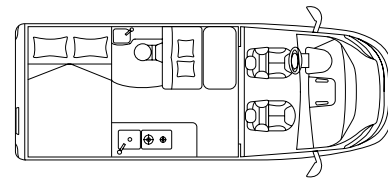

# PLANOS DE KOSMO

Escanea el código QR y descubre más detalles de tu modelo Kosmo de Laika preferido.

KOSMO 5.4

CAMPERVAN

↔ 541 cm  2 (+1+2)

KOSMO 6.0

CAMPERVAN

↔ 599 cm  2 (+1+2)