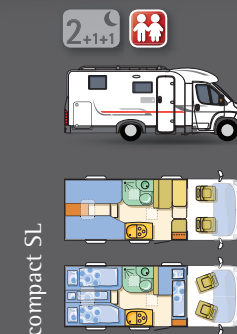

### PESI E DIMENSIONI

Peso in ordine di marcia	3093
Peso a pieno carico (massimo autorizzato)	3500/3880/4200
Passo (mm)	4100
Peso massimo rimorchiabile (Kg)	2000
Massimo carico autorizzato (Kg)	407
Altezza interna (mm)	2040
Lunghezza esterna (mm)	7490
Larghezza esterna (mm)	2300
Altezza esterna (mm)	2740
Posti omologati (guidatore incluso)	4
Posti letto	3+(1 opzione)

### EQUIPAGGIAMENTO INTERNO

Dimensioni letto dinette (mm)	2100 x 1240 / 600
	1970 x 880-630 /
Dimensioni letto posteriore (mm)	1900 x 880-760 /
	o (1750 x 580-240)

3+1

polaris SL

• di serie o opzione (Gli accessori in opzione non sono compresi nel calcolo del dato relativo al peso in ordine di marcia)

## EQUIPAGGIAMENTO INTERNO

Dimensioni letto dinette (mm)	1680 x 1000 / 500	1680 x 1000 / 500
Dimensioni letto posteriore (mm)	1980 x 1400 / 1300	2000 x 800 / 1900 x 800 / 1900 x 400

compact SP

compact SL

## EQUIPAGGIAMENTO INTERNO

Dimensioni letto dinette (mm)	1300 x 940	1300 x 940	1920 x 1300
Dimensioni letto posteriore (mm)	1960 x 1450 / 1400	1960 x 1450 / 1400	–
Dimensioni letto a castello (mm)	–	–	1950x700 / 1710x750