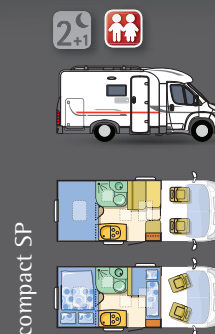

EQUIPAGGIAMENTO INTERNO

Dimensioni letto dinette (mm)	1680 x 1000 / 500	1680 x 1000 / 500
Dimensioni letto posteriore (mm)	1980 x 1400 / 1300	2000 x 800 / 1900 x 800 / 1900 x 400

compact SP