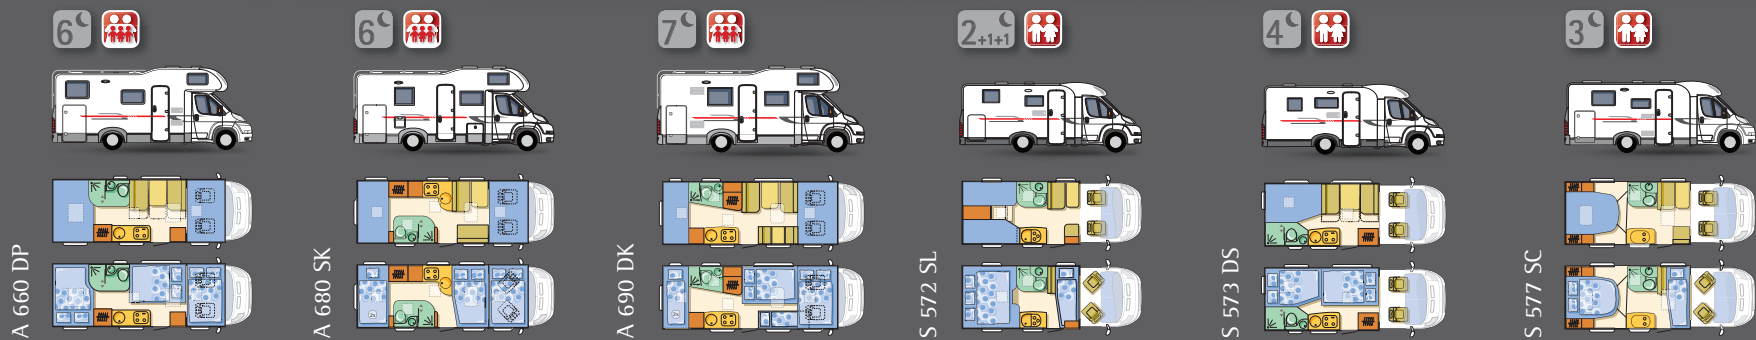

### PESI E DIMENSIONI

Peso in ordine di marcia	3093
Peso a pieno carico (massimo autorizzato)	3500/3880/4200
Passo (mm)	4100
Peso massimo rimorchiabile (Kg)	2000
Massimo carico autorizzato (Kg)	407
Altezza interna (mm)	2040
Lunghezza esterna (mm)	7490
Larghezza esterna (mm)	2300
Altezza esterna (mm)	2740
Posti omologati (guidatore incluso)	4
Posti letto	3+(1 opzione)

### EQUIPAGGIAMENTO INTERNO

Dimensioni letto dinette (mm)	2100 x 1240 / 600
	1970 x 880-630 /
Dimensioni letto posteriore (mm)	1900 x 880-760 /
	o (1750 x 580-240)

3+1

polaris SL

• di serie o opzione (Gli accessori in opzione non sono compresi nel calcolo del dato relativo al peso in ordine di marcia)

## EQUIPAGGIAMENTO INTERNO

Dimensioni letto mansarda (mm)	2100 x 1400	2100 x 1400	2100 x 1400	-	-	-
Dimensioni letto dinette (mm)	1900 x 1380	2100 x 1200 / 1100	1900 x 1380 / 1360 x 600	1680 x 1000 / 500	1900 x 1380	2100 x 1160 / 600
Dimensioni letto posteriore (mm)	2100 x 1450 / 1260	-	-	1900 x 850 / 2000 x 850 / 1800 x 480	1980 x 1320	1950 x 1460
Terzo letto posteriore	-	-	-	•	-	-
Dimensioni letto a castello (mm)	-	2x ( 2180 x 1080 )	2x ( 2180 x 880 )	-	-	-

## EQUIPAGGIAMENTO INTERNO

Dimensioni letto dinette (mm)	1300 x 940	1300 x 940	1920 x 1300
Dimensioni letto posteriore (mm)	1960 x 1450 / 1400	1960 x 1450 / 1400	–
Dimensioni letto a castello (mm)	–	–	1950x700 / 1710x750